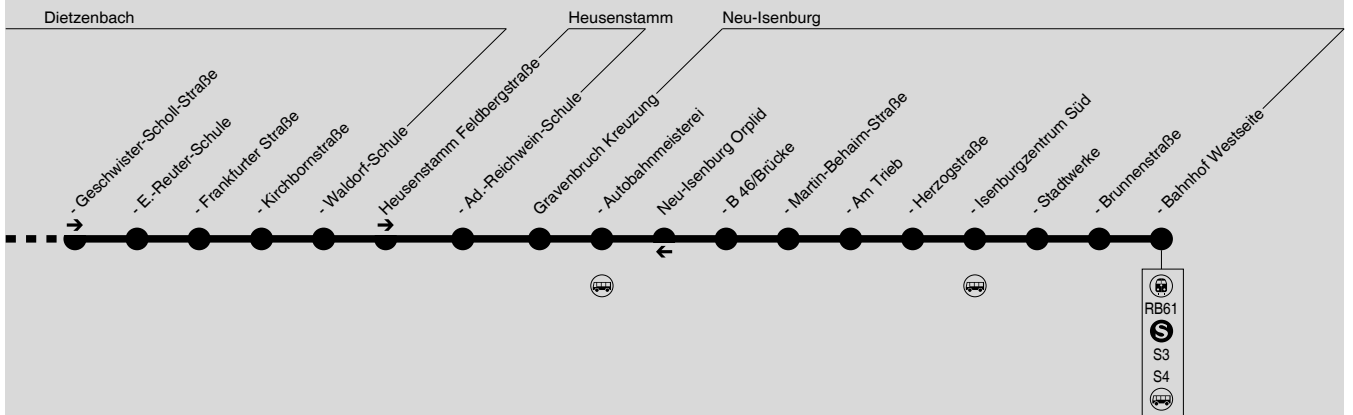

OF-95 Urberach → Dietzenbach → Neu-Isenburg Bf

Diese schematische Darstellung dient Ihrer Orientierung. Den Linienverlauf der jeweiligen Fahrt entnehmen Sie der Fahrplattabelle, die Anschlusslinien dem Haltestellenverzeichnis.

Montag - Freitag

Fahrt	120	121	122	123	124	125	126	127	128	129	130	131	132	133	134	135	136	137	138
Verkehrsbeschränkung																			nq
Urberach Im Taubhaus	13.07	13.07	14.07	14.07	15.07	15.07		15.37	16.07	16.37	17.07	17.37	18.07	18.37	19.07	20.07	21.07	21.53	22.53
- Rathaus	13.08	13.08	14.08	14.08	15.08	15.08		15.38	16.08	16.38	17.08	17.38	18.08	18.38	19.08	20.08	21.08	21.54	22.54
- Wagnerstraße	13.10	13.10	14.10	14.10	15.10	15.10		15.40	16.10	16.40	17.10	17.40	18.10	18.40	19.10	20.10	21.10	21.56	22.56
- Bahnhof	13.11	13.11	14.11	14.11	15.11	15.11		15.41	16.11	16.41	17.11	17.41	18.11	18.41	19.11	20.11	21.11	21.57	22.57
- Fachmarktzentrum	13.11	13.11	14.11	14.11	15.11	15.11		15.41	16.11	16.41	17.11	17.41	18.11	18.41	19.11	20.11	21.11	21.57	22.57
Ober-Roden Carl-Zeiss-Straße	13.16	13.16	14.16	14.16	15.16	15.16		15.46	16.16	16.46	17.16	17.46	18.16	18.46	19.16	20.16	21.16		
- Siedlung Breidert	13.18	13.18	14.18	14.18	15.18	15.18		15.48	16.18	16.48	17.18	17.48	18.18	18.48	19.18	20.18	21.18		
- Rödermark Ober-Roden Bahnhof an	13.22	13.22	14.22	14.22	15.22	15.22		15.52	16.22	16.52	17.22	17.52	18.22	18.52	19.22	20.22	21.22		
Ⓢ1 Rödermark - Ober-Roden ab	13.28	13.28	14.28	14.28	15.28	15.28		15.58	16.28	16.58	17.28	17.58	18.28	18.58	19.28	20.28	21.28		
Ⓢ1 Fm Hauptwache an	14.07	14.07	15.07	15.07	16.07	16.07		16.37	17.07	17.37	18.07	18.37	19.07	19.37	20.07	21.07	22.07		
- Rödermark Ober-Roden Bahnhof ab	13.23	13.23	14.23	14.23	15.23	15.23		15.53	16.23	16.53	17.23	17.53	18.23	1					