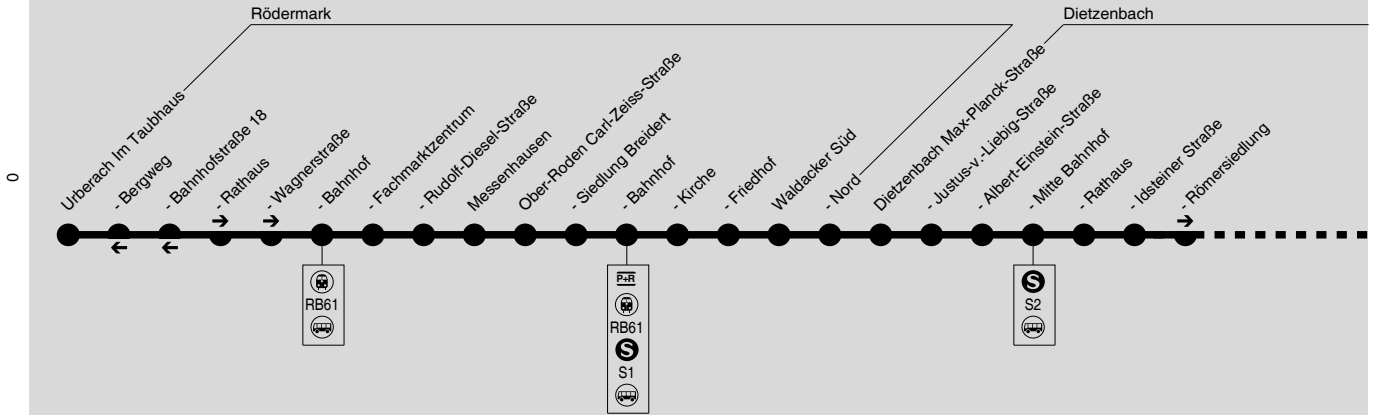

OF-95 Urberach → Dietzenbach → Neu-Isenburg Bf

Diese schematische Darstellung dient Ihrer Orientierung. Den Linienverlauf der jeweiligen Fahrt entnehmen Sie der Fahrplattabelle, die Anschlusslinien dem Haltestellenverzeichnis.

OF-95 Urberach → Dietzenbach → Neu-Isenburg Bf

RMV-Servicetelefon: 069 / 24 24 80 24

Sonn- und Feiertag

Fahrt	315	316	317	318	319
Verkehrsbeschränkung	gb				
Urberach Im Taubhaus	20.07	21.07	21.53	22.53	23.53
- Rathaus	20.08	21.08	21.54	22.54	23.54
- Wagnerstraße	20.10	21.10	21.56	22.56	23.56
- Bahnhof	20.11	21.11	21.57	22.57	23.57
- Fachmarktzentrum	20.11	21.11	21.57	22.57	23.57
Ober-Roden Carl-Zeiss-Straße	20.16	21.16			
- Siedlung Breidert	20.18	21.18			
- Rödermark Ober-Roden Bahnhof an	20.22	21.22			
S1 Rödermark - Ober-Roden ab	20.28	21.28			
S1 Ffm Hauptwache an	21.07	22.07			
- Rödermark Ober-Roden Bahnhof ab	20.23	21.23			
- Kirche	20.24	21.24			
- Friedhof	20.26	21.26	22.01	23.01	0.01
Waldacker Süd	20.28	21.28	22.03	23.03	0.03
- Nord	20.30	21.30	22.05	23.05	0.05
Dietzenbach Max-Planck-Straße	20.36	21.36			
- Justus-v.-Liebig-Straße	20.36	21.36			
- Albert-Einstein-Straße	20.38	21.38			
- Mitte Bahnhof	an	20.44	21.44	22.14	23.14
0.14					
S2 Dietzenbach Mitte ab	20.51	21.51	22.21	23.21	0.21
S2 Ffm Hauptwache an	21.17	22.17	22.47	23.47	0.47
- Mitte Bahnhof	ab	20.46	21.46		
- Rathaus	20.48	21.48			
- Idsteiner Straße	20.49	21.49			
- Ernst-Reuter-Schule	20.50	21.50			
- Frankfurter Straße	20.52	21.52			
- Kirchbornstraße	20.54	21.54			