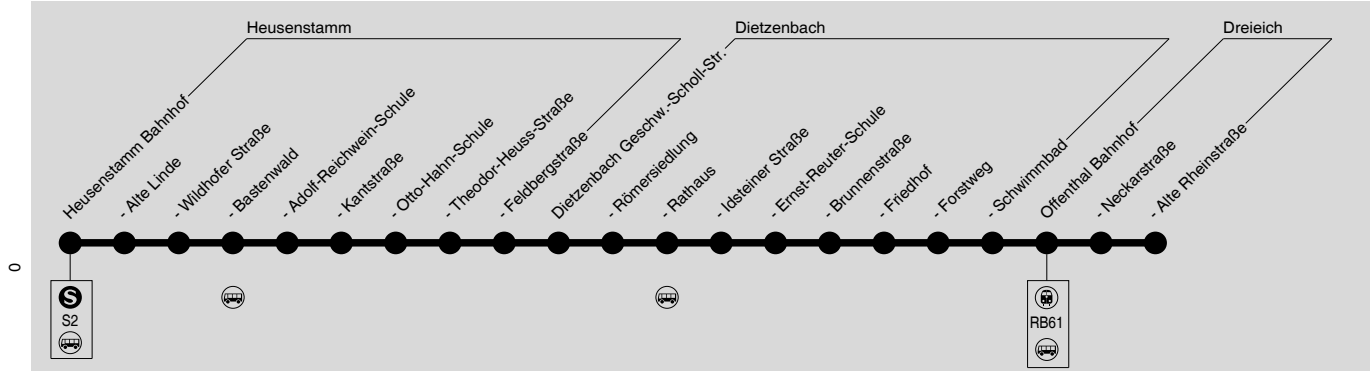

# OF-96 Heusenstamm → Dietzenbach → Offenthal

RMV-Servicetelefon: 069 / 24 24 80 24

Diese schematische Darstellung dient Ihrer Orientierung. Den Linierverlauf der jeweiligen Fahrt entnehmen Sie der Fahrplattabelle, die Anschlusslinien dem Haltestellenverzeichnis.