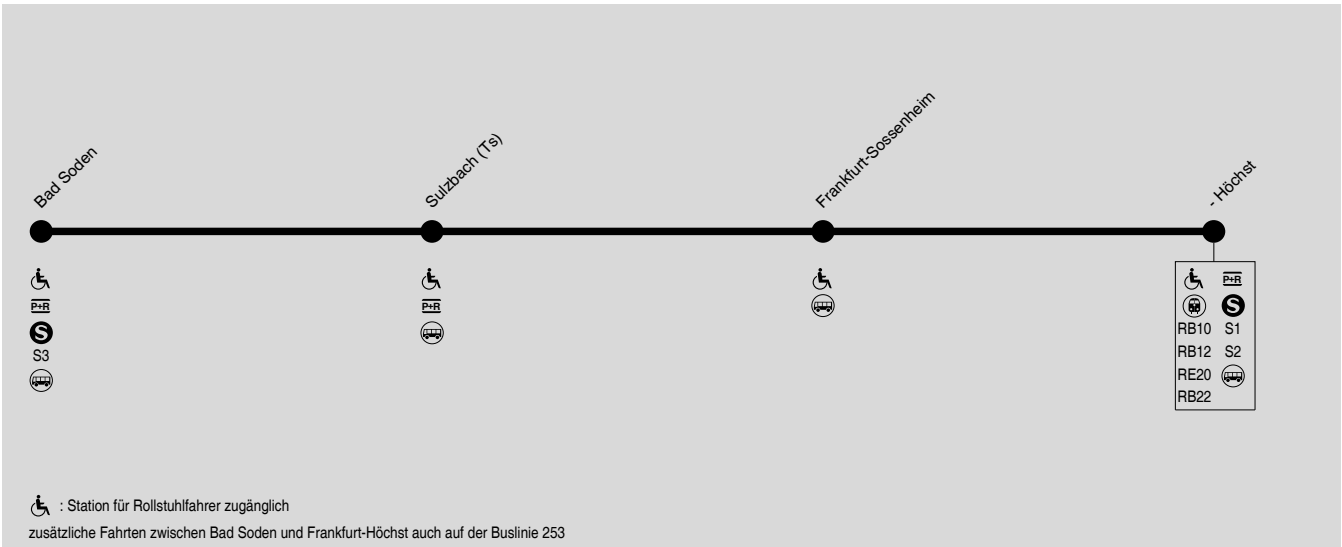

RB11 Bad Soden → Frankfurt-Höchst

RMV-Servicetelefon: 069 / 24 24 80 24

Montag - Freitag

Bad Soden	ab	5.14	5.44	6.14	6.44	7.14	7.44	8.14	8.44	9.44	10.44	11.44	12.44	13.44	14.44	15.44	16.14	16.44	17.14	17.44
Sulzbach (Ts)		5.17	5.47	6.17	6.47	7.17	7.47	8.17	8.47	9.47	10.47	11.47	12.47	13.47	14.47	15.47	16.17	16.47	17.17	17.47
Ffm Sossenheim		5.20	5.50	6.20	6.50	7.20	7.50	8.20	8.50	9.50	10.50	11.50	12.50	13.50	14.50	15.50	16.20	16.50	17.20	17.50
- Höchst	an	5.23	5.53	6.23	6.53	7.23	7.53	8.23	8.53	9.53	10.53	11.53	12.53	13.53	14.53	15.53	16.23	16.53	17.23	17.53
S2 Ffm Höchst	ab	5.29	5.59	6.29	6.59	7.29	7.59	8.29	8.59	9.59	10.59	11.59	12.59	13.59	14.59	15.59	16.29	16.59	17.29	17.59
S2 Ffm Hauptbahnhof	an	5.38	6.08	6.38	7.08	7.38	8.08	8.38	9.08	10.08	11.08	12.08	13.08	14.08	15.08	16.08	16.38	17.08	17.38	18.08
S2 Ffm Hauptwache	an	5.42	6.12	6.42	7.12	7.42	8.12	8.42	9.12	10.12	11.12	12.12	13.12	14.12	15.12	16.12	16.42	17.12	17.42	18.12

Montag - Freitag

Bad Soden	ab	18.14	18.44	19.14	19.44	20.14	20.44	21.44	22.44	5.44	6.44	7.44	8.44	9.44	10.44	11.44	12.44	13.44	14.44	15.44
Sulzbach (Ts)		18.17	18.47	19.17	19.47	20.17	20.47	21.47	22.47	5.47	6.47	7.47	8.47	9.47	10.47	11.47	12.47	13.47	14.47	15.47
Ffm Sossenheim		18.20	18.50	19.20	19.50	20.20	20.50	21.50	22.50	5.50	6.50	7.50	8.50	9.50	10.50	11.50	12.50	13.50	14.50	15.50
- Höchst	an	18.23	18.53	19.23	19.53	20.23	20.53	21.53	22.53	5.53	6.53	7.53	8.53	9.53	10.53	11.53	12.53	13.53	14.53	15.53
S2 Ffm Höchst	ab	18.29	18.59	19.29	19.59	20.29	20.59	21.59	22.59	5.59	6.59	7.59	8.59	9.59	10.59	11.59	12.59	13.59	14.59	15.59
S2 Ffm Hauptbahnhof	an	18.38	19.08	19.38	20.08	20.38	21.08	22.08	23.08	6.08	7.08	8.08	9.08	10.08	11.08	12.08	13.08	14.08	15.08	16.08
S2 Ffm Hauptwache	an	18.42	19.12	19.42	20.12	20.42	21.12	22.12	23.12	6.12	7.12	8.12	9.12	10.12	11.12	12.12	13.12	14.12	15.12	16.12