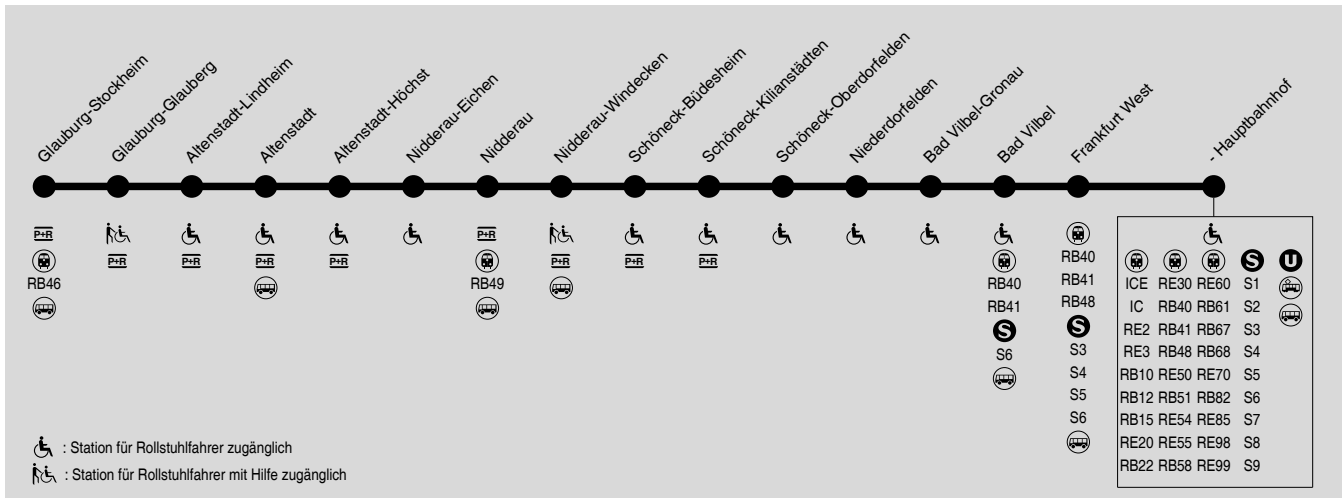

# RB34 Glauburg-Stockheim → Nidderau → Bad Vilbel → Frankfurt

RMV-Servicetelefon: 069 / 24 24 80 24