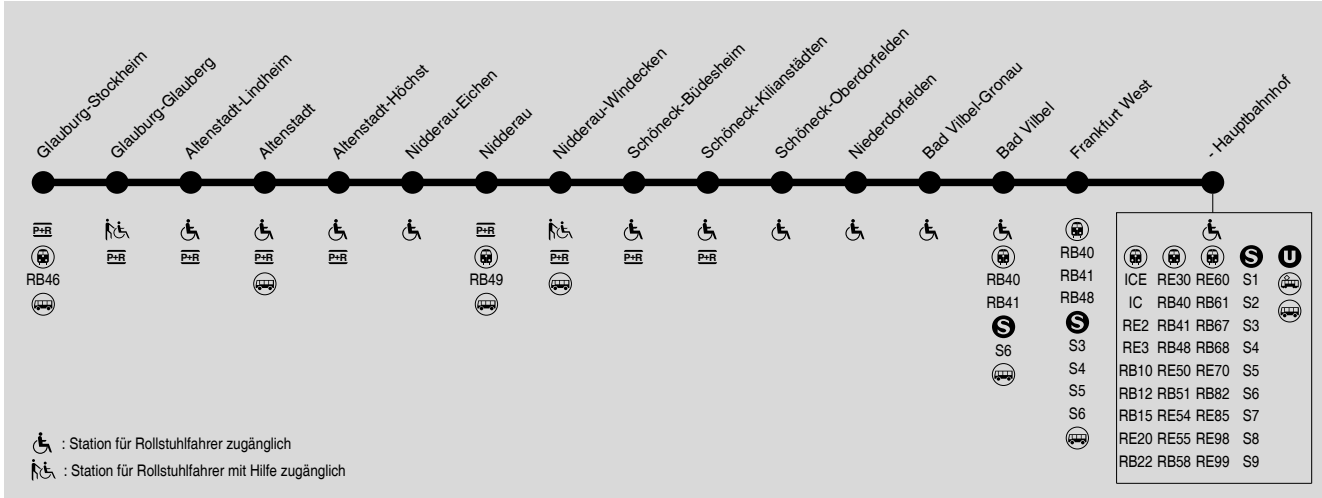

RB34 Glauburg-Stockheim → Nidderau → Bad Vilbel → Frankfurt

RMV-Servicetelefon: 069 / 24 24 80 24

Montag - Freitag

Glauburg-Stockheim	ab	4.11	5.06	5.42	6.04	6.30	7.01	7.32	8.02	8.33	9.06	10.02	11.06	12.02	13.06	13.30	14.02	15.02	16.02	17.00
Glauburg-Glauberg		4.14	5.09	5.46	6.07	6.34	7.04	7.35	8.05	8.36	9.09	10.05	11.09	12.05	13.09	13.33	14.05	15.05	16.05	17.03
Altenstadt-Lindheim		4.19	5.13	5.50	6.12	6.38	7.09	7.40	8.10	8.41	9.14	10.10	11.14	12.10	13.14	13.38	14.10	15.10	16.10	17.08
Altenstadt	an	4.22	5.16	5.53	6.15	6.42	7.12	7.43	8.13	8.44	9.16	10.13	11.17	12.13	13.17	13.41	14.13	15.13	16.13	17.11
Altenstadt	ab	4.23	5.17	5.54	6.16	6.43	7.13	7.44	8.14	8.45	9.17	10.14	11.18	12.14	13.18	13.44	14.14	15.14	16.14	17.14
Altenstadt-Höchst		4.26	5.21	5.58	6.19	6.47	7.16	7.48	8.17	8.48	9.21	10.17	11.21	12.17	13.21	13.47	14.17	15.17	16.17	17.17
Nidderau-Eichen		4.29	5.24	6.01	6.22	6.50	7.19	7.51	8.20	8.51	9.23	10.20	11.24	12.20	13.24	13.50	14.20	15.20	16.20	17.20
Nidderau	an	4.34	5.28	6.05	6.27	6.55	7.24	7.56	8.25	8.56	9.28	10.25	11.28	12.25	13.28	13.55	14.25	15.25	16.25	17.24
RB49 Nidderau	ab		5.32		6.32	7.03	7.32	8.03	8.32		9.32	10.32	11.32	12.32	13.32	14.03	14.32	15.32	16.32	17.32
RB49 Hanau Hbf	an		5.49		6.49	7.19	7.49	8.19	8.49		9.49	10.49	11.49	12.49	13.49	14.19	14.49	15.49	16.49	17.49
RB49 Nidderau	ab				6.31	6.59	7.28		8.29			10.29		12.29				15.29	16.29	
RB49 Friedberg	an				6.43	7.11	7.40		8.41			10.41		12.41				15.40	16.41	
Nidderau	ab	4.35	5.31	6.06	6.29	7.00	7.32	7.59	8.31	8.58	9.31	10.31	11.31	12.31	13.31	14.01	14.31	15.31	16.31	17.28
Nidderau-Windecken		4.38	5.34	6.09	6.32	7.03	7.35	8.01	8.34	9.00	9.34	10.34	11.34	12.34	13.34	14.04	14.34	15.33	16.34	17.31
Schöneck-Büdesheim		4.42	5.38	6.13	6.36	7.07	7.39	8.05	8.38	9.04	9.38	10.38	11.38	12.38	13.38	14.08	14.38	15.37	16.38	17.35
Schöneck-Kilianstädten		4.45	5.41	6.16	6.39	7.11	7.42	8.09	8.41	9.07	9.41	10.41	11.41	12.41	13.41		14.41	15.40	16.41	17.38
Schöneck-Oberdorfelden		4.48	5.44	6.19	6.42	7.13	7.45	8.12	8.44	9.10	9.44	10.44	11.43	12.44	13.43		14.44	15.43	16.44	17.41
Niederdorfelden	an	4.49	5.45	6.20	6.44	7.15	7.47	8.14	8.46	9.12	9.46	10.46	11.45	12.46	13.45	14.14	14.46	15.44	16.45	17.43
Niederdorfelden	ab	4.50	5.48	6.21	6.44	7.17	7.48	8.14	8.46	9.13	9.46	10.46	11.46	12.46	13.46	14.14	14.46	15.46	16.46	17.43
Bad Vilbel-Gronau		4.53	5.51	6.24	6.47	7.21	7.51	8.18	8.49	9.16	9.50	10.49	11.49	12.49	13.49	14.17	14.49	15.49	16.49	17.47
Bad Vilbel	an	4.58	5.55	6.29	6.52	7.27	7.55	8.22	8.54	9.21	9.54	10.54	11.54	12.54	13.54	14.22	14.54	15.54	16.54	17.52
Bad Vilbel	ab	5.03	6.03	6.34	7.01	7.31	8.03	8.33	9.04	9.33	10.03	11.03	12.03	13.03	14.03	14.33	15.03	16.03	17.03	18.03
Frankfurt Hbf	an	5.26	6.26	6.56	7.26	7.56	8.26	8.56	9.26	9.56	10.26	11.26	12.26	13.26	14.26	14.56	15.26	16.26	17.26	18.26
Ffm Süd	an	5.37	6.37	7.07	7.37	8.07	8.37	9.07	9.37	10.07	10.37	11.37	12.37	13.37	14.37	15.07	15.37	16.37	17.37	18.37
Bad Vilbel	ab		5.56	6.31	6.54	7.27	7.58	8.26	8.55		9.55	10.55	11.55	12.55	13.55		14.55	15.55	16.55	17.55
Ffm West			6.07	6.41	7.07	7.38	8.08	8.37	9.07		10.07	11.07	12.07	13.07	14.07		15.07	16.06	17.07	18.06
- Hauptbahnhof	an		6.11	6.46	7.11	7.43	8.12	8.41	9.11		10.11	11.12	12.11	13.11	14.11		15.11	16.10	17.11	18.11