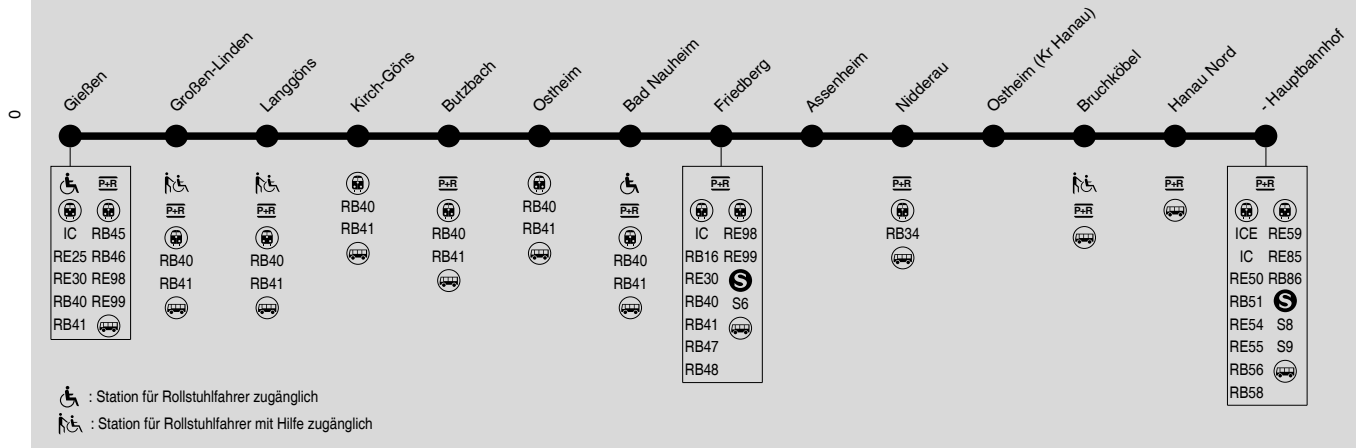

RB49 Gießen → Friedberg → Nidderau → Hanau

RMV-Servicetelefon: 069 / 24 24 80 24

Montag - Freitag

Gießen	ab	4.14		5.40	5.58		6.58	7.28		9.35		11.35	12.05		13.35	14.05
Großen-Linden		4.19		5.45	6.03		7.03	7.33		9.40		11.40	12.10		13.40	14.10
Langgöns		4.22		5.48	6.06		7.06	7.36		9.43		11.43	12.13		13.43	14.13
Kirch-Göns		4.25		5.51	6.09		7.09	7.39		9.46		11.46	12.16		13.46	14.16
Butzbach	an	4.28		5.55	6.13		7.13	7.43		9.50		11.50	12.20		13.50	14.20
Butzbach	ab	4.29		5.56	6.22		7.21	7.50		9.51		11.51	12.21		13.51	14.21
Ostheim		4.32		5.59	6.25		7.24	7.53		9.54		11.54	12.24		13.54	14.24
Bad Nauheim		4.38		6.04	6.30		7.29	7.59		9.59		11.59	12.29	13.32	13.59	14.29
Friedberg	an	4.42		6.09	6.34		7.33	8.03		10.04		12.04	12.34		13.36	14.04 14.34
G 30 Gießen	ab			5.14			6.52	7.22	7.53	8.54	9.53	10.54	11.53		12.28	13.22 13.53
G 30 Friedberg	an			5.41			7.11	7.41	8.11	9.11	10.11	11.11	12.11		12.56	13.41 14.11
Friedberg	ab	4.45	5.20	5.50	6.20	6.50	7.16	7.50	8.20	9.16	10.20	11.16	12.20	12.50	13.15	13.50 14.20
Assenheim		4.51	5.25	5.55	6.25	6.55	7.21	7.55	8.25	9.21	10.25	11.21	12.25	12.55	13.20	13.55 14.25
Nidderau	an	4.57	5.31	6.02	6.31	7.02	7.27	8.02	8.31	9.27	10.31	11.27	12.31	13.01	13.26	14.01 14.31
RB34 Nidderau	ab			6.29			7.31	8.31		9.31		11.31			13.31	14.31
RB34 Glauburg-Stockheim	an			6.55			7.55	8.57		9.54		11.54			13.54	14.54
RB34 Glauburg-Stockheim	ab	4.11	5.06		6.04	6.30	7.01	7.32	8.02	9.06	10.02	11.06	12.02		13.06	13.30 14.02
RB34 Nidderau	an	4.34	5.28		6.27	6.55	7.24	7.56	8.25	9.28	10.25	11.28	12.25		13.28	13.55 14.25
Nidderau	ab	4.58	5.32	6.04	6.32	7.03	7.32	8.03	8.32	9.32	10.32	11.32	12.32	13.03	13.32	14.03 14.32
Ostheim (Kr Hanau)		5.00	5.35	6.06	6.35	7.06	7.35	8.06	8.35	9.35	10.35	11.35	12.35	13.06	13.35	14.06 14.35
Bruchköbel		5.04	5.39	6.10	6.39	7.09	7.39	8.09	8.39	9.39	10.39	11.39	12.39	13.09	13.39	14.09 14.39
Hanau Nord		5.08	5.43	6.14	6.43	7.13	7.43	8.13	8.43	9.43	10.43	11.43	12.43	13.13	13.43	14.13 14.43
- Hauptbahnhof	an	5.14	5.49	6.20	6.49	7.19	7.49	8.19	8.49	9.49	10.49	11.49	12.49	13.19	13.49	14.19 14.49
G 50/55 Hanau Hbf	ab	5.25	5.55	6.32	6.55	7.29	7.55	8.28	8.55	9.55	10.55	11.55	12.55	13.28	13.55	14.28 14.55
G 50/55 Frankfurt Hbf	an	5.54	6.15	6.52	7.16	7.39	8.15	8.44	9.15	10.15	11.15	12.15	13.15	13.44	14.15	14.44 15.15