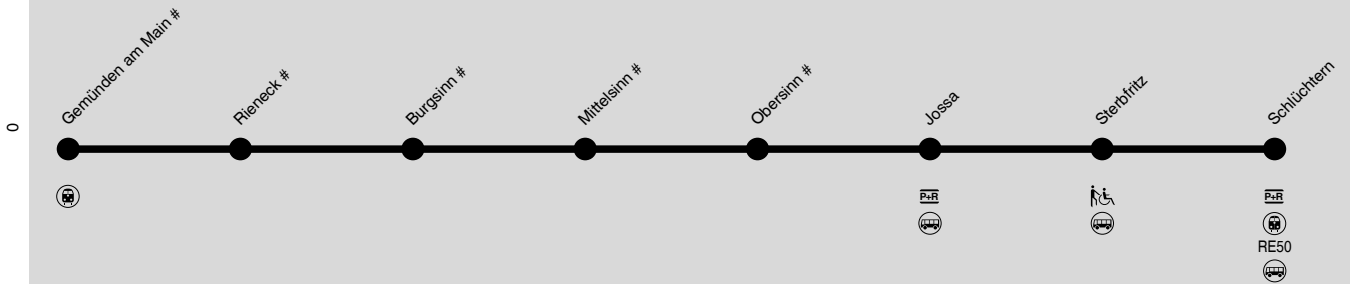

RB53 Gemünden am Main → Jossa → Schlüchtern

RMV-Servicetelefon: 069 / 24 24 80 24

= Bahnhof ist nicht zum RMV-Tarif erreichbar
 : Station für Rollstuhlfahrer mit Hilfe zugänglich

Montag - Freitag

Gemünden am Main #	ab	5.18	6.20	8.06	9.34	10.34	11.34	12.20	13.13	14.07	15.04	15.34	16.34	17.34	18.34	20.04	21.05	22.14
Rieneck #		5.25	6.25	8.11	9.39	10.39	11.39	12.27	13.18	14.12	15.09	15.39	16.39	17.39	18.39	20.09	21.10	22.19
Burgsinn #		5.30	6.30	8.16	9.44	10.44	11.44	12.32	13.23	14.17	15.14	15.44	16.44	17.44	18.44	20.14	21.15	22.24
Mittelsinn #		5.34	6.34	8.20	9.48	10.48	11.48	12.36	13.27	14.21	15.18	15.48	16.48	17.48	18.48	20.18	21.19	22.28
Obersinn #		5.36	6.36	8.23	9.50	10.50	11.50	12.38	13.30	14.23	15.20	15.50	16.50	17.50	18.50	20.20	21.21	22.31
Jossa		5.40	6.40	8.28	9.54	10.55	11.54	12.42	13.34	14.28	15.24	15.55	16.55	17.54	18.54	20.25	21.25	22.34
Sterbfritz		5.50	6.50		10.04		12.04				15.34		17.04	18.04	19.04			
Schlüchtern	an	6.08	7.07		10.22		12.22				15.52		17.22	18.22	19.22			
RE50 Schlüchtern	ab	6.22	7.30		10.30		12.30				16.30		17.30	18.30	19.30			
RE50 Frankfurt Hbf	an	7.16	8.28		11.28		13.28				17.28		18.28	19.28	20.28			
Verkehrsbeschränkung											a6							
RE50 Schlüchtern	ab	6.24	7.12		10.27		12.27				16.04		17.27	18.27	19.27			
RE50 Fulda	an	6.46	7.34		10.49		12.49				16.28		17.49	18.49	19.49			