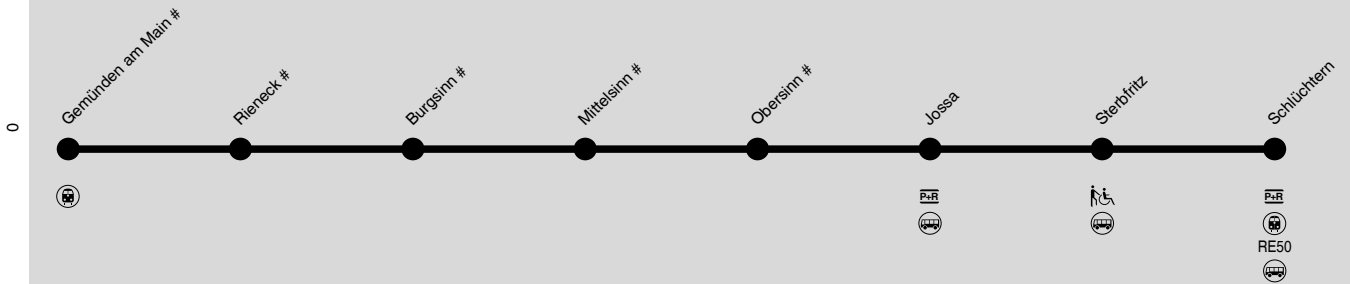

# RB53 Gemünden am Main → Jossa → Schlüchtern

RMV-Servicetelefon: 069 / 24 24 80 24

# = Bahnhof ist nicht zum RMV-Tarif erreichbar  
 : Station für Rollstuhlfahrer mit Hilfe zugänglich