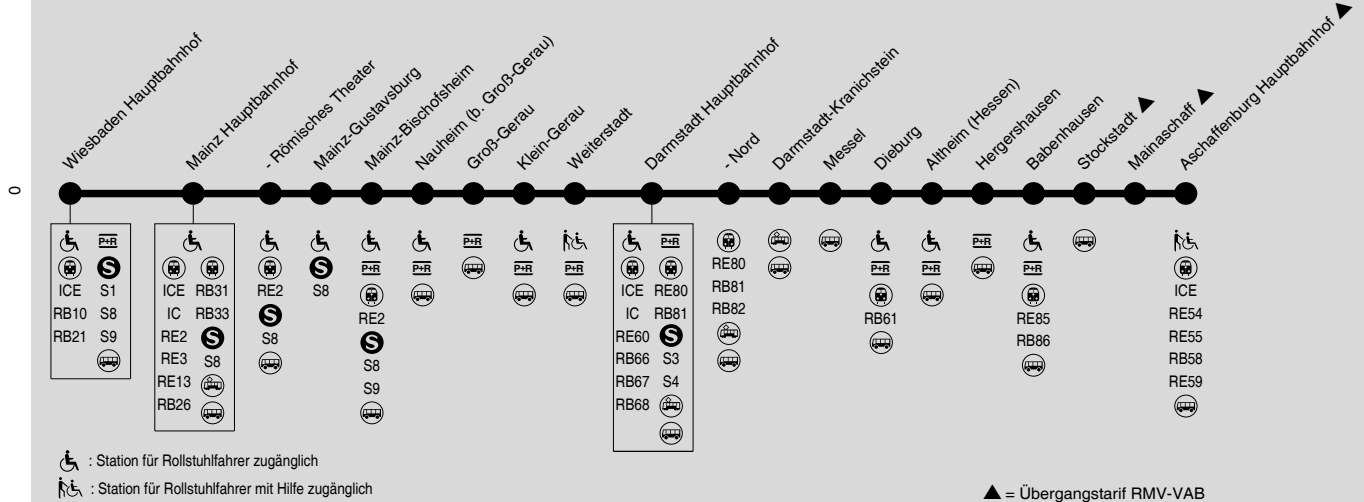

# RB75 Wiesbaden → Mainz → Darmstadt → Babenhausen → Aschaffenburg

RMV-Servicetelefon: 069 / 24 24 80 24