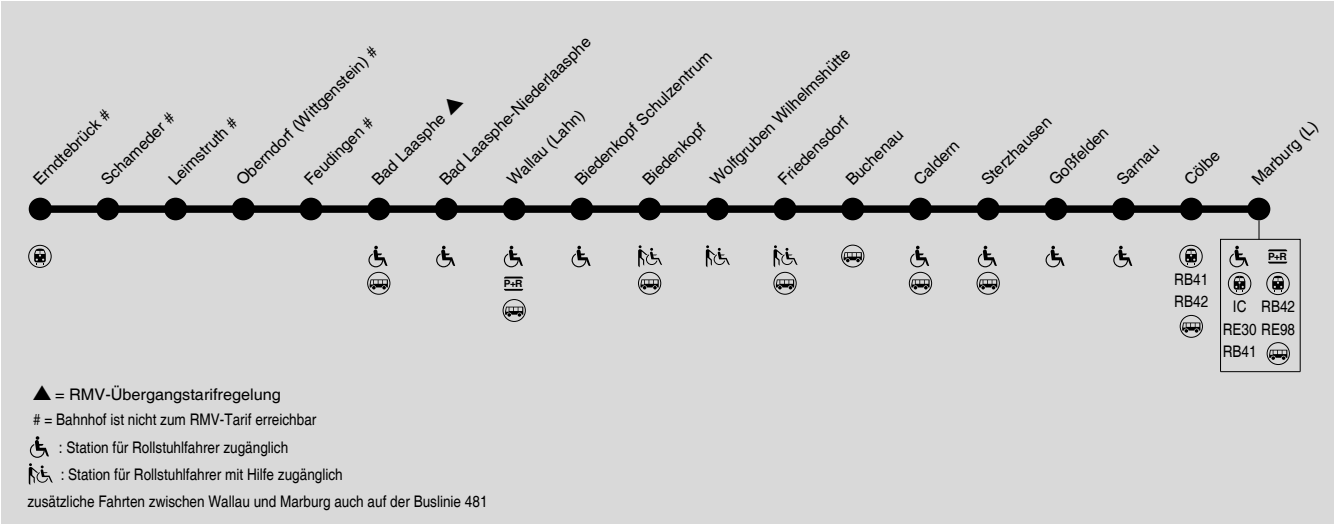

RB94 Erndtebrück → Bad Laasphe → Biedenkopf → Marburg

RMV-Servicetelefon: 069 / 24 24 80 24

Montag - Freitag

Erndtebrück #	ab	6.39	8.00	10.00	12.00	14.00	16.00	18.00	20.00							
Schameder #		6.44	8.04	10.04	12.04	14.04	16.04	18.04	20.04							
Leimstruth #		6.47	8.08	10.08	12.08	14.08	16.08	18.08	20.08							
Oberndorf (Wittgenstein) #		6.55	8.15	10.15	12.15	14.15	16.15	18.15	20.15							
Feudingen #		6.59	8.19	10.19	12.19	14.19	16.19	18.19	20.19							
Bad Laasphe ▲	an		7.14	8.32	10.32	12.32	14.32	16.32	18.32	20.32						
Bad Laasphe ▲	ab	4.59	6.27	7.18	8.32	9.32	10.32	11.32	12.32	13.23	14.32	15.32	16.32	17.32	18.32	20.32
Bad Laasphe - Niederlaasphe		5.01	6.30	7.20	8.35	9.35	10.35	11.35	12.35	13.26	14.35	15.35	16.35	17.35	18.35	20.35
Wallau (Lahn)		5.05	6.34	7.24	8.39	9.39	10.39	11.39	12.39	13.30	14.39	15.39	16.39	17.39	18.39	20.39
Biedenkopf Schulzentrum		5.10	6.39	7.29	8.43	9.43	10.43	11.43	12.43	13.36	14.43	15.43	16.43	17.43	18.43	20.43
- Biedenkopf		5.13	6.41	7.31	8.46	9.46	10.46	11.46	12.46	13.39	14.46	15.46	16.46	17.46	18.46	20.46
Wolfgruben Wilhelmshütte		5.19	6.47	7.37	8.51	9.51	10.51	11.51	12.51	13.45	14.51	15.51	16.51	17.51	18.51	20.51
Friedensdorf		5.22	6.55	7.40	8.58	9.58	10.58	11.58	12.58	13.48	14.58	15.58	16.58	17.58	18.58	20.58
Buchenau		5.27	7.01	7.44	9.03	10.03	11.03	12.03	13.03	13.57	15.03	16.03	17.03	18.03	19.03	21.03
Caldern		5.33	7.07	7.50	9.09	10.09	11.09	12.09	13.09	14.03	15.09	16.09	17.09	18.09	19.09	21.09
Sterzhausen		5.38	7.12	7.54	9.13	10.13	11.13	12.13	13.13	14.07	15.13	16.13	17.13	18.13	19.13	21.13
Goßfelden		5.41	7.15	7.58	9.16	10.16	11.16	12.16	13.16	14.10	15.16	16.16	17.16	18.16	19.16	21.16
Lahntal-Sarnau		5.43	7.18	8.00	9.18	10.18	11.18	12.18	13.18	14.12	15.18	16.18	17.18	18.18	19.18	21.18
Cölbe		5.49	7.24	8.06	9.24	10.24	11.24	12.24	13.24	14.18	15.24	16.24	17.24	18.24	19.24	21.24
Marburg (L)	an	5.54	7.29	8.11	9.29	10.29	11.29	12.29	13.29	14.23	15.29	16.29	17.29	18.29	19.29	21.29
☒ G 30 Marburg (L)	ab	6.05	7.34	8.20	9.35	10.35	11.35	12.35	13.35	14.35	15.35	16.35	17.35	18.35	19.35	21.35
☒ G 30 Gießen	an	6.21	7.51	8.46	9.51	10.51	11.51	12.51	13.51	14.51	15.51	16.51	17.51	18.51	19.51	21.51
☒ G 30 Frankfurt Hbf	an	7.08	8.38		10.35		12.35		14.35		16.38		18.38		20.35	22.35

Samstag

Sonn- und Feiertag