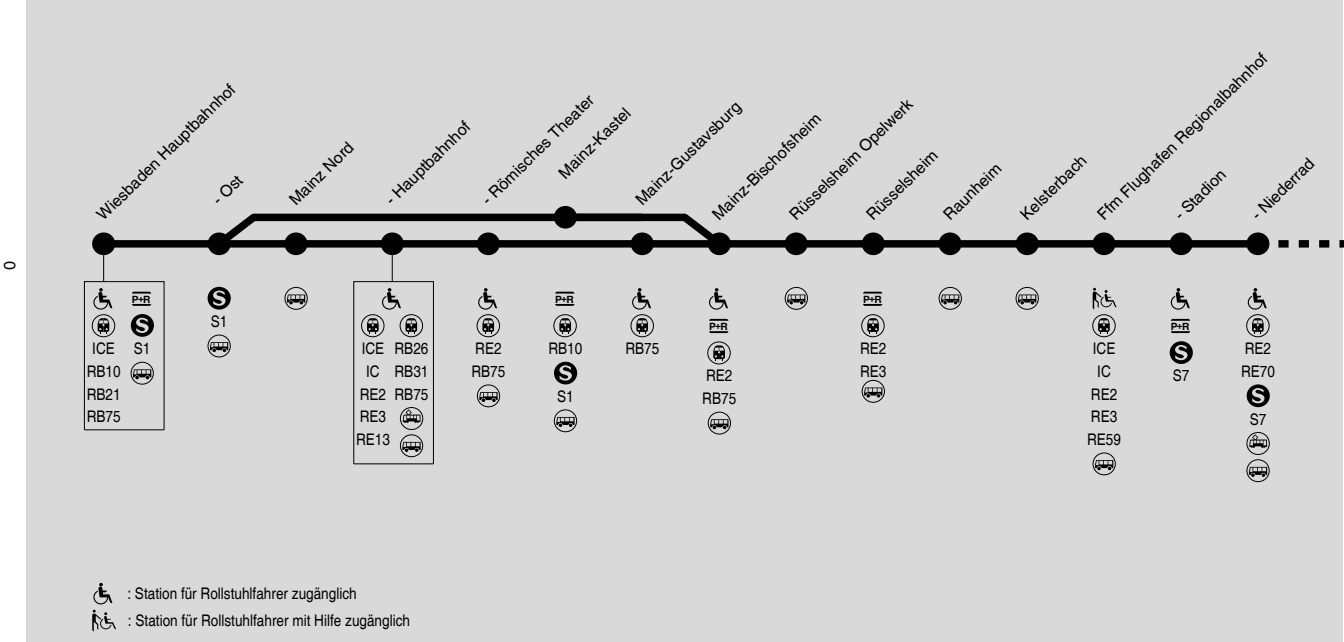

S8/S9

Wiesbaden Hbf → Mainz Hbf (S8) / Mainz-Kastel (S9) → Flughafen → Frankfurt Hbf → Offenbach Ost → Hanau Hbf

RMV-Servicetelefon: 069 / 24 24 80 24

Fahrplanänderungen wegen Bauarbeiten in der Zeit vom 14.08. bis 24.09.2017
 Bitte beachten Sie die aktuellen Bekanntmachungen und Informationen auf www.rmv.de