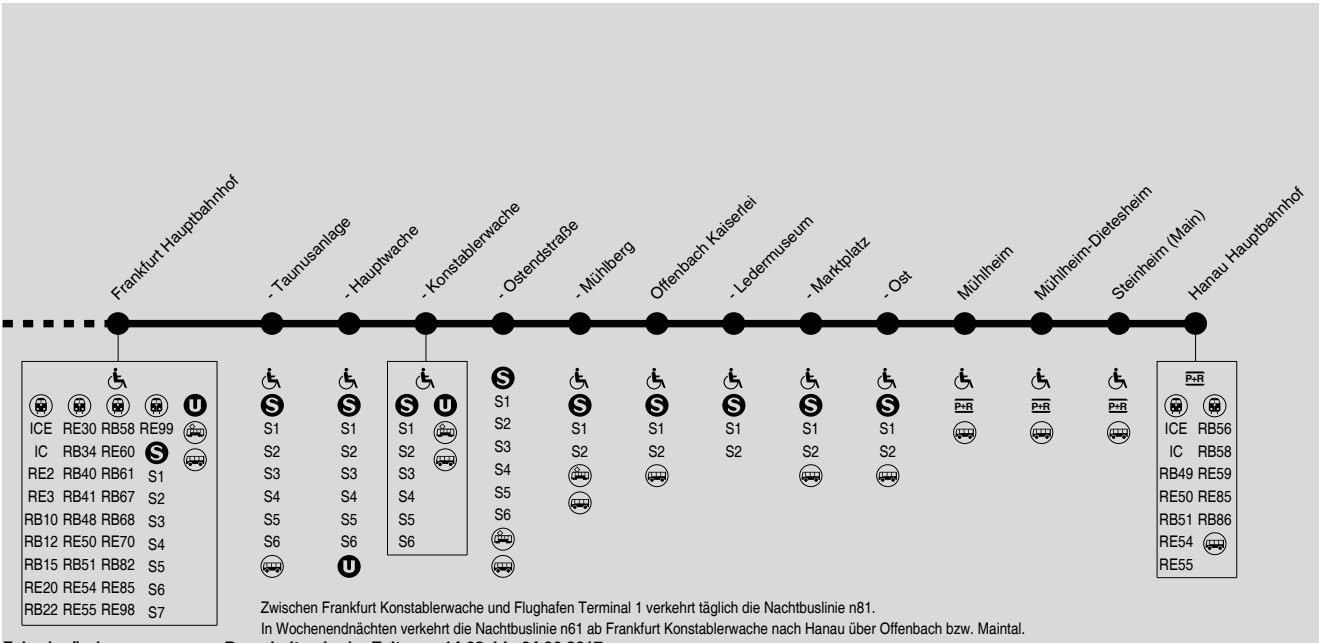

S8/S9

Wiesbaden Hbf → Mainz Hbf (S8) / Mainz-Kastel (S9) → Flughafen → Frankfurt Hbf → Offenbach Ost → Hanau Hbf

RMV-Servicetelefon: 069 / 24 24 80 24

Fahrplanänderungen wegen Bauarbeiten in der Zeit vom 14.08. bis 24.09.2017
 Bitte beachten Sie die aktuellen Bekanntmachungen und Informationen auf www.rmv.de