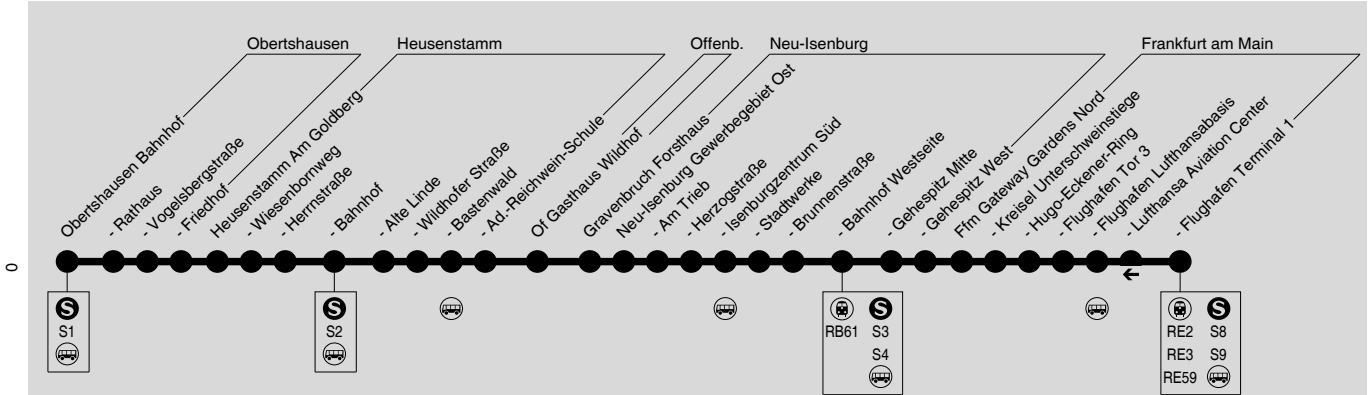

X19

Obertshausen → Heusenstamm → Neu-Isenburg
→ Ffm - Flughafen Terminal 1

RMV-Servicetelefon: 069 / 24 24 80 24

Diese schematische Darstellung dient Ihrer Orientierung. Den Linienverlauf der jeweiligen Fahrt entnehmen Sie der Fahrplattabelle, die Anschlusslinien dem Haltestellenverzeichnis.

Samstag

Fahrt	520
Ffm Flughafen Lufthansabasis	0.12
- Flughafen Terminal 1	0.15
- Flughafen Tor 3	0.17
- Hugo-Eckener-Ring	0.18
- Kreisel Unterschweinstiege	0.19
- Gateway Gardens Nord	0.20
Neu-Isenburg Gehespitz West	0.25
- Gehespitz Mitte	0.26
- Bahnhof Westseite 5	an 0.29
S9 S24 Neu-Isenburg	ab 0.35
S9 S24 Langen (Hess)	an 0.42
- Bahnhof Westseite 5	ab 0.31
- Brunnenstraße	0.34
- Stadtwerke	0.35
- Isenburgzentrum Süd	0.37
- Herzogstraße	0.38
- Am Trieb	0.39
- Gewerbegebiet Ost	0.40
Gravenbruch Forsthaus	0.43
Of Gasthaus Wildhof	0.45
Heusenstamm Bastenwald	0.47
- Wildhofer Straße	0.48
- Alte Linde	0.49
- Bahnhof	an 0.52
- Bahnhof	ab 0.56
- Herrnstraße	0.57
- Wiesenbornweg	0.58
- Am Goldberg	0.59
Obertshausen Friedhof	1.00
- Vogelsbergstraße	1.02
- Rathaus	1.03
- Bahnhof	1.07
S1 Obertshausen	ab 1.15
S1 Rödermark - Ober-Roden	an 1.33