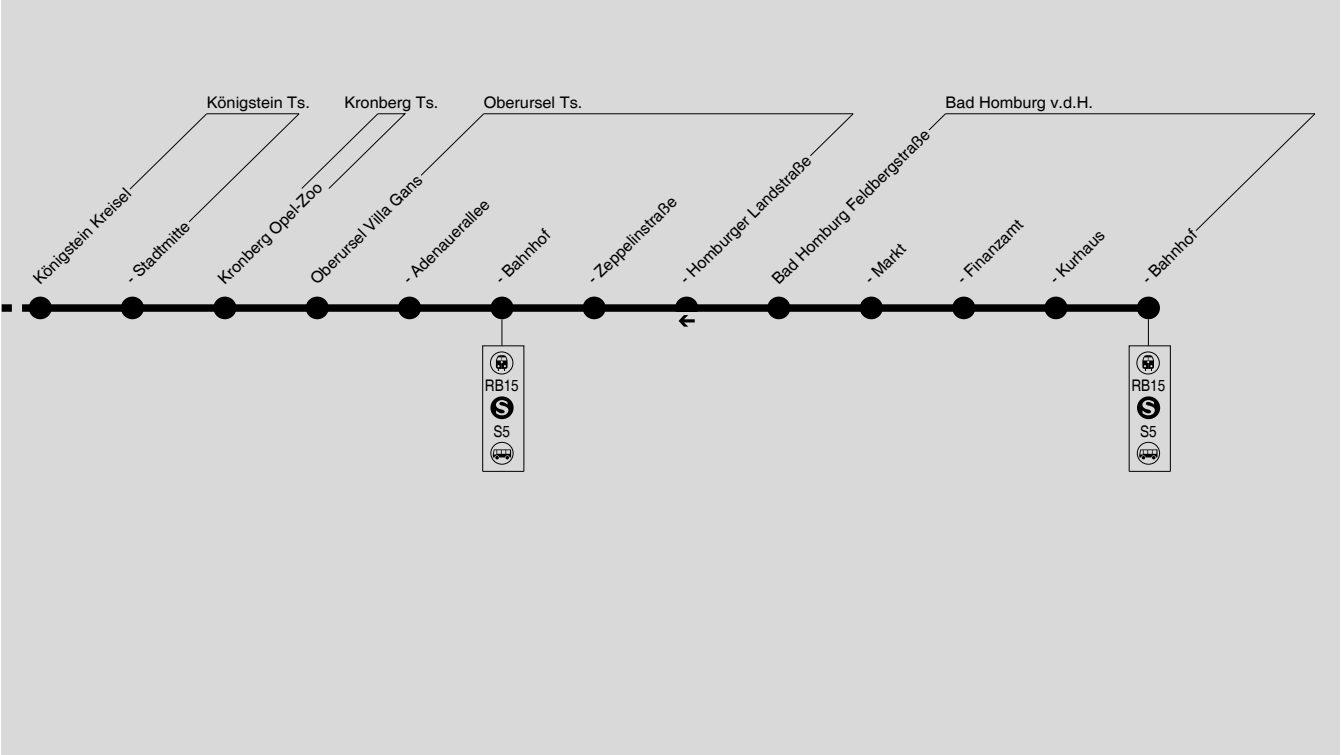

X26/262

Wiesbaden → Hofheim → Königstein → Oberursel → Bad Homburg
 Gesamtangebot der Buslinien X26 und 262 Hofheim - Wiesbaden

X26/262

Wiesbaden → Hofheim → Königstein → Oberursel → Bad Homburg

Gesamtangebot der Buslinien X26 und 262 Hofheim - Wiesbaden

V = Verstärkerfahrt nur an Schultagen

Fe = Gelenkbuseinsatz an Schultagen

Sb = nur an Schultagen, nicht am 26.05. und 16.06.2017

X26/262

Wiesbaden → Hofheim → Königstein → Oberursel → Bad Homburg

Gesamtangebot der Buslinien X26 und 262 Hofheim - Wiesbaden