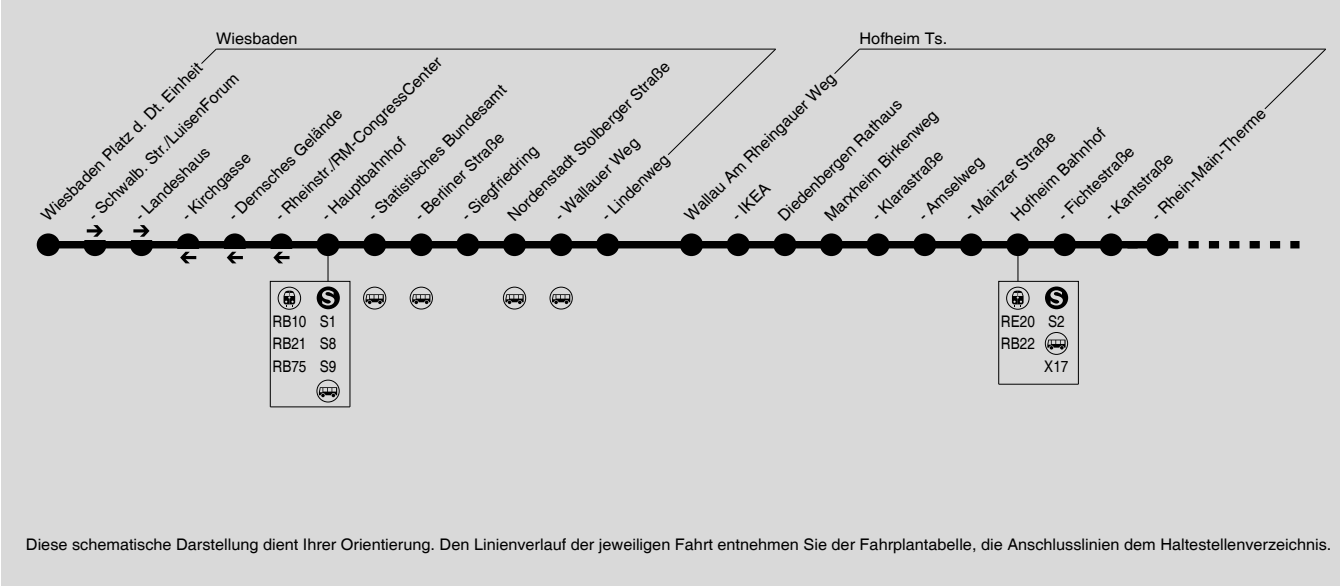

X26/262

Wiesbaden → Hofheim → Königstein → Oberursel → Bad Homburg
 Gesamtangebot der Buslinien X26 und 262 Hofheim - Wiesbaden

X26/262

Wiesbaden → Hofheim → Königstein → Oberursel → Bad Homburg

Gesamtangebot der Buslinien X26 und 262 Hofheim - Wiesbaden

V = Verstärkerfahrt nur an Schultagen

Fe = Gelenkbuseinsatz an Schultagen

Sb = nur an Schultagen, nicht am 26.05. und 16.06.2017

X26/262

Wiesbaden → Hofheim → Königstein → Oberursel → Bad Homburg

Gesamtangebot der Buslinien X26 und 262 Hofheim - Wiesbaden