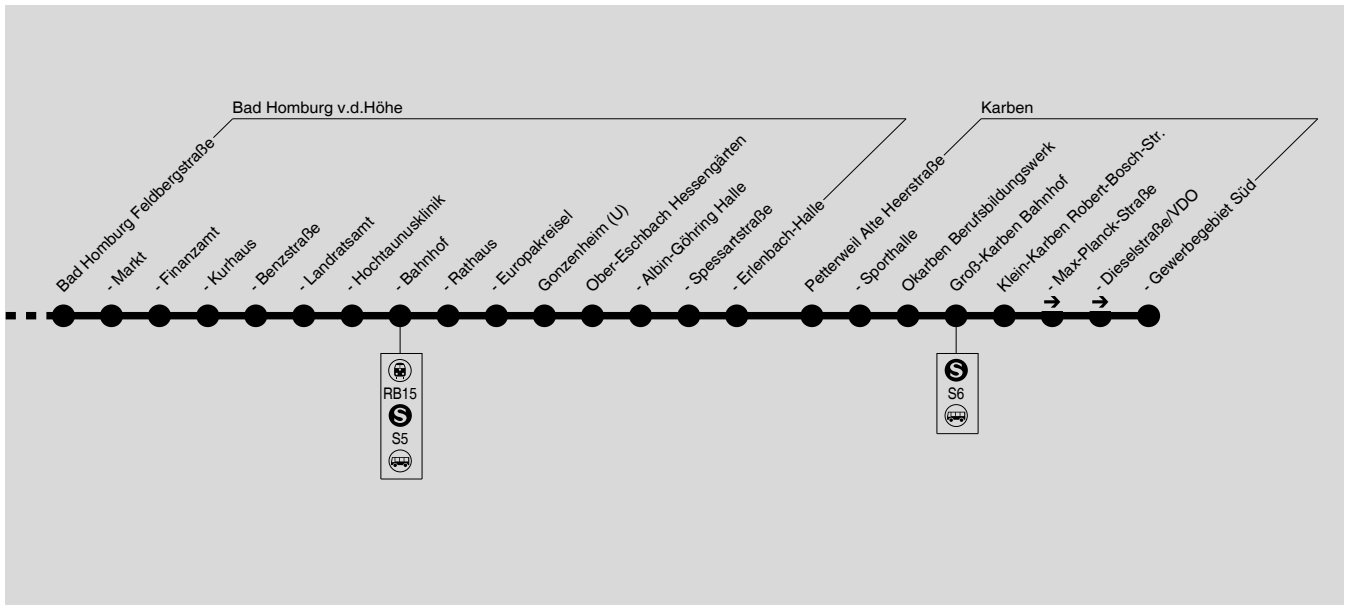

X26/X27 Wiesbaden → Hofheim → Königstein → Oberursel → Bad Homburg → Karben

X26/X27 Wiesbaden → Hofheim → Königstein → Oberursel → Bad Homburg → Karben

Samstag

| Linie | X27 | X26 | X26 | X26 |
|--|-----|-------|-------|----------|
| Verkehrsbeschränkung | | | | 6 |
| Wiesbaden Platz d. Dt. Einheit E | | 18.20 | 19.20 | 20.20 |
| - Schwalb. Str./LuisenForum B | | 18.22 | 19.22 | 20.22 |
| - Landeshaus | | 18.23 | 19.23 | 20.23 |
| - Hauptbahnhof A | an | 18.25 | 19.25 | 20.25 |
| S9 S9 von Ffm Hauptwache | an | 18.18 | 19.18 | 20.18 |
| - Hauptbahnhof A | ab | 18.26 | 19.26 | 20.26 |
| - Statistisches Bundesamt | | 18.27 | 19.27 | 20.27 |
| - Berliner Straße C | | 18.28 | 19.28 | 20.28 |
| - Siegfriedring | | 18.29 | 19.29 | 20.29 |
| Nordenstadt Stolberger Straße | | 18.35 | 19.35 | 20.35 |
| - Wallauer Weg | | 18.36 | 19.36 | 20.36 |
| RE20 RE20 nach Wallau | ab | 18.38 | 19.38 | 20.38 |
| - Lindenweg | | 18.37 | 19.37 | 20.37 |
| Wallau Am Rheingauer Weg | | 18.39 | 19.39 | 20.39 |
| Diedenberg Rathaus | | 18.46 | 19.46 | 20.46 |
| Marxheim Birkenweg | | 18.48 | 19.48 | 20.48 |
| - Amselweg | | 18.50 | 19.50 | 20.50 |
| - Mainzer Straße | | 18.52 | 19.52 | 20.52 |
| Hofheim Bahnhof 9 | | 18.56 | 19.56 | 20.56 |
| Hofheim Bahnhof 4 | an | 18.54 | 19.54 | 20.54 |
| RE20 / RE20 nach Frankfurt Hbf | | 19.10 | 20.10 | 21.10 |
| RE20 / RE20 von Frankfurt Hbf | an | 18.48 | | |
| S9 von Niedermhausen | an | 18.48 | | |
| Hofheim Bahnhof 4 | ab | 18.58 | | |
| - Fichtestraße | | 19.04 | | |
| - Kantstraße | | 19.05 | | |
| - Rhein-Main-Therme | | 19.06 | | |
| Königstein Kreisel | | 19.19 | | |
| - Stadtmitte | an | 19.21 | | |
| - Stadtmitte | ab | 18.52 | 19.22 | |
| - Kreisel | | 18.54 | 19.24 | |
| Kronberg Opel-Zoo | | 18.55 | 19.25 | |
| Oberursel Adenauerallee | | 19.04 | 19.34 | |
| - Bahnhof | an | 19.06 | 19.36 | |
| S9 nach Ffm Hauptwache | ab | 19.19 | 19.49 | |
| S9 nach Friedrichsdorf | ab | 19.12 | 19.42 | |
| - Bahnhof | ab | 19.07 | 19.37 | |
| - Zeppelinstraße | | 19.08 | 19.38 | |
| Bad Homburg Feldbergstraße | | | 19.41 | |
| - Markt | | | 19.44 | |
| - Finanzamt | | | 19.45 | |
| - Kurhaus | | | 19.47 | |
| - Benzstraße | | 19.11 | | |
| - Landratsamt | | 19.12 | | |
| - Hochtaunusklinik | | 19.13 | | |
| - Bahnhof | an | 19.18 | 19.51 | |
| S9 von Ffm Hauptwache | an | 19.15 | | |
| - Bahnhof | ab | 19.20 | | |
| - Rathaus | | 19.22 | | |
| - Europakreisel | | 19.23 | | |
| Gonzenheim (U) 1 | | 19.26 | | |
| Ober-Eschbach Hessengärten | | 19.27 | | |
| Ober-Erlenbach Spessartstraße | | 19.34 | | |
| - Erlenbach-Halle | | 19.35 | | |
| Petterweil Alte Heerstraße | | 19.41 | | |
| Okarben Berufsbildungswerk | | 19.44 | | |
| Groß-Karben Bahnhof | an | 19.50 | | |
| S9 Groß-Karben | ab | 19.59 | | |
| S9 Ffm Hauptwache | an | 20.30 | | |
| S9 Groß-Karben | ab | 19.58 | | |
| S9 Friedberg | an | 20.10 | | |