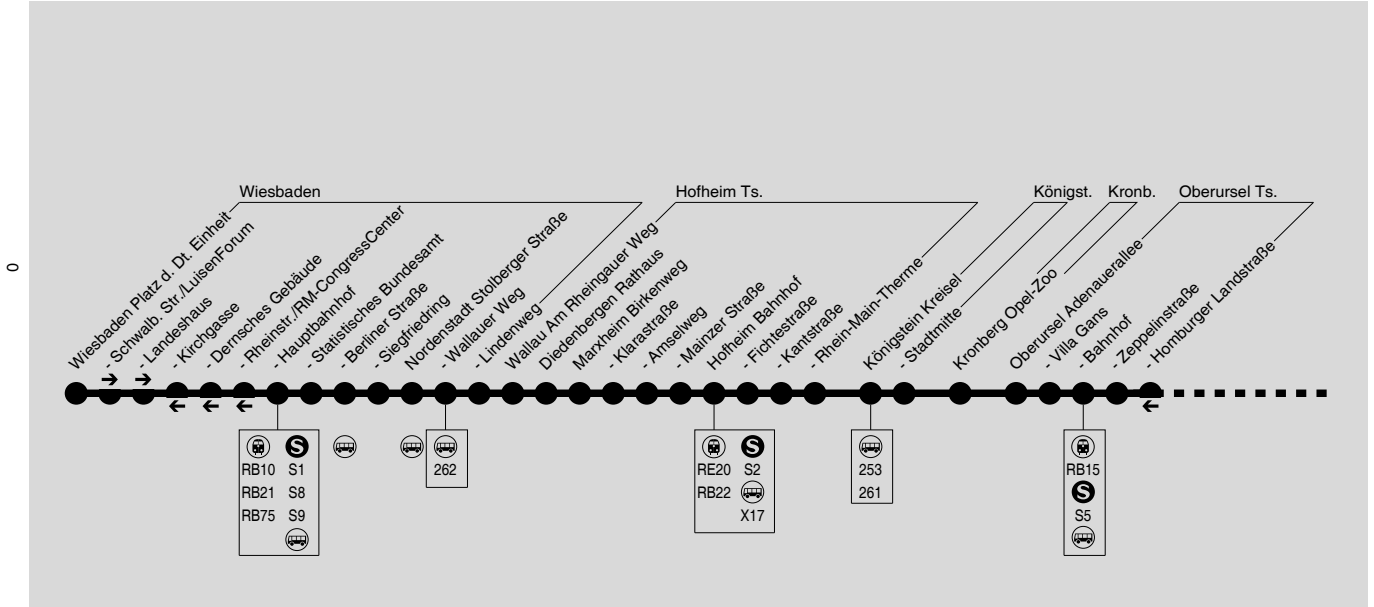

X26/X27 Wiesbaden → Hofheim → Königstein → Oberursel → Bad Homburg → Karben

X26/X27 Wiesbaden → Hofheim → Königstein → Oberursel → Bad Homburg → Karben

Samstag

| Linie | X27 | X26 | X26 | X26 |
|--|-----|-------|-------|----------|
| Verkehrsbeschränkung | | | | 6 |
| Wiesbaden Platz d. Dt. Einheit E | | 18.20 | 19.20 | 20.20 |
| - Schwalb. Str./LuisenForum B | | 18.22 | 19.22 | 20.22 |
| - Landeshaus | | 18.23 | 19.23 | 20.23 |
| - Hauptbahnhof A | an | 18.25 | 19.25 | 20.25 |
| S9 S9 von Ffm Hauptwache | an | 18.18 | 19.18 | 20.18 |
| - Hauptbahnhof A | ab | 18.26 | 19.26 | 20.26 |
| - Statistisches Bundesamt | | 18.27 | 19.27 | 20.27 |
| - Berliner Straße C | | 18.28 | 19.28 | 20.28 |
| - Siegfriedring | | 18.29 | 19.29 | 20.29 |
| Nordenstadt Stolberger Straße | | 18.35 | 19.35 | 20.35 |
| - Wallauer Weg | | 18.36 | 19.36 | 20.36 |
| RE20 RE20 nach Wallau | ab | 18.38 | 19.38 | 20.38 |
| - Lindenweg | | 18.37 | 19.37 | 20.37 |
| Wallau Am Rheingauer Weg | | 18.39 | 19.39 | 20.39 |
| Diedenberg Rathaus | | 18.46 | 19.46 | 20.46 |
| Marxheim Birkenweg | | 18.48 | 19.48 | 20.48 |
| - Amselweg | | 18.50 | 19.50 | 20.50 |
| - Mainzer Straße | | 18.52 | 19.52 | 20.52 |
| Hofheim Bahnhof 9 | | 18.56 | 19.56 | 20.56 |
| Hofheim Bahnhof 4 | an | 18.54 | 19.54 | 20.54 |
| RE20 / RE20 nach Frankfurt Hbf | | 19.10 | 20.10 | 21.10 |
| RE20 / RE20 von Frankfurt Hbf | an | 18.48 | | |
| S9 von Niedermhausen | an | 18.48 | | |
| Hofheim Bahnhof 4 | ab | 18.58 | | |
| - Fichtestraße | | 19.04 | | |
| - Kantstraße | | 19.05 | | |
| - Rhein-Main-Therme | | 19.06 | | |
| Königstein Kreisel | | 19.19 | | |
| - Stadtmitte | an | 19.21 | | |
| - Stadtmitte | ab | 18.52 | 19.22 | |
| - Kreisel | | 18.54 | 19.24 | |
| Kronberg Opel-Zoo | | 18.55 | 19.25 | |
| Oberursel Adenauerallee | | 19.04 | 19.34 | |
| - Bahnhof | an | 19.06 | 19.36 | |
| S9 nach Ffm Hauptwache | ab | 19.19 | 19.49 | |
| S9 nach Friedrichsdorf | ab | 19.12 | 19.42 | |
| - Bahnhof | ab | 19.07 | 19.37 | |
| - Zeppelinstraße | | 19.08 | 19.38 | |
| Bad Homburg Feldbergstraße | | | 19.41 | |
| - Markt | | | 19.44 | |
| - Finanzamt | | | 19.45 | |
| - Kurhaus | | | 19.47 | |
| - Benzstraße | | 19.11 | | |
| - Landratsamt | | 19.12 | | |
| - Hochtaunusklinik | | 19.13 | | |
| - Bahnhof | an | 19.18 | 19.51 | |
| S9 von Ffm Hauptwache | an | 19.15 | | |
| - Bahnhof | ab | 19.20 | | |
| - Rathaus | | 19.22 | | |
| - Europakreisel | | 19.23 | | |
| Gonzenheim (U) 1 | | 19.26 | | |
| Ober-Eschbach Hessengärten | | 19.27 | | |
| Ober-Erlenbach Spessartstraße | | 19.34 | | |
| - Erlenbach-Halle | | 19.35 | | |
| Petterweil Alte Heerstraße | | 19.41 | | |
| Okarben Berufsbildungswerk | | 19.44 | | |
| Groß-Karben Bahnhof | an | 19.50 | | |
| S9 Groß-Karben | ab | 19.59 | | |
| S9 Ffm Hauptwache | an | 20.30 | | |
| S9 Groß-Karben | ab | 19.58 | | |
| S9 Friedberg | an | 20.10 | | |