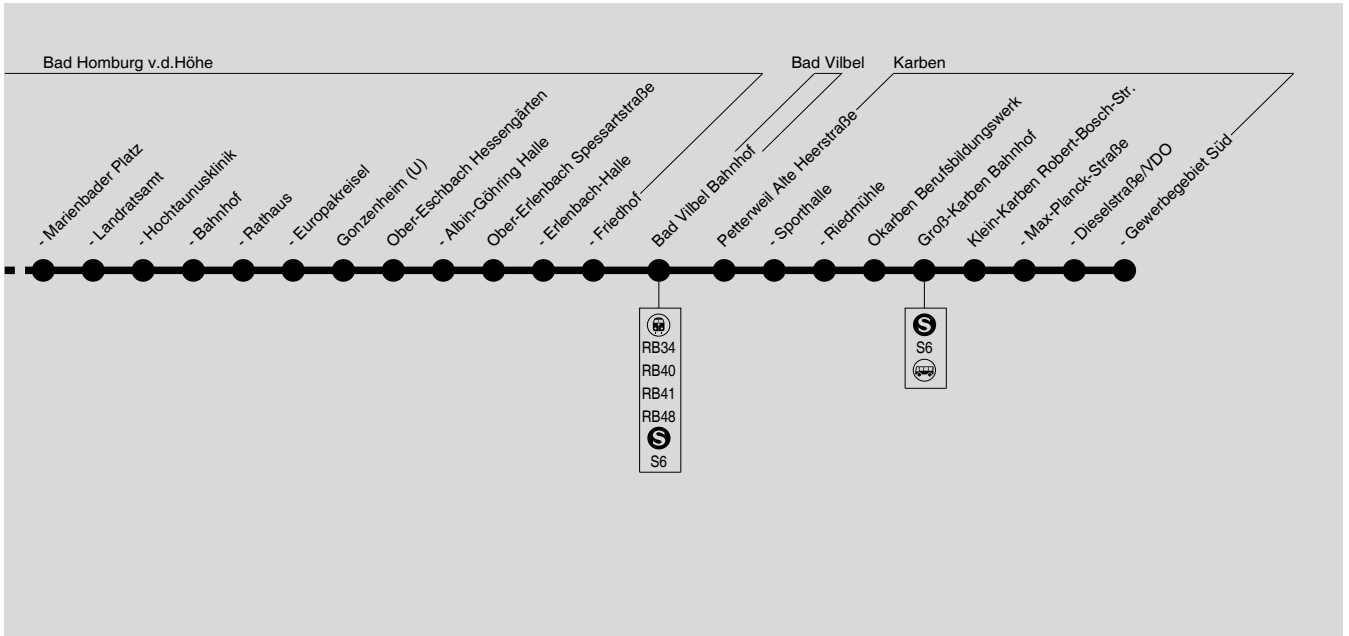

# X27/261

Linien X26 und X27 sowie 261 im Abschnitt  
 Königstein → Oberursel → Bad Homburg → Karben

Schnellbuslinie X26 kommt aus Hofheim / Wiesbaden

Schnellbuslinie X26 kommt aus Hofheim / Wiesbaden