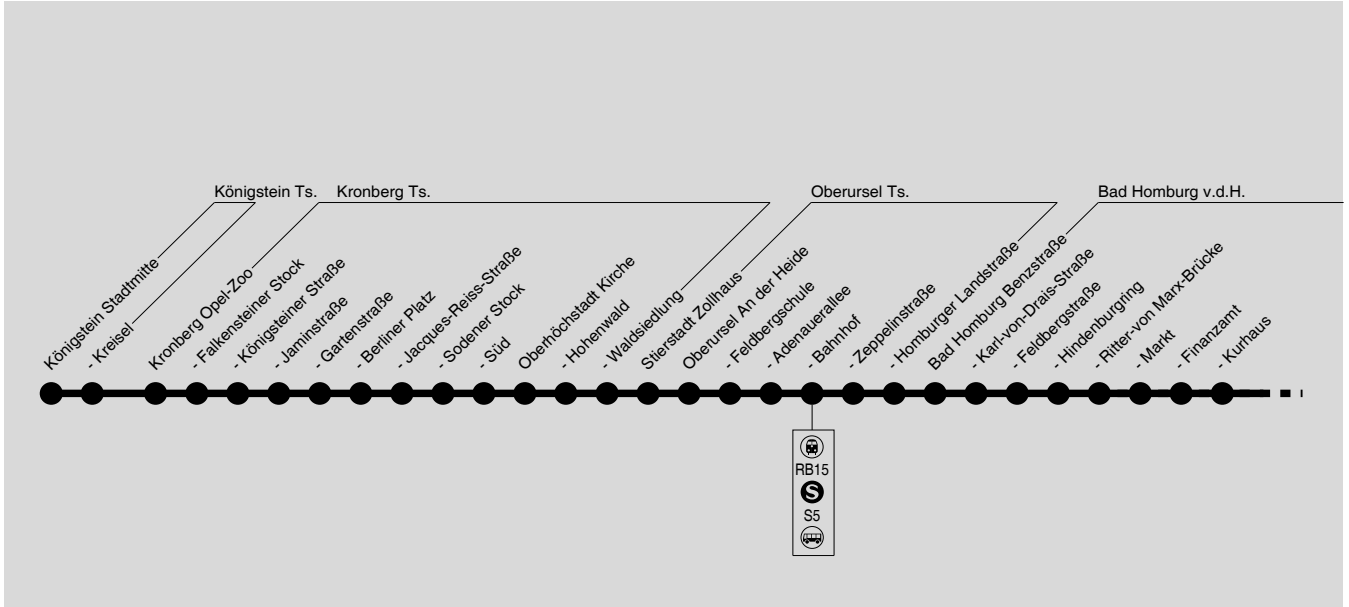

# X27/261

Linien X26 und X27 sowie 261 im Abschnitt  
 Königstein → Oberursel → Bad Homburg → Karben

Schnellbuslinie X26 kommt aus Hofheim / Wiesbaden

Schnellbuslinie X26 kommt aus Hofheim / Wiesbaden