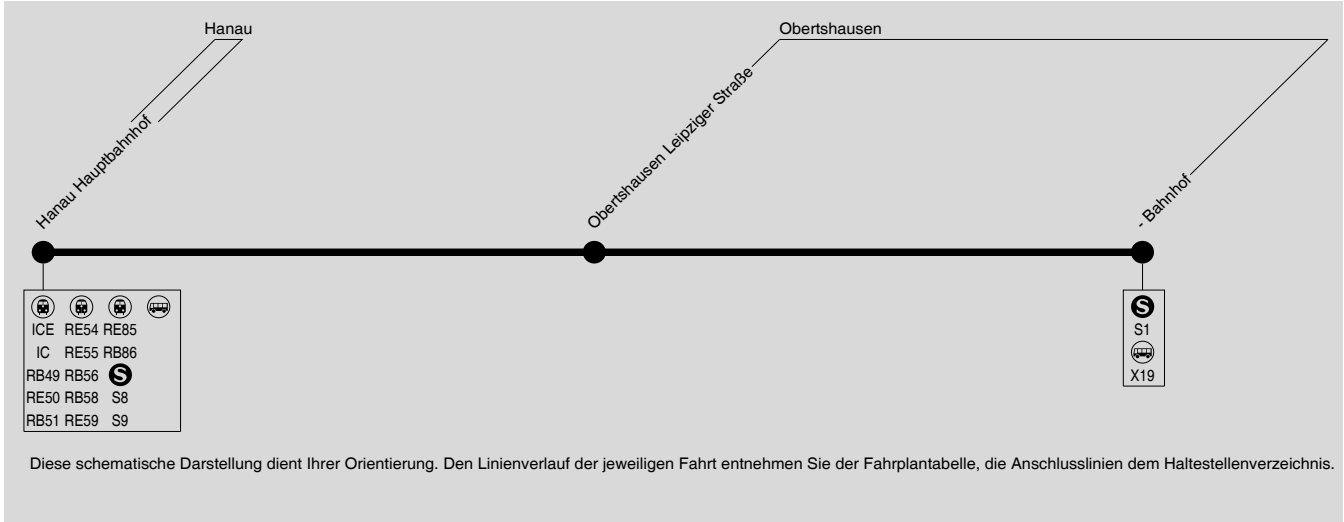

## Hanau Hbf → Obertshausen Bf

RMV-Servicetelefon: 069 / 24 24 80 24

BADEN-WÜRTTEMBERG RHEINLAND-PFALZ HESSEN