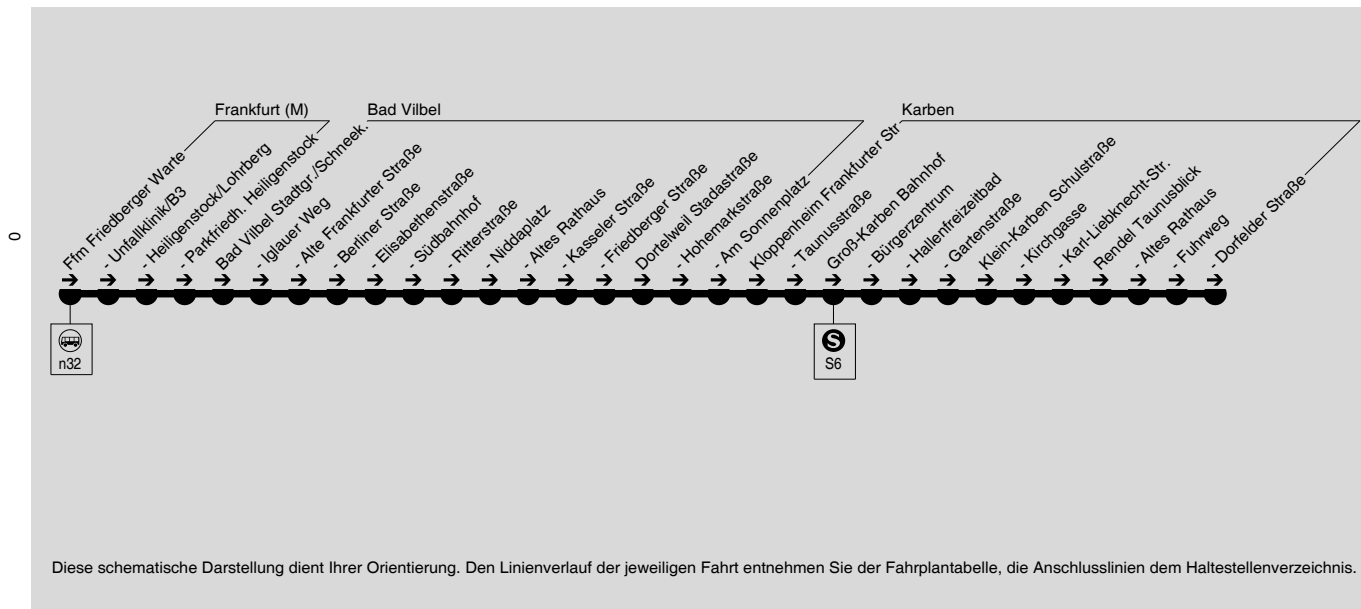

verkehrt auch an Freitagen direkt nach Feiertagen, sowie vor u. nach Rosenmontag

Nächte Fr/Sa, Sa/So und vor Feiertagen

| | | |
|--------------------------------|------|------|
| Ffm Friedberger Warte | 2.10 | 3.10 |
| - Unfallklinik/B3 | 2.14 | 3.14 |
| - Heiligenstock/Lohrberg | 2.15 | 3.15 |
| - Parkfriedhof Heiligenstock | 2.17 | 3.17 |
| Bad Vilbel Stadtgr./Schneekop. | 2.18 | 3.18 |
| - Iglauer Weg | 2.19 | 3.19 |
| - Alte Frankfurter Straße | 2.20 | 3.20 |
| - Berliner Straße | 2.22 | 3.22 |
| - Elisabethenstraße | 2.23 | 3.23 |
| - Südbahnhof | 2.24 | 3.24 |
| - Ritterstraße | 2.24 | 3.24 |
| - Niddaplatz | 2.25 | 3.25 |
| - Altes Rathaus | 2.26 | 3.26 |
| - Kasseler Straße | 2.28 | 3.28 |
| - Friedberger Straße | 2.29 | 3.29 |
| Dortelweil Stadastraße | 2.32 | 3.32 |
| - Hohemarkstraße | 2.32 | 3.32 |
| - Am Sonnenplatz | 2.33 | 3.33 |
| Kloppenheim Frankfurter Straße | 2.37 | 3.37 |
| - Taunusstraße | 2.38 | 3.38 |
| Groß-Karben Bahnhof | 2.41 | 3.41 |
| - Bürgerzentrum | 2.43 | 3.43 |
| - Hallenfreizeitbad | 2.44 | 3.44 |
| - Gartenstraße | 2.45 | 3.45 |
| Klein-Karben Schulstraße | 3.45 | |
| - Kirchgasse | 3.46 | |
| - Karl-Liebknecht-Straße | 3.46 | |
| Rendel Taunusblick | 3.48 | |
| - Altes Rathaus | 3.49 | |
| - Fuhrweg | 3.50 | |
| - Dorfelder Straße | 3.51 | |