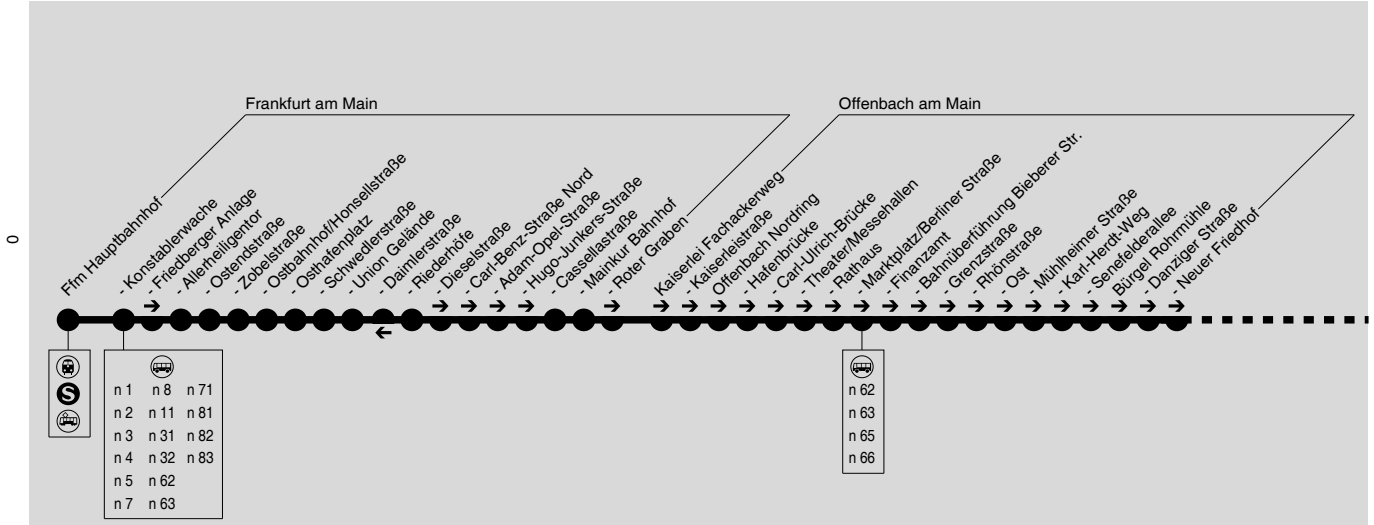

verkehrt auch an Freitagen direkt nach Feiertagen, sowie vor u. nach Rosenmontag

Diese schematische Darstellung dient Ihrer Orientierung. Der Linienverlauf der jeweiligen Fahrt entnehmen Sie der Fahrplattabelle, die Anschlusslinien dem Haltestellenverzeichnis.

n61

**Nachtbus
Frankfurt → Offenbach → Hanau**

RMV-Servicetelefon: 069 / 24 24 80 24

verkehrt auch an Freitagen direkt nach Feiertagen, sowie vor u. nach Rosenmontag

Nächte Fr/Sa, Sa/So und vor Feiertagen

verkehrt auch an Freitagen direkt nach Feiertagen, sowie vor u. nach Rosenmontag

Nächte Fr/Sa, Sa/So und vor Feiertagen

Hanau Westbahnhof		2.19
- Nussallee		2.20
- Gustav-Adolf-Straße		2.21
- Rosenau		2.22
- Händelstraße		2.23
- Beethovenplatz		2.24
Dörnigheim Fähre Rumpenheim		2.33
Ffm Mainkur Bahnhof		2.37
- Cassellastraße		2.38
- Daimlerstraße		2.41
- Riederhöfe	1.13	2.43
- Union Gelände	1.14	2.44
- Schwedlerstraße	1.15	2.45
- Ostafenplatz	1.16	2.46
- Ostbahnhof/Honsellstraße	1.18	2.48
- Zobelstraße	1.19	2.49
- Ostendstraße	1.20	2.50
- Allerheiligentor	1.21	2.51
- Konstablerwache	1.25	2.55
- Konstablerwache		3.00
- Hauptbahnhof		3.09