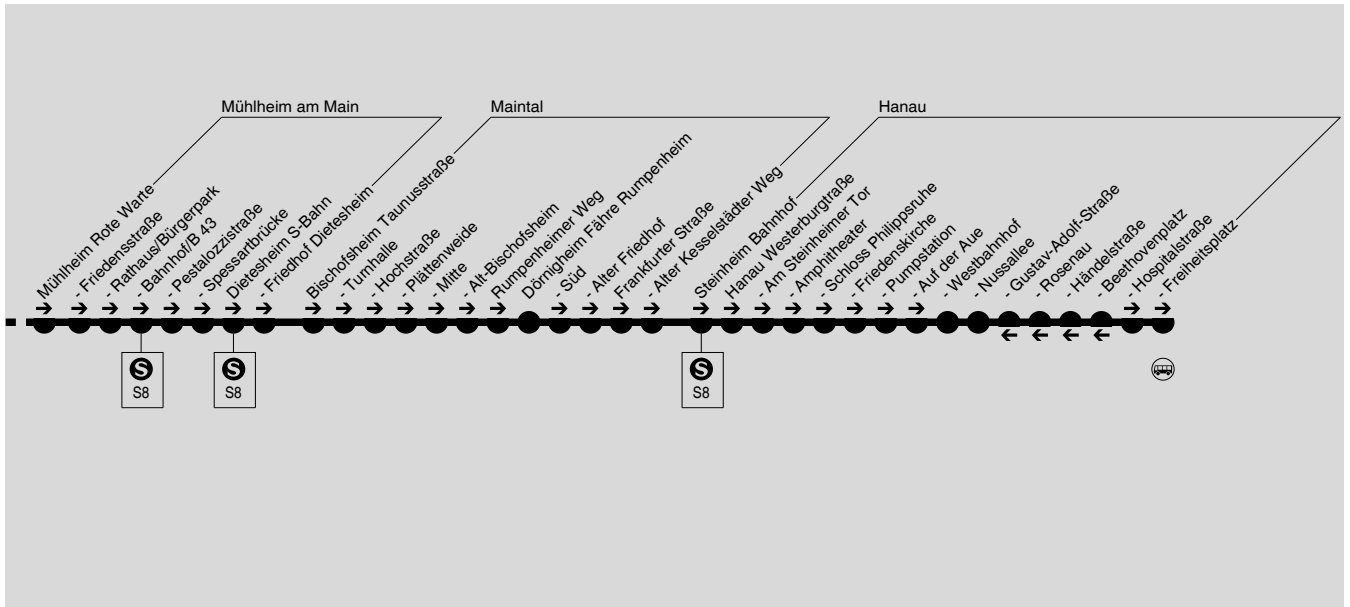

verkehrt auch an Freitagen direkt nach Feiertagen, sowie vor u. nach Rosenmontag

Diese schematische Darstellung dient Ihrer Orientierung. Der Linienverlauf der jeweiligen Fahrt entnehmen Sie der Fahrplattabelle, die Anschlusslinien dem Haltestellenverzeichnis.

n61

**Nachtbus
Frankfurt → Offenbach → Hanau**

RMV-Servicetelefon: 069 / 24 24 80 24

verkehrt auch an Freitagen direkt nach Feiertagen, sowie vor u. nach Rosenmontag

Nächte Fr/Sa, Sa/So und vor Feiertagen

verkehrt auch an Freitagen direkt nach Feiertagen, sowie vor u. nach Rosenmontag

Nächte Fr/Sa, Sa/So und vor Feiertagen

Hanau Westbahnhof		2.19
- Nussallee		2.20
- Gustav-Adolf-Straße		2.21
- Rosenau		2.22
- Händelstraße		2.23
- Beethovenplatz		2.24
Dörnigheim Fähre Rumpenheim		2.33
Ffm Mainkur Bahnhof		2.37
- Cassellastraße		2.38
- Daimlerstraße		2.41
- Riederhöfe	1.13	2.43
- Union Gelände	1.14	2.44
- Schwedlerstraße	1.15	2.45
- Ostafenplatz	1.16	2.46
- Ostbahnhof/Honsellstraße	1.18	2.48
- Zobelstraße	1.19	2.49
- Ostendstraße	1.20	2.50
- Allerheiligentor	1.21	2.51
- Konstablerwache	1.25	2.55
- Konstablerwache		3.00
- Hauptbahnhof		3.09