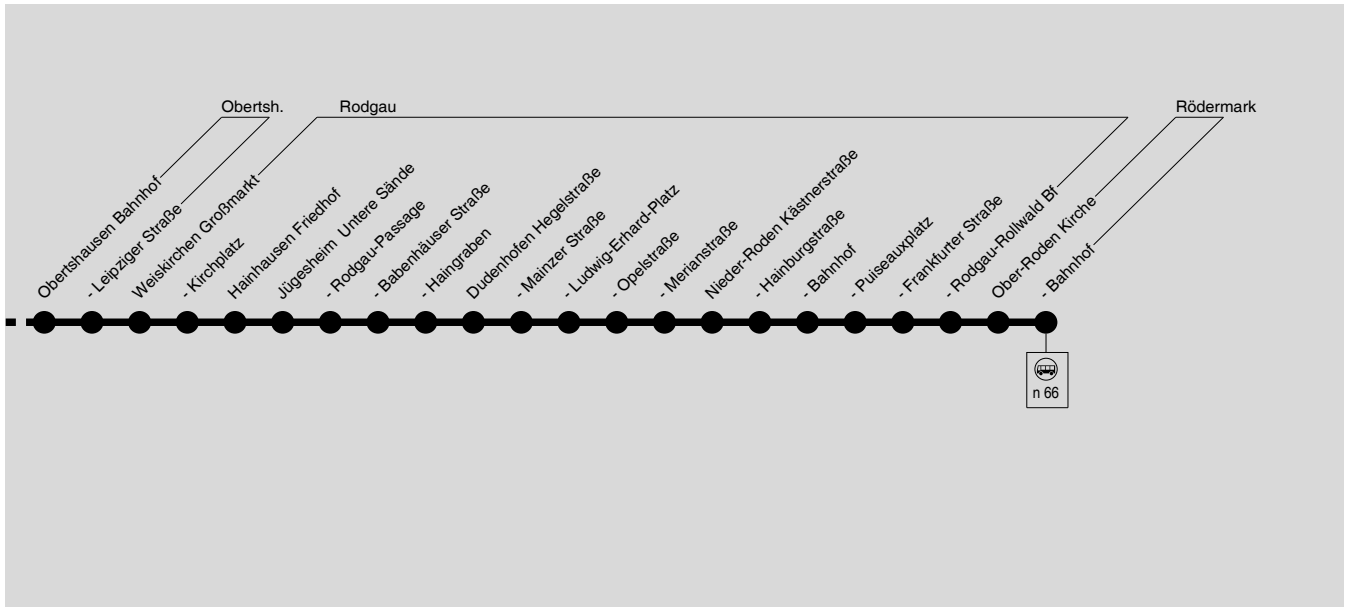

verkehrt auch an Freitagen direkt nach Feiertagen, sowie vor u. nach Rosenmontag

Diese schematische Darstellung dient Ihrer Orientierung. Der Linienverlauf der jeweiligen Fahrt entnehmen Sie der Fahrplattabelle, die Anschlusslinien dem Haltestellenverzeichnis.

verkehrt auch an Freitagen direkt nach Feiertagen, sowie vor u. nach Rosenmontag

Nächte Fr/Sa, Sa/So und vor Feiertagen

Ffm Konstablerwache	1.42	
- Friedberger Anlage	1.43	
- Allerheiligentor	1.45	
- Ostendstraße	1.46	
- Zobelstraße	1.47	
- Ostbahnhof/Honsellstraße	1.49	
- Osthafenplatz	1.50	
- Schwedlerstraße	1.51	
- Union Gelände	1.52	
- Riederhöfe	1.53	
Kaiserlei Fachackerweg	1.57	
- Kaiserleistraße	1.58	
Of Nordring	1.59	
- Hafenbrücke	2.00	
- Carl-Ulrich-Brücke	2.01	
- Theater/Messehallen	2.02	
- Rathaus	2.03	
- Marktplatz	2.04	
- Marktplatz/Berliner Straße	2.07	4.07
- Marktplatz	2.07	4.07
- Hauptbahnhof	2.11	4.11
- Bahnüberführung Waldstraße	2.12	4.12
- Friedrichsring	2.14	4.14
- Buchhügelallee	2.16	4.16
- Theodor-Heuss-Schule	2.17	4.17
- Ketteler Krankenhaus	2.18	4.18
- Heusenstammer Weg	2.20	4.20
- Stadion Bieberer Berg	2.21	4.21
Bieber Grazer Straße	2.23	4.23
- Am Rebstock	2.24	4.24
- Ostendplatz	2.25	4.25
- Nahestraße	2.26	4.26
- Waldhofstraße	2.27	4.27
- S-Bahn-Station Waldhof	2.28	4.28
Obertshausen Bahnhof	2.33	4.33
- Leipziger Straße	2.35	4.35
Weiskirchen Großmarkt	2.39	4.39
- Kirchplatz	2.41	4.41
Hainhausen Friedhof	2.42	4.42
Jügesheim Untere Sände	2.43	4.43
- Rodgau-Passage	2.45	4.45
- Babenhäuser Straße	2.46	4.46
- Haingraben	2.47	4.47
Dudenhofen Hegelstraße	2.48	4.48
- Mainzer Straße	2.48	4.48
- Ludwig-Erhard-Platz	2.49	4.49
- Opelstraße	2.50	4.50
- Merianstraße	2.51	4.51
Nieder-Roden Kästnerstraße	2.52	4.52
- Hainburgstraße	2.53	4.53
- Rodgau Nieder-Roden Bahnhof	2.54	4.54
- Puiseauxplatz	2.55	4.55
- Frankfurter Straße	2.55	4.55
Rollwald Rodgau-Rollwald Bf	2.58	4.58
Ober-Roden Kirche	3.02	5.02
- Rödermark Ober-Roden Bahnhof	3.03	5.03