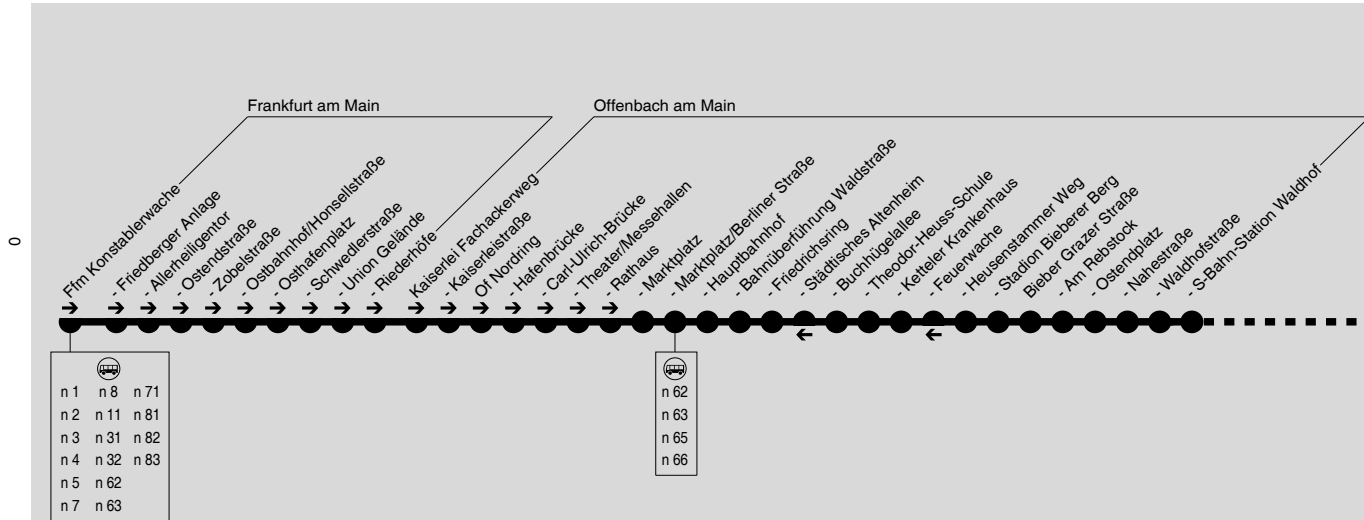

verkehrt auch an Freitagen direkt nach Feiertagen, sowie vor u. nach Rosenmontag

Diese schematische Darstellung dient Ihrer Orientierung. Der Linienverlauf der jeweiligen Fahrt entnehmen Sie der Fahrplattabelle, die Anschlusslinien dem Haltestellenverzeichnis.

verkehrt auch an Freitagen direkt nach Feiertagen, sowie vor u. nach Rosenmontag

Nächte Fr/Sa, Sa/So und vor Feiertagen

Ffm Konstablerwache	1.42	
- Friedberger Anlage	1.43	
- Allerheiligentor	1.45	
- Ostendstraße	1.46	
- Zobelstraße	1.47	
- Ostbahnhof/Honsellstraße	1.49	
- Osthafenplatz	1.50	
- Schwedlerstraße	1.51	
- Union Gelände	1.52	
- Riederhöfe	1.53	
Kaiserlei Fachackerweg	1.57	
- Kaiserleistraße	1.58	
Of Nordring	1.59	
- Hafenbrücke	2.00	
- Carl-Ulrich-Brücke	2.01	
- Theater/Messehallen	2.02	
- Rathaus	2.03	
- Marktplatz	2.04	
- Marktplatz/Berliner Straße	2.07	4.07
- Marktplatz	2.07	4.07
- Hauptbahnhof	2.11	4.11
- Bahnüberführung Waldstraße	2.12	4.12
- Friedrichsring	2.14	4.14
- Buchhügelallee	2.16	4.16
- Theodor-Heuss-Schule	2.17	4.17
- Ketteler Krankenhaus	2.18	4.18
- Heusenstammer Weg	2.20	4.20
- Stadion Bieberer Berg	2.21	4.21
Bieber Grazer Straße	2.23	4.23
- Am Rebstock	2.24	4.24
- Ostendplatz	2.25	4.25
- Nahestraße	2.26	4.26
- Waldhofstraße	2.27	4.27
- S-Bahn-Station Waldhof	2.28	4.28
Obertshausen Bahnhof	2.33	4.33
- Leipziger Straße	2.35	4.35
Weiskirchen Großmarkt	2.39	4.39
- Kirchplatz	2.41	4.41
Hainhausen Friedhof	2.42	4.42
Jügesheim Untere Sände	2.43	4.43
- Rodgau-Passage	2.45	4.45
- Babenhäuser Straße	2.46	4.46
- Haingraben	2.47	4.47
Dudenhofen Hegelstraße	2.48	4.48
- Mainzer Straße	2.48	4.48
- Ludwig-Erhard-Platz	2.49	4.49
- Opelstraße	2.50	4.50
- Merianstraße	2.51	4.51
Nieder-Roden Kästnerstraße	2.52	4.52
- Hainburgstraße	2.53	4.53
- Rodgau Nieder-Roden Bahnhof	2.54	4.54
- Puiseauxplatz	2.55	4.55
- Frankfurter Straße	2.55	4.55
Rollwald Rodgau-Rollwald Bf	2.58	4.58
Ober-Roden Kirche	3.02	5.02
- Rödermark Ober-Roden Bahnhof	3.03	5.03