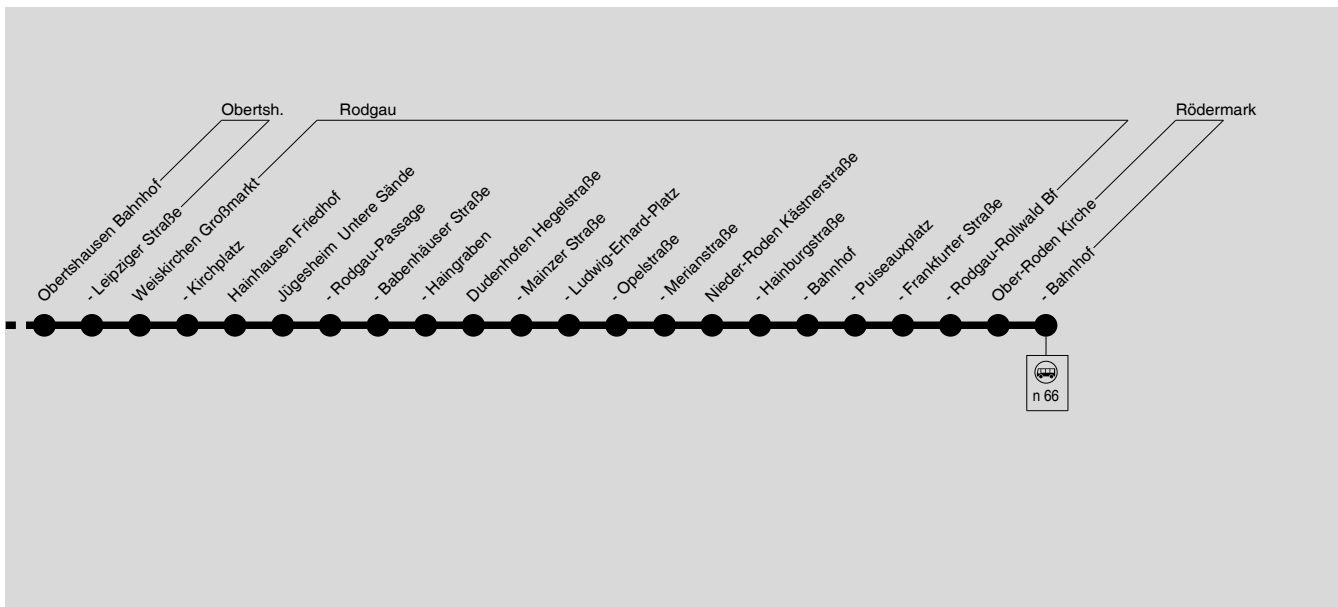

verkehrt auch an Freitagen direkt nach Feiertagen, sowie vor u. nach Rosenmontag

Diese schematische Darstellung dient Ihrer Orientierung. Der Linienverlauf der jeweiligen Fahrt entnehmen Sie der Fahrplattabelle, die Anschlusslinien dem Haltestellenverzeichnis.

verkehrt auch an Freitagen direkt nach Feiertagen, sowie vor u. nach Rosenmontag

Nächte Fr/Sa, Sa/So und vor Feiertagen

Ffm Konstablerwache	1.42	
- Friedberger Anlage	1.43	
- Allerheiligentor	1.45	
- Ostendstraße	1.46	
- Zobelstraße	1.47	
- Ostbahnhof/Honsellstraße	1.49	
- Osthafenplatz	1.50	
- Schwedlerstraße	1.51	
- Union Gelände	1.52	
- Riederhöfe	1.53	
Kaiserlei Fachackerweg	1.57	
- Kaiserleistraße	1.58	
Of Nordring	1.59	
- Hafenbrücke	2.00	
- Carl-Ulrich-Brücke	2.01	
- Theater/Messehallen	2.02	
- Rathaus	2.03	
- Marktplatz	2.04	
- Marktplatz/Berliner Straße	2.07	4.07
- Marktplatz	2.07	4.07
- Hauptbahnhof	2.11	4.11
- Bahnüberführung Waldstraße	2.12	4.12
- Friedrichsring	2.14	4.14
- Buchhügelallee	2.16	4.16
- Theodor-Heuss-Schule	2.17	4.17
- Ketteler Krankenhaus	2.18	4.18
- Heusenstammer Weg	2.20	4.20
- Stadion Bieberer Berg	2.21	4.21
Bieber Grazer Straße	2.23	4.23
- Am Rebstock	2.24	4.24
- Ostendplatz	2.25	4.25
- Nahestraße	2.26	4.26
- Waldhofstraße	2.27	4.27
- S-Bahn-Station Waldhof	2.28	4.28
Obertshausen Bahnhof	2.33	4.33
- Leipziger Straße	2.35	4.35
Weiskirchen Großmarkt	2.39	4.39
- Kirchplatz	2.41	4.41
Hainhausen Friedhof	2.42	4.42
Jügesheim Untere Sände	2.43	4.43
- Rodgau-Passage	2.45	4.45
- Babenhäuser Straße	2.46	4.46
- Haingraben	2.47	4.47
Dudenhofen Hegelstraße	2.48	4.48
- Mainzer Straße	2.48	4.48
- Ludwig-Erhard-Platz	2.49	4.49
- Opelstraße	2.50	4.50
- Merianstraße	2.51	4.51
Nieder-Roden Kästnerstraße	2.52	4.52
- Hainburgstraße	2.53	4.53
- Rodgau Nieder-Roden Bahnhof	2.54	4.54
- Puiseauxplatz	2.55	4.55
- Frankfurter Straße	2.55	4.55
Rollwald Rodgau-Rollwald Bf	2.58	4.58
Ober-Roden Kirche	3.02	5.02
- Rödermark Ober-Roden Bahnhof	3.03	5.03