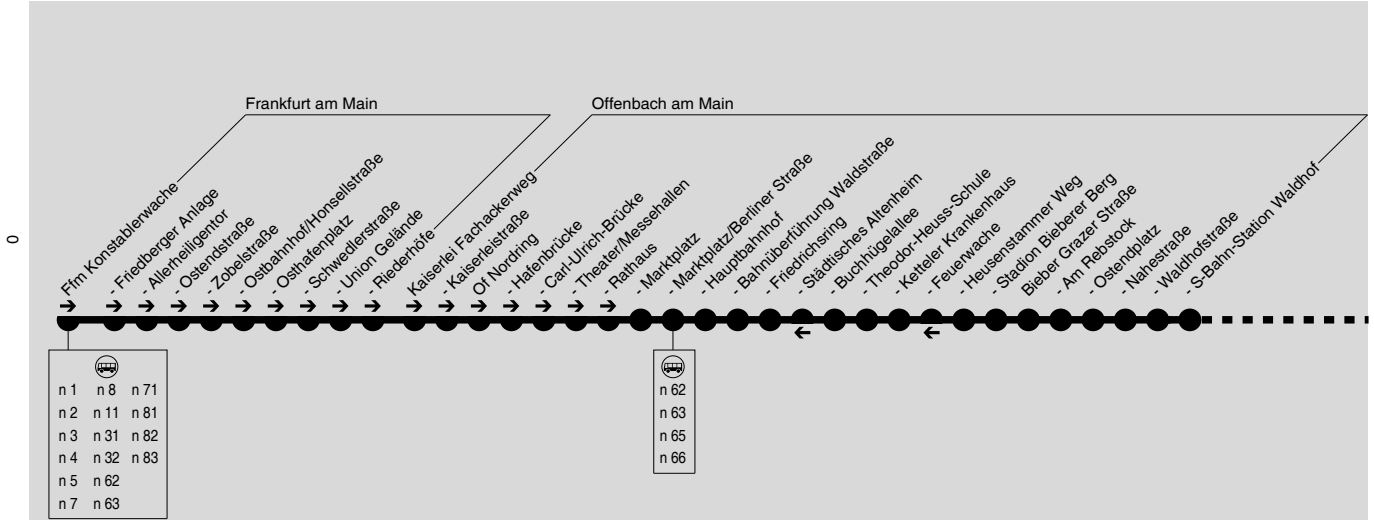

verkehrt auch an Freitagen direkt nach Feiertagen, sowie vor u. nach Rosenmontag

Diese schematische Darstellung dient Ihrer Orientierung. Der Linienverlauf der jeweiligen Fahrt entnehmen Sie der Fahrplattabelle, die Anschlusslinien dem Haltestellenverzeichnis.

verkehrt auch an Freitagen direkt nach Feiertagen, sowie vor u. nach Rosenmontag

Nächte Fr/Sa, Sa/So und vor Feiertagen

Ffm Konstablerwache	1.42	
- Friedberger Anlage	1.43	
- Allerheiligentor	1.45	
- Ostendstraße	1.46	
- Zobelstraße	1.47	
- Ostbahnhof/Honsellstraße	1.49	
- Osthafenplatz	1.50	
- Schwedlerstraße	1.51	
- Union Gelände	1.52	
- Riederhöfe	1.53	
Kaiserlei Fachackerweg	1.57	
- Kaiserleistraße	1.58	
Of Nordring	1.59	
- Hafenbrücke	2.00	
- Carl-Ulrich-Brücke	2.01	
- Theater/Messehallen	2.02	
- Rathaus	2.03	
- Marktplatz	2.04	
- Marktplatz/Berliner Straße	2.07	4.07
- Marktplatz	2.07	4.07
- Hauptbahnhof	2.11	4.11
- Bahnüberführung Waldstraße	2.12	4.12
- Friedrichsring	2.14	4.14
- Buchhügelallee	2.16	4.16
- Theodor-Heuss-Schule	2.17	4.17
- Ketteler Krankenhaus	2.18	4.18
- Heusenstammer Weg	2.20	4.20
- Stadion Bieberer Berg	2.21	4.21
Bieber Grazer Straße	2.23	4.23
- Am Rebstock	2.24	4.24
- Ostendplatz	2.25	4.25
- Nahestraße	2.26	4.26
- Waldhofstraße	2.27	4.27
- S-Bahn-Station Waldhof	2.28	4.28
Obertshausen Bahnhof	2.33	4.33
- Leipziger Straße	2.35	4.35
Weiskirchen Großmarkt	2.39	4.39
- Kirchplatz	2.41	4.41
Hainhausen Friedhof	2.42	4.42
Jügesheim Untere Sände	2.43	4.43
- Rodgau-Passage	2.45	4.45
- Babenhäuser Straße	2.46	4.46
- Haingraben	2.47	4.47
Dudenhofen Hegelstraße	2.48	4.48
- Mainzer Straße	2.48	4.48
- Ludwig-Erhard-Platz	2.49	4.49
- Opelstraße	2.50	4.50
- Merianstraße	2.51	4.51
Nieder-Roden Kästnerstraße	2.52	4.52
- Hainburgstraße	2.53	4.53
- Rodgau Nieder-Roden Bahnhof	2.54	4.54
- Puiseauxplatz	2.55	4.55
- Frankfurter Straße	2.55	4.55
Rollwald Rodgau-Rollwald Bf	2.58	4.58
Ober-Roden Kirche	3.02	5.02
- Rödermark Ober-Roden Bahnhof	3.03	5.03