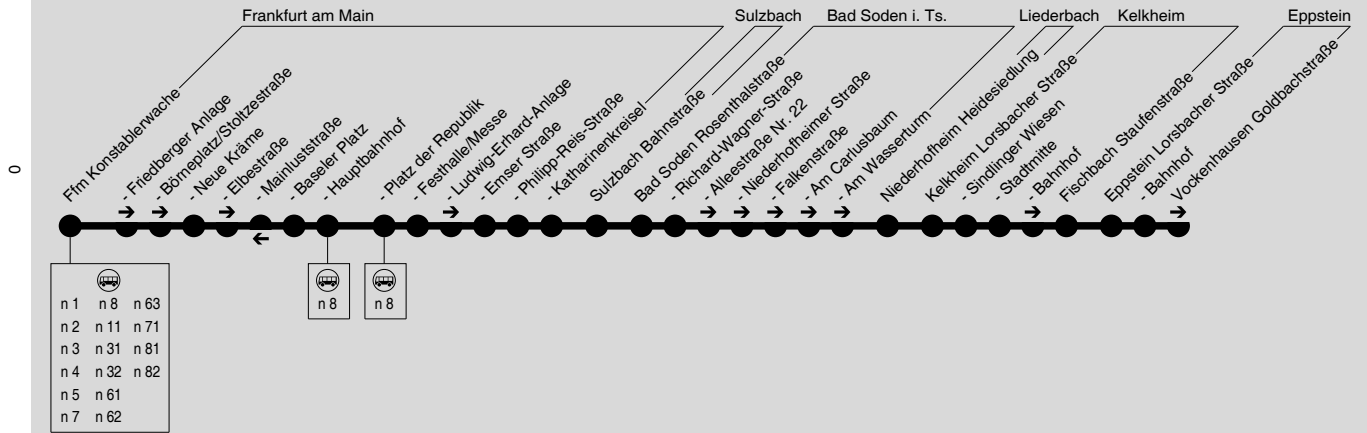

verkehrt auch an Freitagen direkt nach Feiertagen, sowie vor u. nach Rosenmontag

Diese schematische Darstellung dient Ihrer Orientierung. Der Linienvverlauf der jeweiligen Fahrt entnehmen Sie der Fahrplattabelle, die Anschlusslinien dem Haltestellenverzeichnis.

Nächte Fr/Sa, Sa/So und vor Feiertagen

Ffm Konstablerwache	1.33	3.00	3.33
- Friedberger Anlage	1.34		3.34
- Börneplatz/Stoltzstraße	1.36		3.36
- Neue Kräme	1.37		3.37
- Elbestraße	1.39		3.39
- Baseler Platz	1.40		3.40
- Hauptbahnhof	1.42	3.08	3.42
- Platz der Republik	1.43		3.43
- Festhalle/Messe	1.44		3.44
- Ludwig-Erhard-Anlage	1.45		3.45
- Emser Straße	1.46		3.46
- Philipp-Reis-Straße	1.47		3.47
- Katharinenkreisel	1.48		3.48
Sulzbach Bahnstraße	1.58		3.58
Bad Soden Rosenthalstraße	2.00		4.00
- Richard-Wagner-Straße	2.02		4.02
- Alleestraße Nr. 22	2.04		4.04
- Niederhofheimer Straße	2.04		4.04
- Falkenstraße	2.05		4.05
- Am Carlusbaum	2.05		4.05
- Am Wasserturm	2.06		4.06
Niederhofheim Heidesiedlung	2.08		4.08
Kelkheim Lorscheider Straße	2.11		4.11
- Sindlinger Wiesen	2.11		4.11
- Stadtmitten	2.12		4.12
- Bahnhof	2.14		4.14
Fischbach Staufenstrasse	2.17		4.17
Eppstein Lorscheider Straße	2.22		4.22
- Bahnhof	2.24		4.24
Vockenhausen Goldbachstraße			4.26

verkehrt auch an Freitagen direkt nach Feiertagen, sowie vor u. nach Rosenmontag

Nächte Fr/Sa, Sa/So und vor Feiertagen

Eppstein Bahnhof	2.32	
- Lorscheider Straße	2.34	
Fischbach Staufenstrasse	2.38	
Kelkheim Stadtmitten	2.42	
- Sindlinger Wiesen	2.43	
- Lorscheider Straße	2.43	
Niederhofheim Heidesiedlung	2.46	
Bad Soden Richard-Wagner-Str.	2.51	
- Rosenthalstraße	2.52	
Sulzbach Bahnstraße	2.54	
Ffm Katharinenkreisel	3.04	
- Philipp-Reis-Straße	3.04	
- Emser Straße	3.05	
- Festhalle/Messe	3.07	
- Platz der Republik	3.08	
- Hauptbahnhof	3.10	3.10
- Baseler Platz	3.12	3.12
- Mainluststraße	3.14	3.14
- Neue Kräme	3.17	3.17
- Konstablerwache	3.21	3.21