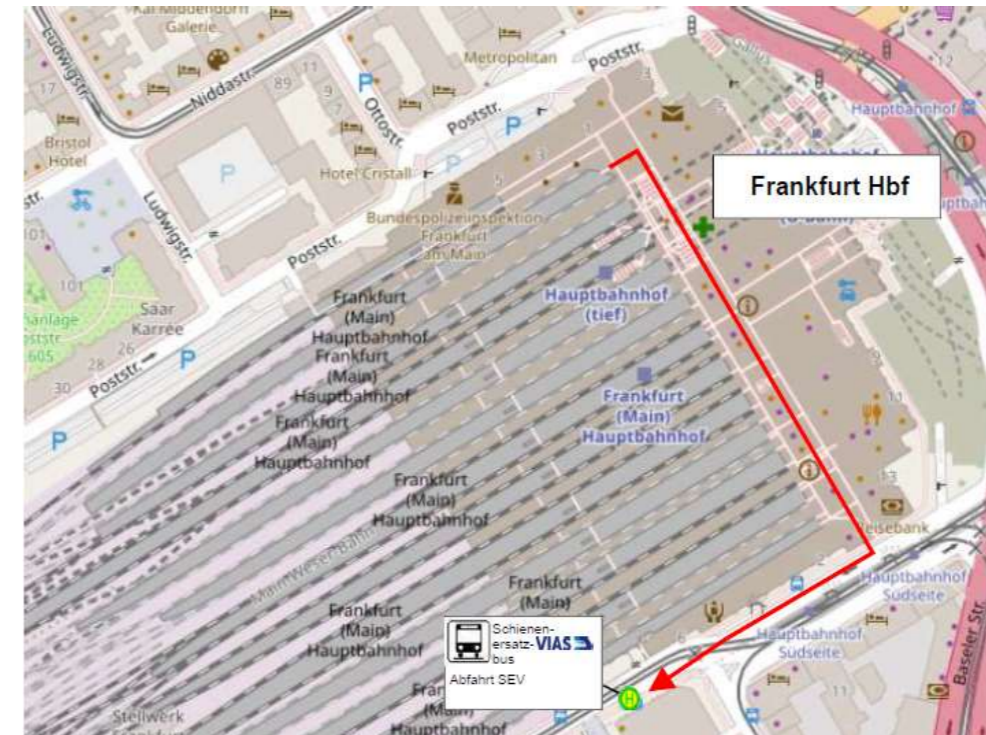

Fahrplanänderungen zwischen zwischen Frankfurt und Wiesbaden in den Nächten 17/18.05. bis 19./20.05.2024

Fahrplan in Richtung Frankfurt Hbf

Zug-Nr.	25037	25039
17.05.2024	x	x
18.05.2024	x	x
19.05.2024	x	x
von Neuwied		
Wiesbaden Hbf	an 23.25	0.25
	Umstieg auf Bus	Umstieg auf Bus
Wiesbaden Hbf	ab 23.35	0.35
Mainz-Kastel	an	
Mainz-Kastel	ab	
Frankfurt-Höchst	an	
Frankfurt-Höchst	ab	
Frankfurt (Main) Hbf.	an 0.20	1.20

Fahrplan in Richtung Rüdesheim und Kaub

Zug-Nr.	25036	25038	25042
17.05.2024	x	x	
18.05.2024	x	x	x
19.05.2024	x	x	x
20.05.2024			x
Frankfurt (Main) Hbf	ab 22.53	23.40	1.40
Frankfurt-Höchst	an 23.01		
Frankfurt-Höchst	ab 23.01		
Mainz-Kastel	an 23.19		
Mainz-Kastel	ab 23.19		
Mainz Hbf	an 23.27		
Mainz Hbf	ab 23.33		
Wiesbaden Hbf	an 23.28	0.25	2.25
		Umstieg auf Zug	Umstieg auf Zug
Wiesbaden Hbf	ab 23.33	0.33	2.33
Wiesbaden-Biebrich	an 23.38	0.38	2.38
Wiesbaden-Biebrich	ab 23.38	0.38	2.38
	weiter nach Kaub	weiter nach Rüdesheim	weiter nach Rüdesheim

Legende	
Fahrzeiten SEV	0.35
Ausfall	0.32
geänderte Fahrzeiten	23.01
Zusatzhalt	23.16

Lageplan Frankfurt Hbf:

Lageplan Wiesbaden Hbf: