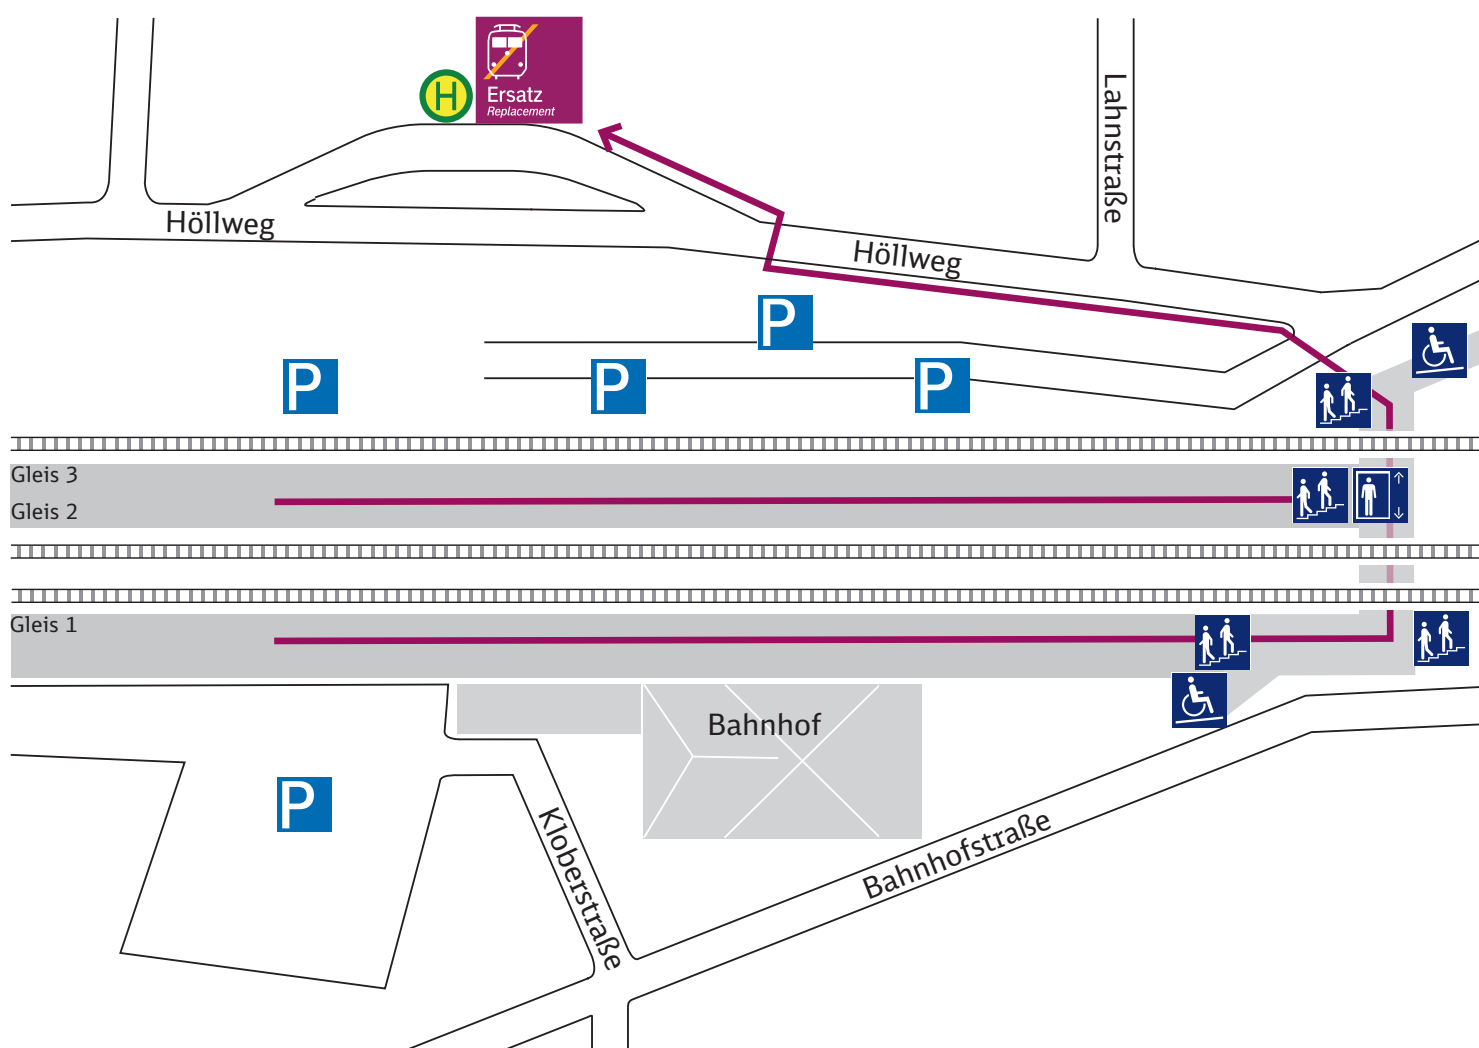

Ihr Weg zur Ersatzhaltestelle

Flörsheim (Main)

← Wiesbaden

Frankfurt →

Haltestelle: Flörsheim (Main)

Wegbeschreibung: Verlassen Sie die Unterführung zum Höllweg hin. Nach Verlassen der Unterführung gehen Sie links entlang des Höllwegs, bis Sie die Haltebucht der Haltestelle „Flörsheim Bahnhof Nord“ auf der rechten Straßenseite vorfinden.

1. **Zeichenerklärung:**
2. Fußweg/Durchgang
   - Treppe
   - Haltestelle: Bus Ersatzverkehr
   - Aufzug
   - Rampe