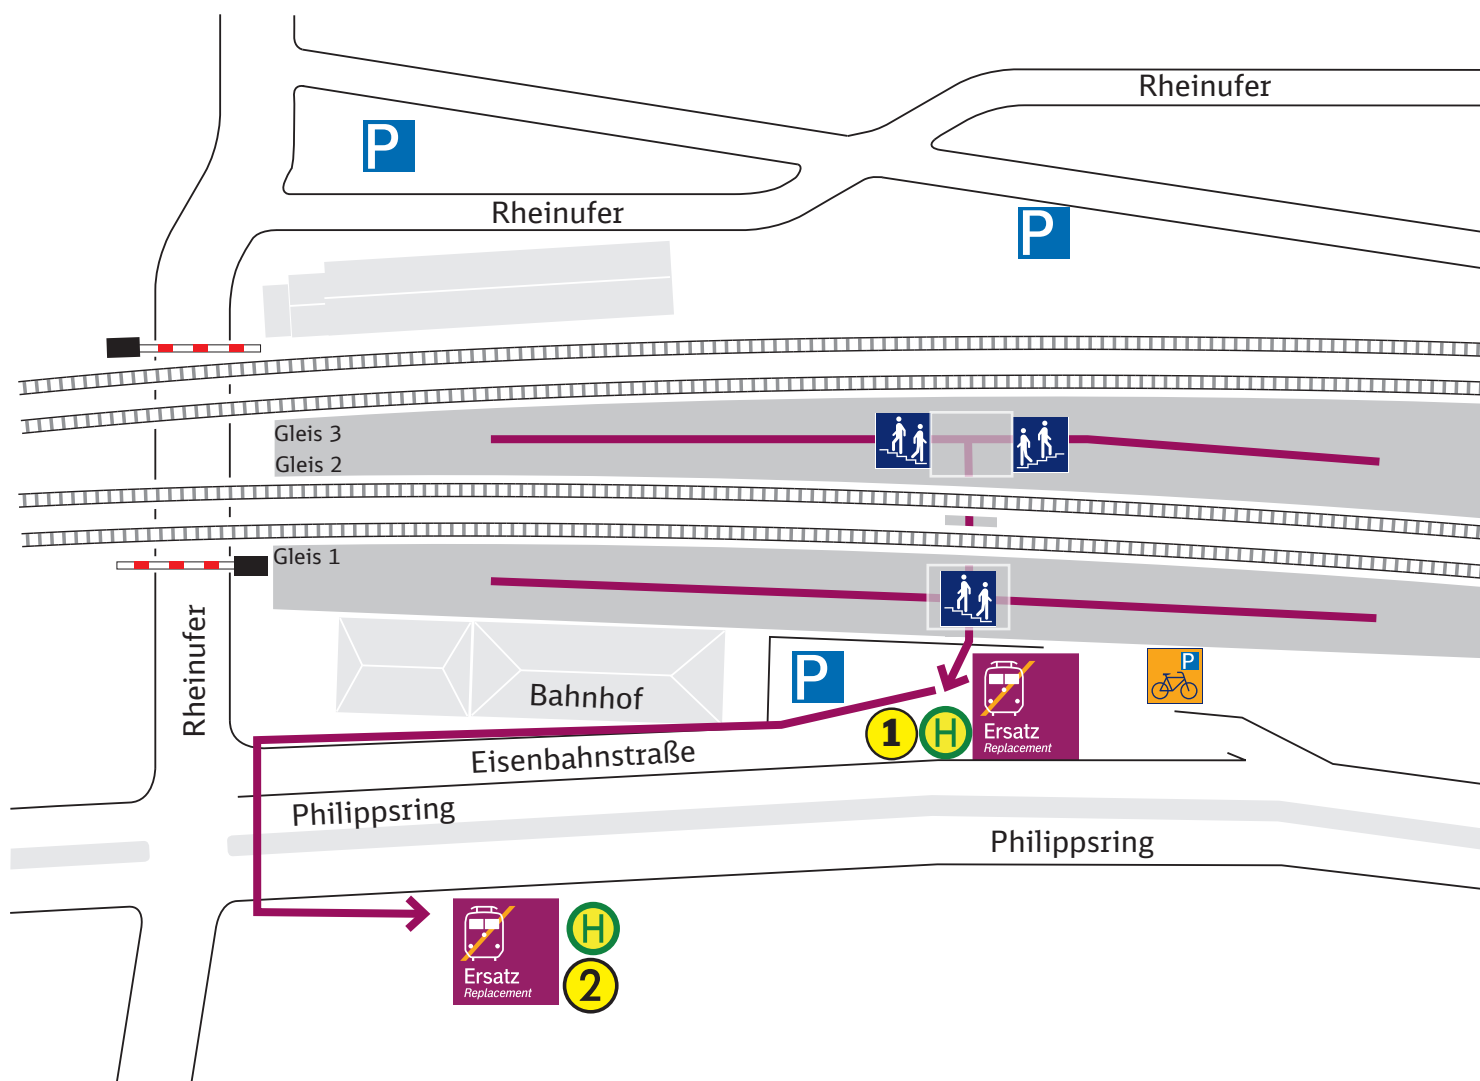

Wiesbaden Hauptbahnhof

Haltestelle Ersatzverkehr: Wiesbaden Hauptbahnhof

Wegbeschreibung:

Die Haltestelle für den Ersatzverkehr befindet sich in der Salzbachstraße.

Zeichenerklärung: → Fußweg/Durchgang

Haltestelle: Bus Ersatzverkehr

Ihr Weg zur Ersatzhaltestelle

Wiesbaden Ost

← Mainz-Kastel

Wiesbaden →

Haltestelle: Wiesbaden Ost

Wegbeschreibung:

Die Ersatzbusse fahren von der Bushaltestelle „Wiesbaden Ost“, zu beiden Seiten der Kasteler Straße, ab

Zeichenerklärung:

Fußweg/Durchgang

Haltestelle: Bus Ersatzverkehr

Treppe

Abfahrt in Richtung Wiesbaden

Abfahrt in Richtung Mainz-Kastel

Ihr Weg zur Ersatzhaltestelle

Mainz-Kastel

← Frankfurt

Wiesbaden →

Haltestelle: Mainz-Kastel

Wegbeschreibung: Gehen Sie vom Bahnsteig kommend links auf die Bushaltestellen vor dem Bahnhofsgebäude in der Eisenbahnstraße zu.

- Zeichenerklärung:**
- Fußweg/Durchgang
 - Haltestelle: Bus Ersatzverkehr
 - Treppe
 - 1 Richtung Flörsheim / Frankfurt
 - 2 Richtung Wiesbaden / Mainz