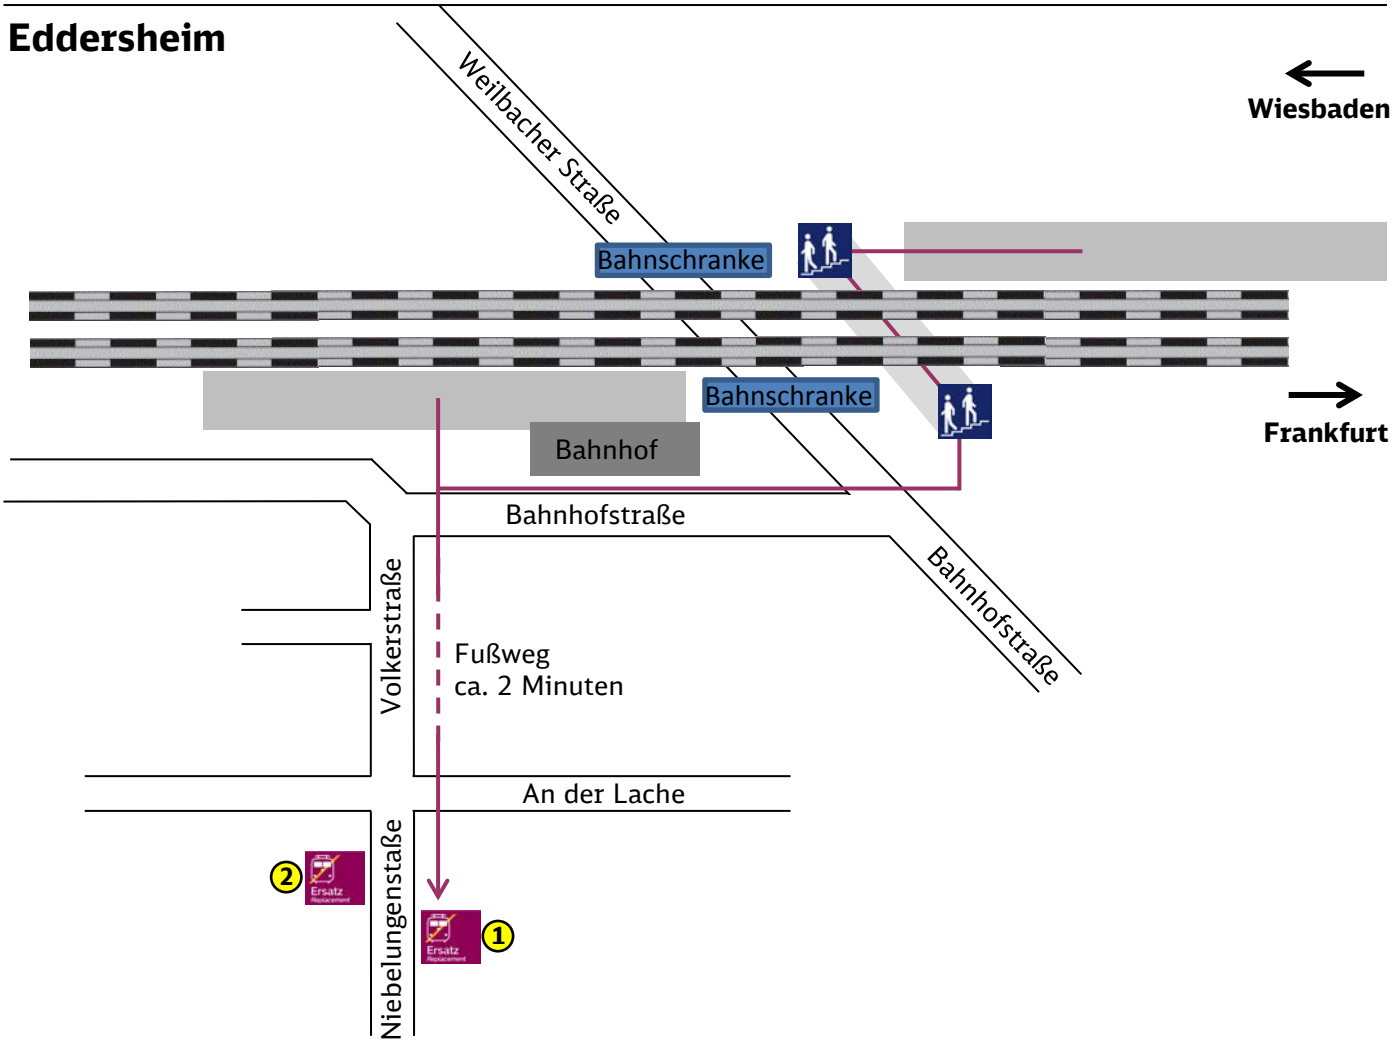

Wiesbaden Hauptbahnhof

Haltestelle Ersatzverkehr: Wiesbaden Hauptbahnhof

Wegbeschreibung:

Die Haltestelle für den Ersatzverkehr befindet sich in der Salzbachstraße.

Zeichenerklärung: → Fußweg/Durchgang

Haltestelle: Bus Ersatzverkehr

Ihr Weg zur Ersatzhaltestelle

Hochheim (Main)

← Wiesbaden

Frankfurt am Main →

Haltestelle: Hochheim (Main)

Wegbeschreibung:

Die Busse fahren von der Haltestelle vor dem Bahnhofsgebäude ab, direkt am Aufgang der Unterführung.

- Zeichenerklärung:**
- Fußweg/Durchgang
 - Haltestelle: Bus Ersatzverkehr
 - Treppe

Ihr Weg zur Ersatzhaltestelle

Flörsheim (Main)

← Wiesbaden

Frankfurt →

Haltestelle: Flörsheim (Main)

Wegbeschreibung: Verlassen Sie die Unterführung zum Höllweg hin. Nach Verlassen der Unterführung gehen Sie links entlang des Höllwegs, bis Sie die Haltebucht der Haltestelle „Flörsheim Bahnhof Nord“ auf der rechten Straßenseite vorfinden.

- Zeichenerklärung:**
- Fußweg/Durchgang
 - Treppe
 - Haltestelle: Bus Ersatzverkehr
 - Aufzug
 - Rampe

Ihr Weg zur Ersatzhaltestelle

Wegbeschreibung:

Folgen Sie der Volkerstraße und überqueren Sie die Kreuzung. Direkt nach der Kreuzung finden Sie zu beiden Seiten der Niebelungenstraße die Bushaltestelle „An der Lache“.