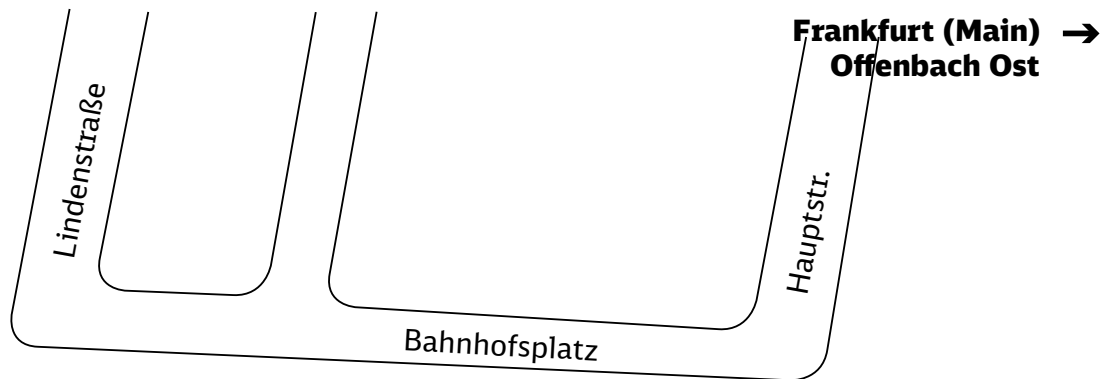

Ihr Weg zur Ersatzhaltestelle

Hattersheim (Main) Bahnhof

← S1 Wiesbaden

Frankfurt (Main) Offenbach Ost →

Haltestelle Ersatzverkehr: Hattersheim (Main) Bahnhof.

Wegbeschreibung: Gehen Sie vom Bahnsteig oder durch die Unterführung an Gleis 3 vorbeikommend auf die Bushaltestellen in der Eddersheimer Straße zu.

Zeichenerklärung: → Fußweg/Durchgang

Haltestelle: Bus Ersatzverkehr