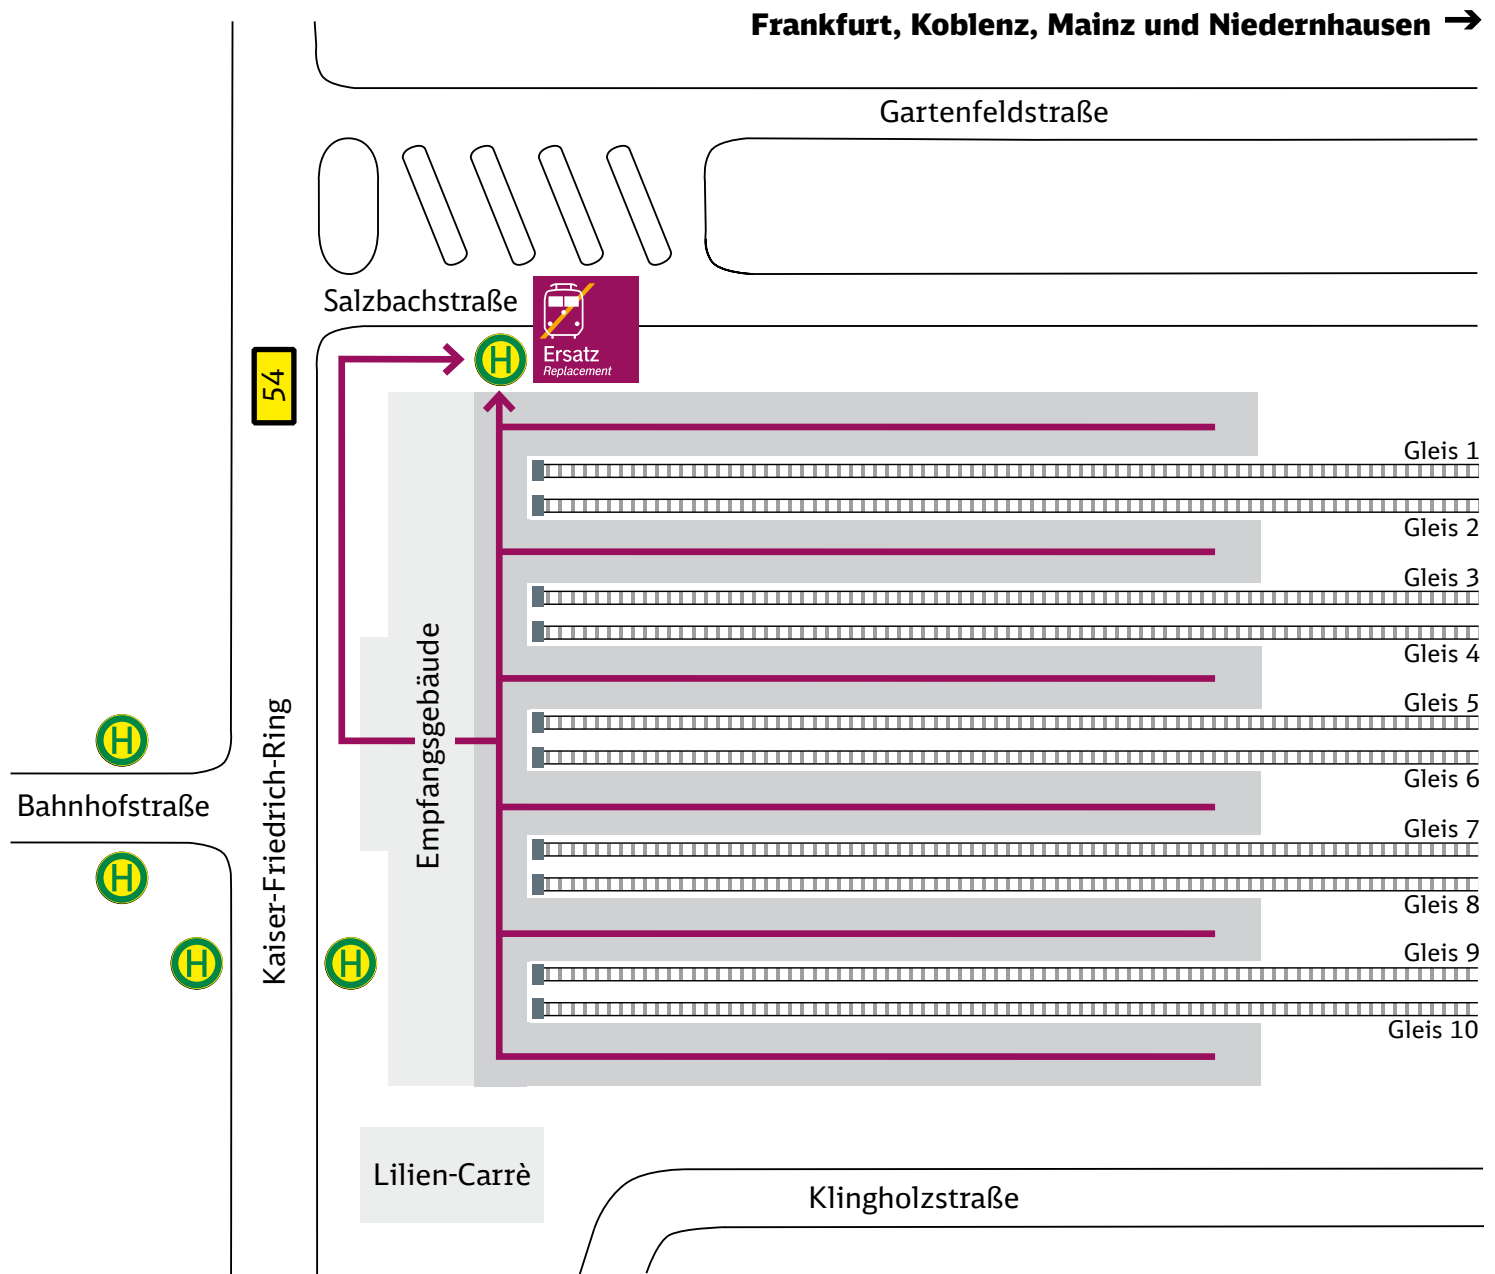

unsere Apps
DB Navigator
DB Bauarbeiten

weitere Fahrplanänderungen
bauinfos.deutschebahn.com
Vidiotext
hessenfernsehen Tafel 540

Sie haben Fragen?
Wir helfen gerne unter
069 24445710

Ihr Weg zur Ersatzhaltestelle

Wiesbaden Hauptbahnhof

Haltestelle Ersatzverkehr: Wiesbaden Hauptbahnhof

Wegbeschreibung:

Die Haltestelle für den Ersatzverkehr befindet sich in der Salzbachstraße.

Zeichenerklärung: → Fußweg/Durchgang

Haltestelle: Bus Ersatzverkehr