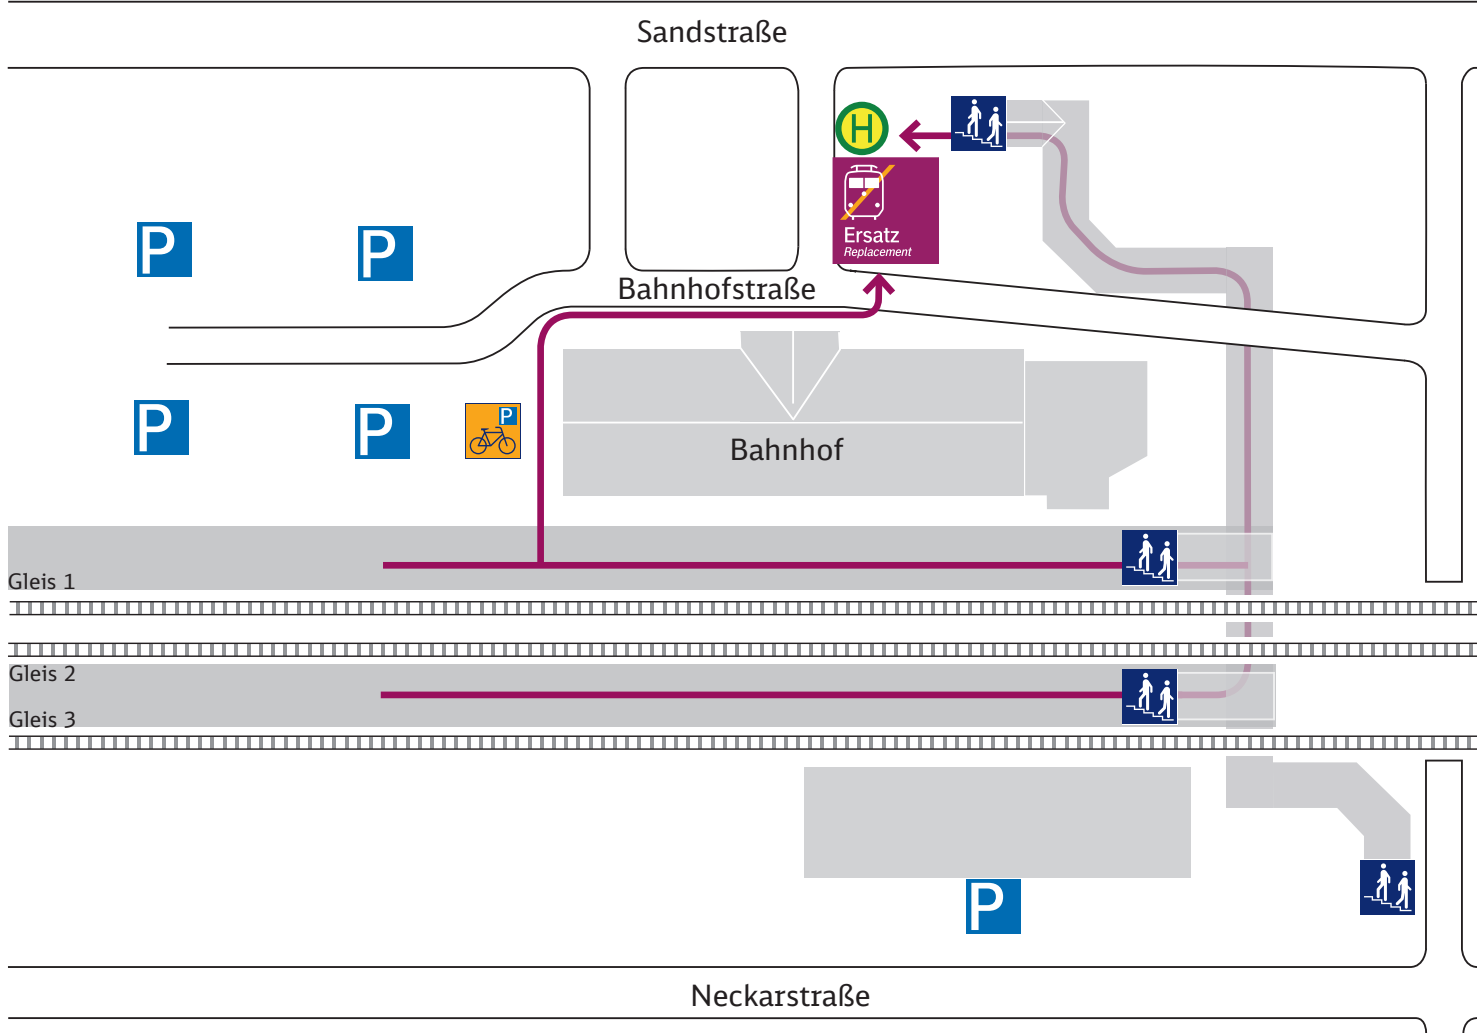

Ihr Weg zur Ersatzhaltestelle

Hochheim (Main)

← Wiesbaden

Frankfurt am Main →

Haltestelle: Hochheim (Main)

Wegbeschreibung:

Die Busse fahren von der Haltestelle vor dem Bahnhofsgebäude ab, direkt am Aufgang der Unterführung.

1. **Zeichenerklärung:**
2. Fußweg/Durchgang
   - Haltestelle: Bus Ersatzverkehr
   - Treppe