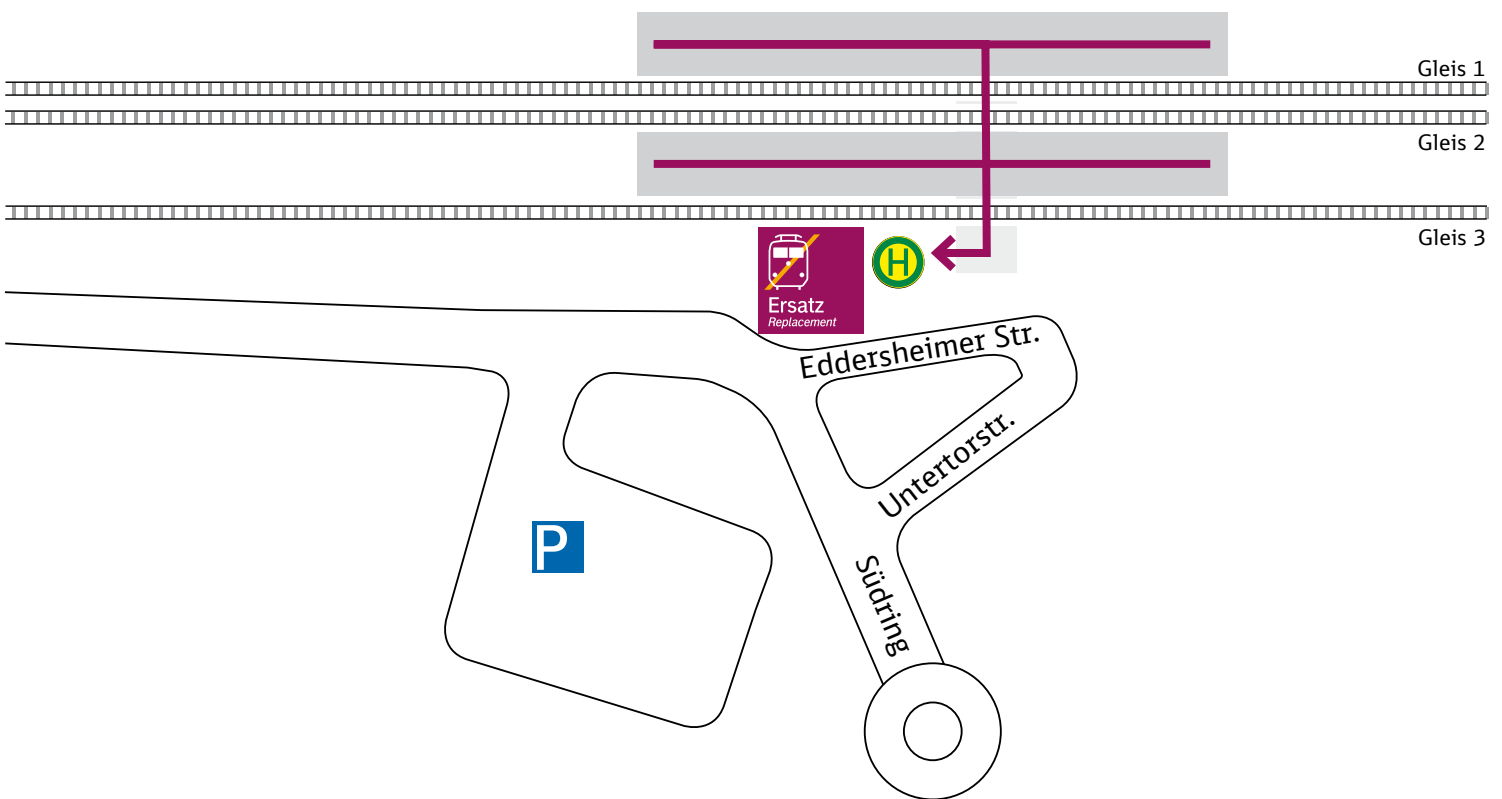

Ihr Weg zur Ersatzhaltestelle

Hattersheim (Main) Bahnhof

← S1 Wiesbaden

Frankfurt (Main) Offenbach Ost →

Haltestelle Ersatzverkehr: Hattersheim (Main) Bahnhof.

Wegbeschreibung: Gehen Sie vom Bahnsteig oder durch die Unterführung an Gleis 3 vorbeikommend auf die Bushaltestellen in der Eddersheimer Straße zu.

Zeichenerklärung: → Fußweg/Durchgang

Haltestelle: Bus Ersatzverkehr