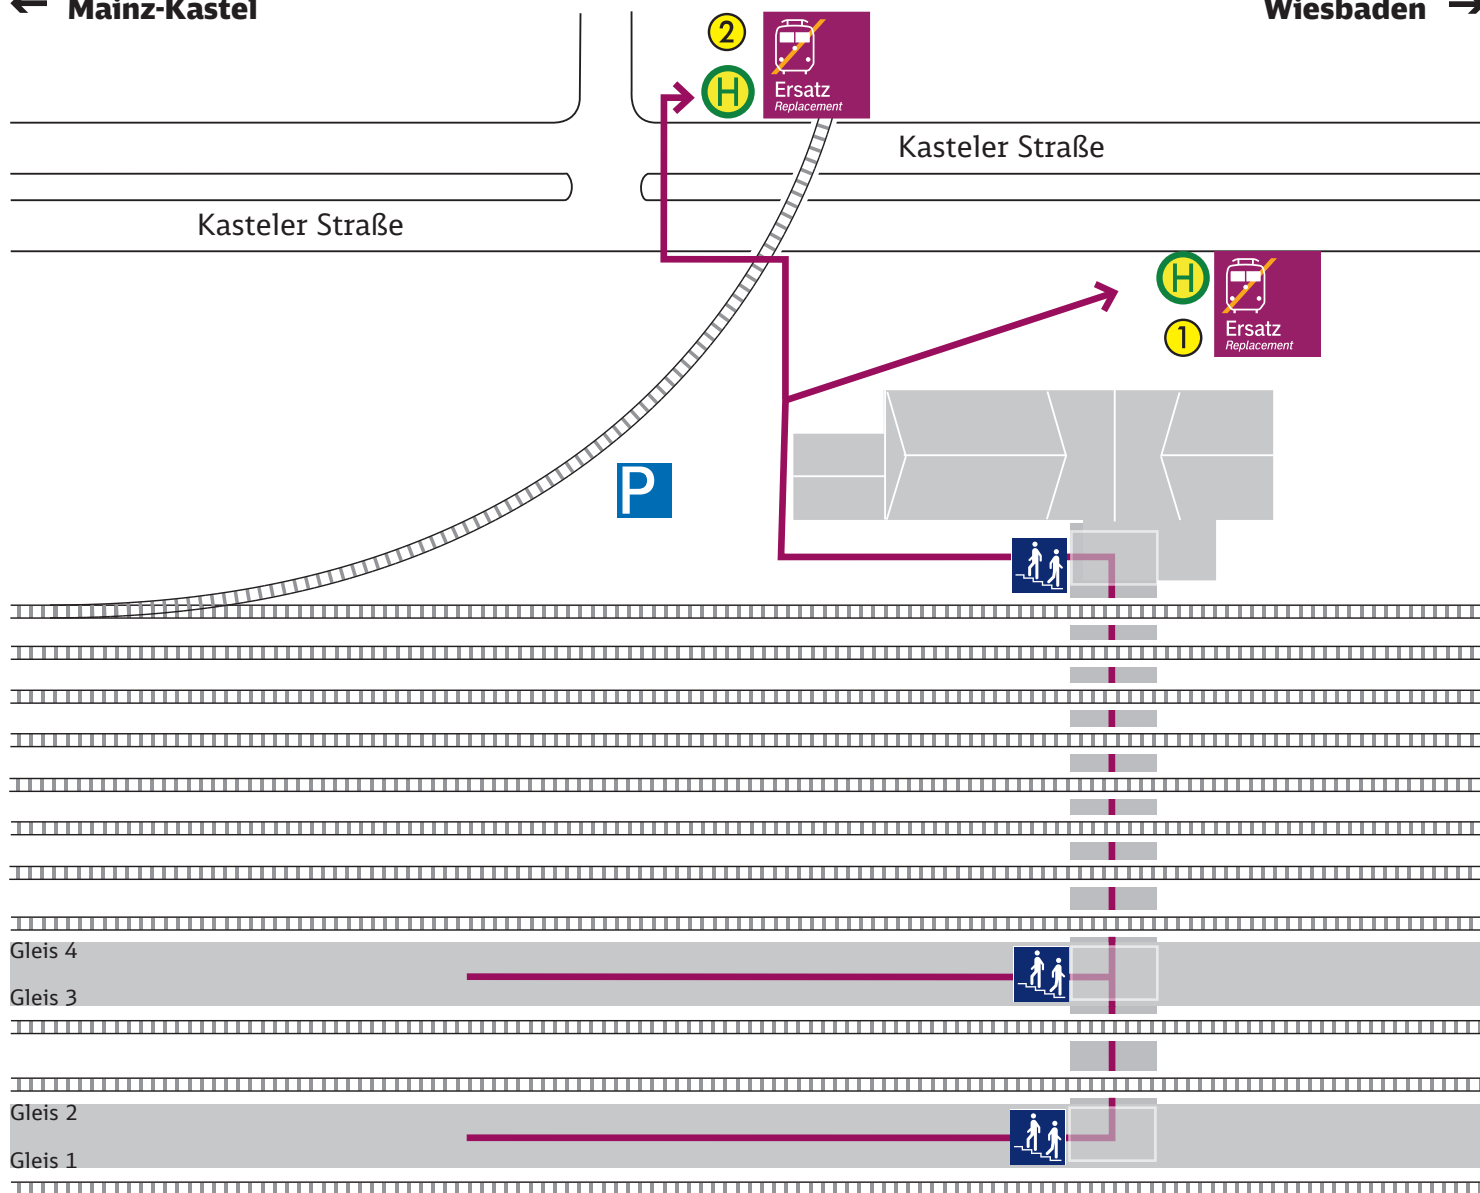

Zugausfälle mit Ersatzverkehr

S1 Wiesbaden ↔ Frankfurt ↔ Rödermark-Ober Roden

In den Nächten von Freitag, den 17.05.2024, bis Dienstag, den 4.06.2024, jeweils von 19 Uhr bis 5 Uhr;

Von Samstag, den 1.06.2024, bis Montag, den 3.06.2024, ganztägig

Wiesbaden Hauptbahnhof

Haltestelle Ersatzverkehr: Wiesbaden Hauptbahnhof

Wegbeschreibung:

Die Haltestelle für den Ersatzverkehr befindet sich in der Salzbachstraße.

Zeichenerklärung: → Fußweg/Durchgang

Haltestelle: Bus Ersatzverkehr

Ihr Weg zur Ersatzhaltestelle

Wiesbaden Ost

← Mainz-Kastel

Wiesbaden →

Haltestelle: Wiesbaden Ost

Wegbeschreibung:

Die Ersatzbusse fahren von der Bushaltestelle „Wiesbaden Ost“, zu beiden Seiten der Kasteler Straße, ab

Zeichenerklärung:

Fußweg/Durchgang

Haltestelle: Bus Ersatzverkehr

Treppe

Abfahrt in Richtung Wiesbaden

Abfahrt in Richtung Mainz-Kastel

Ihr Weg zur Ersatzhaltestelle

Mainz-Kastel