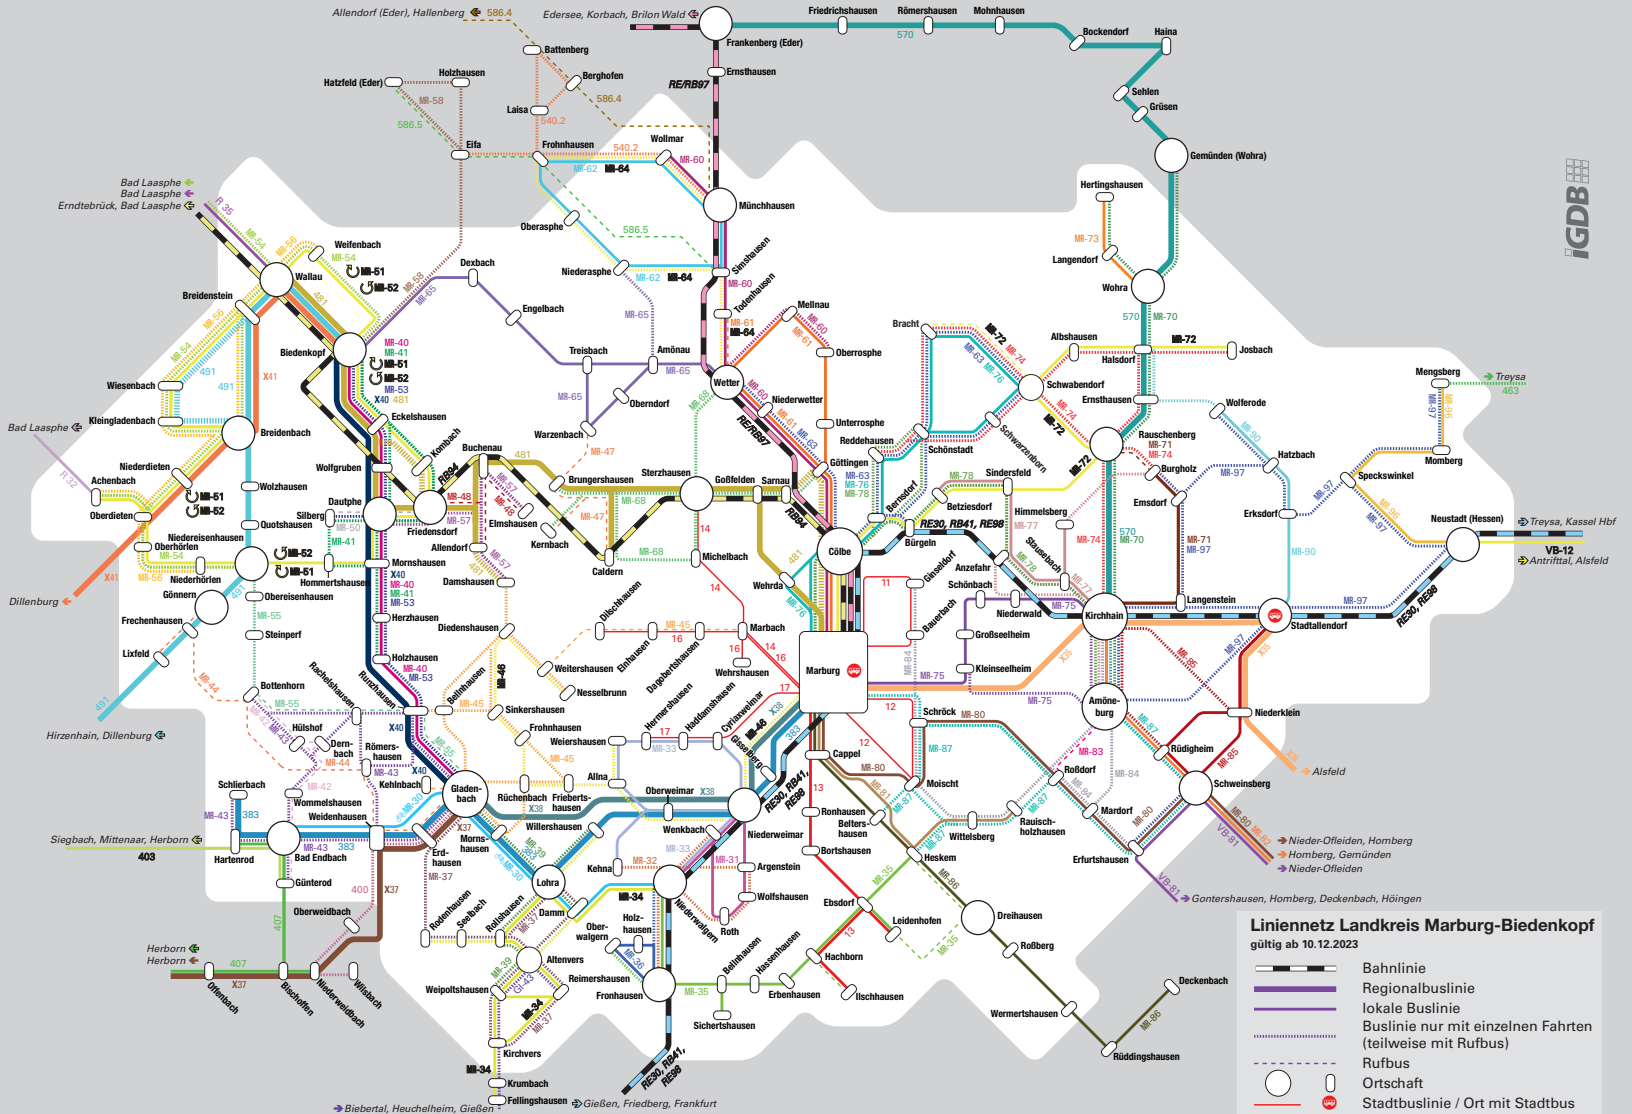

Liniennetz Landkreis Marburg-Biedenkopf (gültig ab 10.12.2023)

Liniennetz Landkreis Marburg-Biedenkopf
gültig ab 10.12.2023

- Bahnlinie
- Regionalbuslinie
- lokale Buslinie
- Buslinie nur mit einzelnen Fahrten (teilweise mit Rufbus)
- Rufbus
- Ortschaft
- Stadtbuslinie / Ort mit Stadtbus