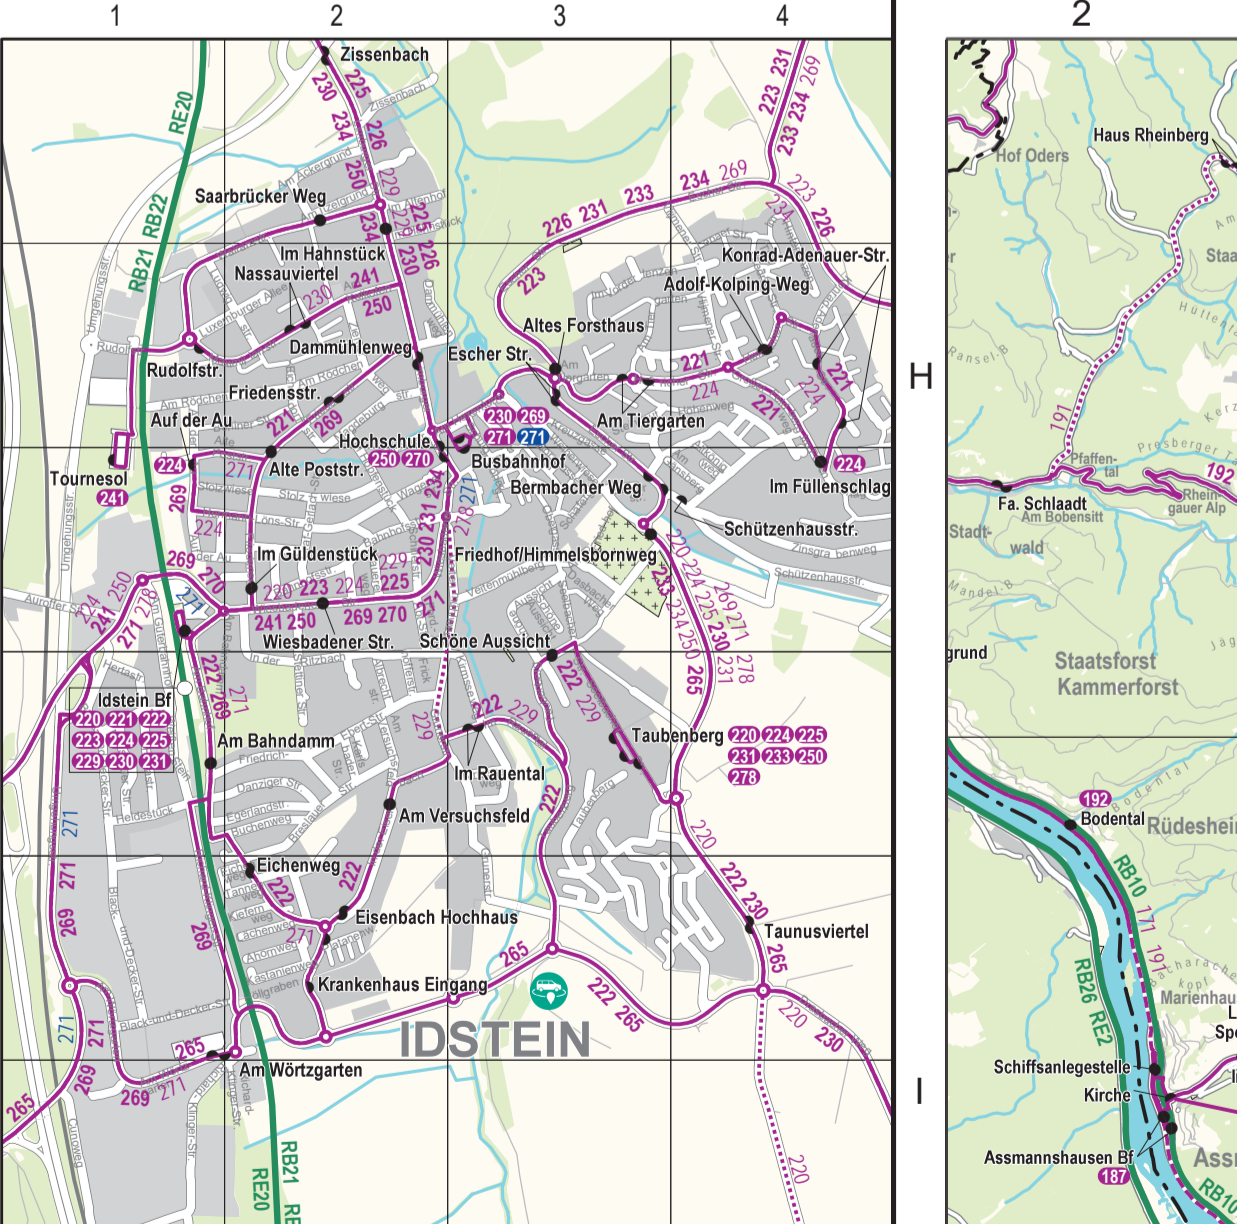

## 2024 Gesamtlinienplan Limburg-Weilburg

**Gesamtlinienplan Limburg-Weilburg**  
 Maßstab 1:85.000  
 0 1000 2000 4000 m  
 0 1000 2000 m  
 Alle Angaben ohne Gewähr. Änderungen vorbehalten. Stand Oktober 2023.  
 Herausgeber: Verkehrsverbund Rhein-Main GmbH  
 © Rhein-Main-Verkehrsverbund GmbH  
 Alle Rechte vorbehalten. 65719 Hanau  
 Kartengrundlagen: OpenStreetMap contributors  
 Kartographie: GeoInformationssysteme  
 Erstellung der digitalen Karte: Heiler & Böcherl GmbH  
 Contouring: 1.63533 Mainzhausen  
 Anruf-Sammel-Taxi