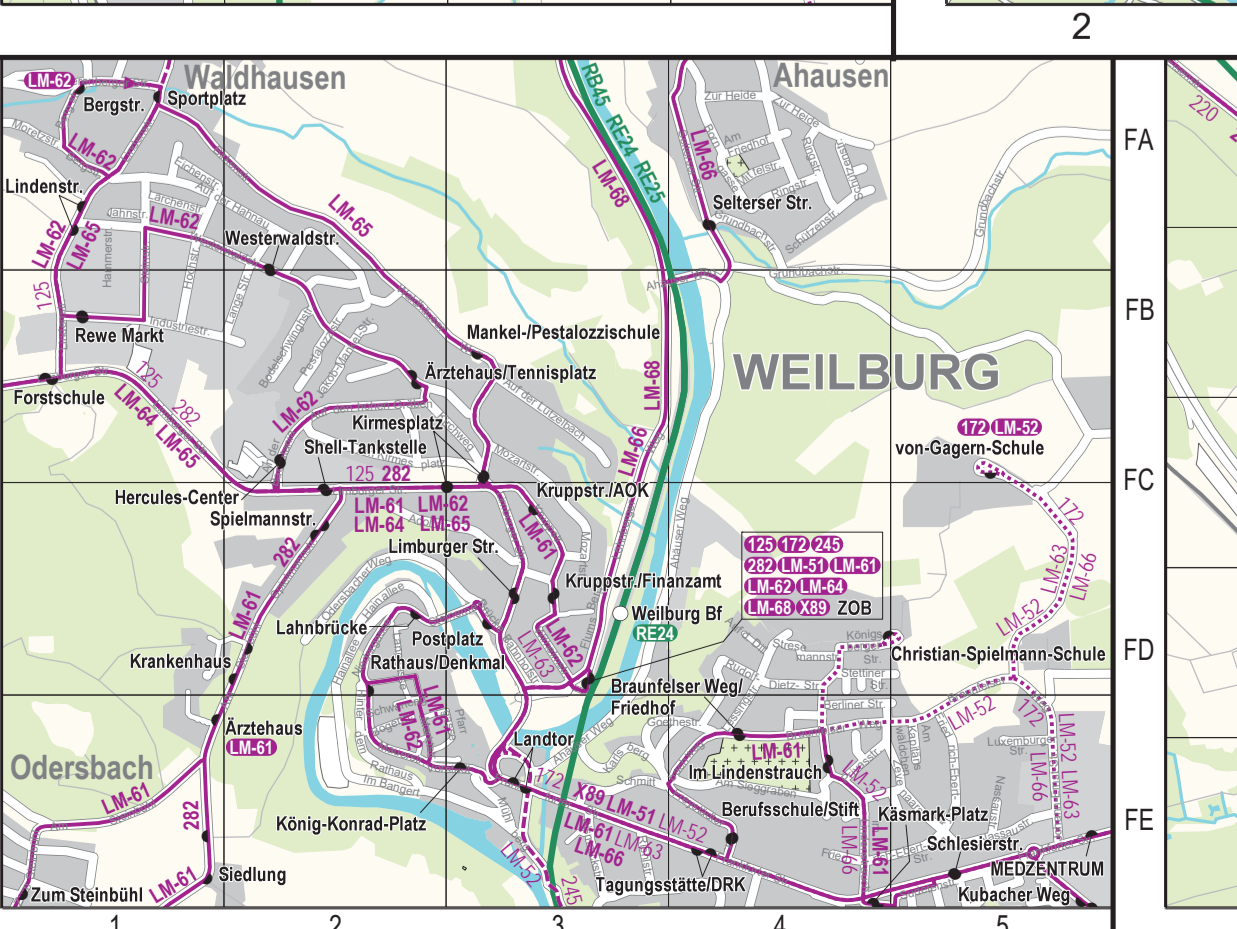

## 2024 Gesamtlinienplan Limburg-Weilburg

**Gesamtlinienplan Limburg-Weilburg**  
 Maßstab 1:85.000  
 0 1000 2000 4000 m  
 0 1000 2000 m  
 Alle Angaben ohne Gewähr. Änderungen vorbehalten. Stand Oktober 2023.  
 Herausgeber: Verkehrsverbund Rhein-Main GmbH  
 © Rhein-Main-Verkehrsverbund GmbH  
 Alle Rechte vorbehalten. 65719 Hanau  
 Kartengrundlagen: OpenStreetMap contributors  
 Kartographie: GeoInformationssysteme  
 Erstellung der digitalen Karte: Heiler & Böcherl GmbH  
 Contouring: 1.63533 Mainzhausen  
 Anruf-Sammel-Taxi