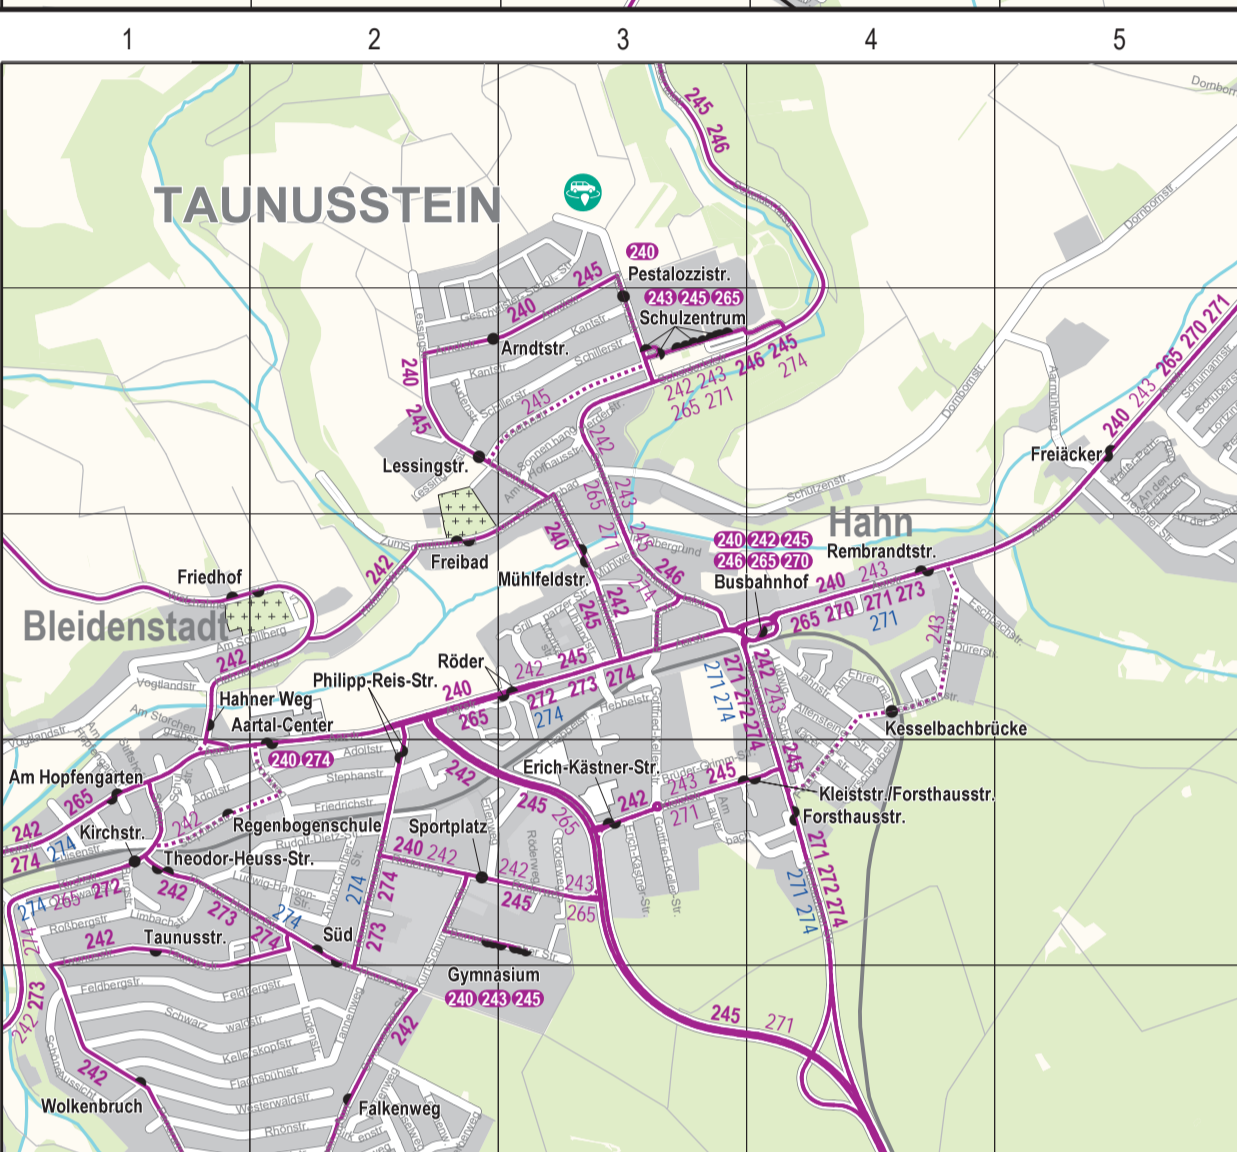

## 2024 Gesamtlinienplan Limburg-Weilburg

**Gesamtlinienplan Limburg-Weilburg**  
 Maßstab 1:85.000  
 0 1000 2000 4000 m  
 0 1000 2000 m  
 Alle Angaben ohne Gewähr. Änderungen vorbehalten. Stand Oktober 2023.  
 Herausgeber: Verkehrsverbund Rhein-Main GmbH  
 © Rhein-Main-Verkehrsverbund GmbH  
 Alle Rechte vorbehalten. 65719 Hanau  
 Kartengrundlagen: OpenStreetMap contributors  
 Kartographie: GeoInformationssysteme  
 Erstellung der digitalen Karte: Heiler & Böcherl GmbH  
 Contouring: 1.63533 Mainzhausen  
 Anruf-Sammel-Taxi