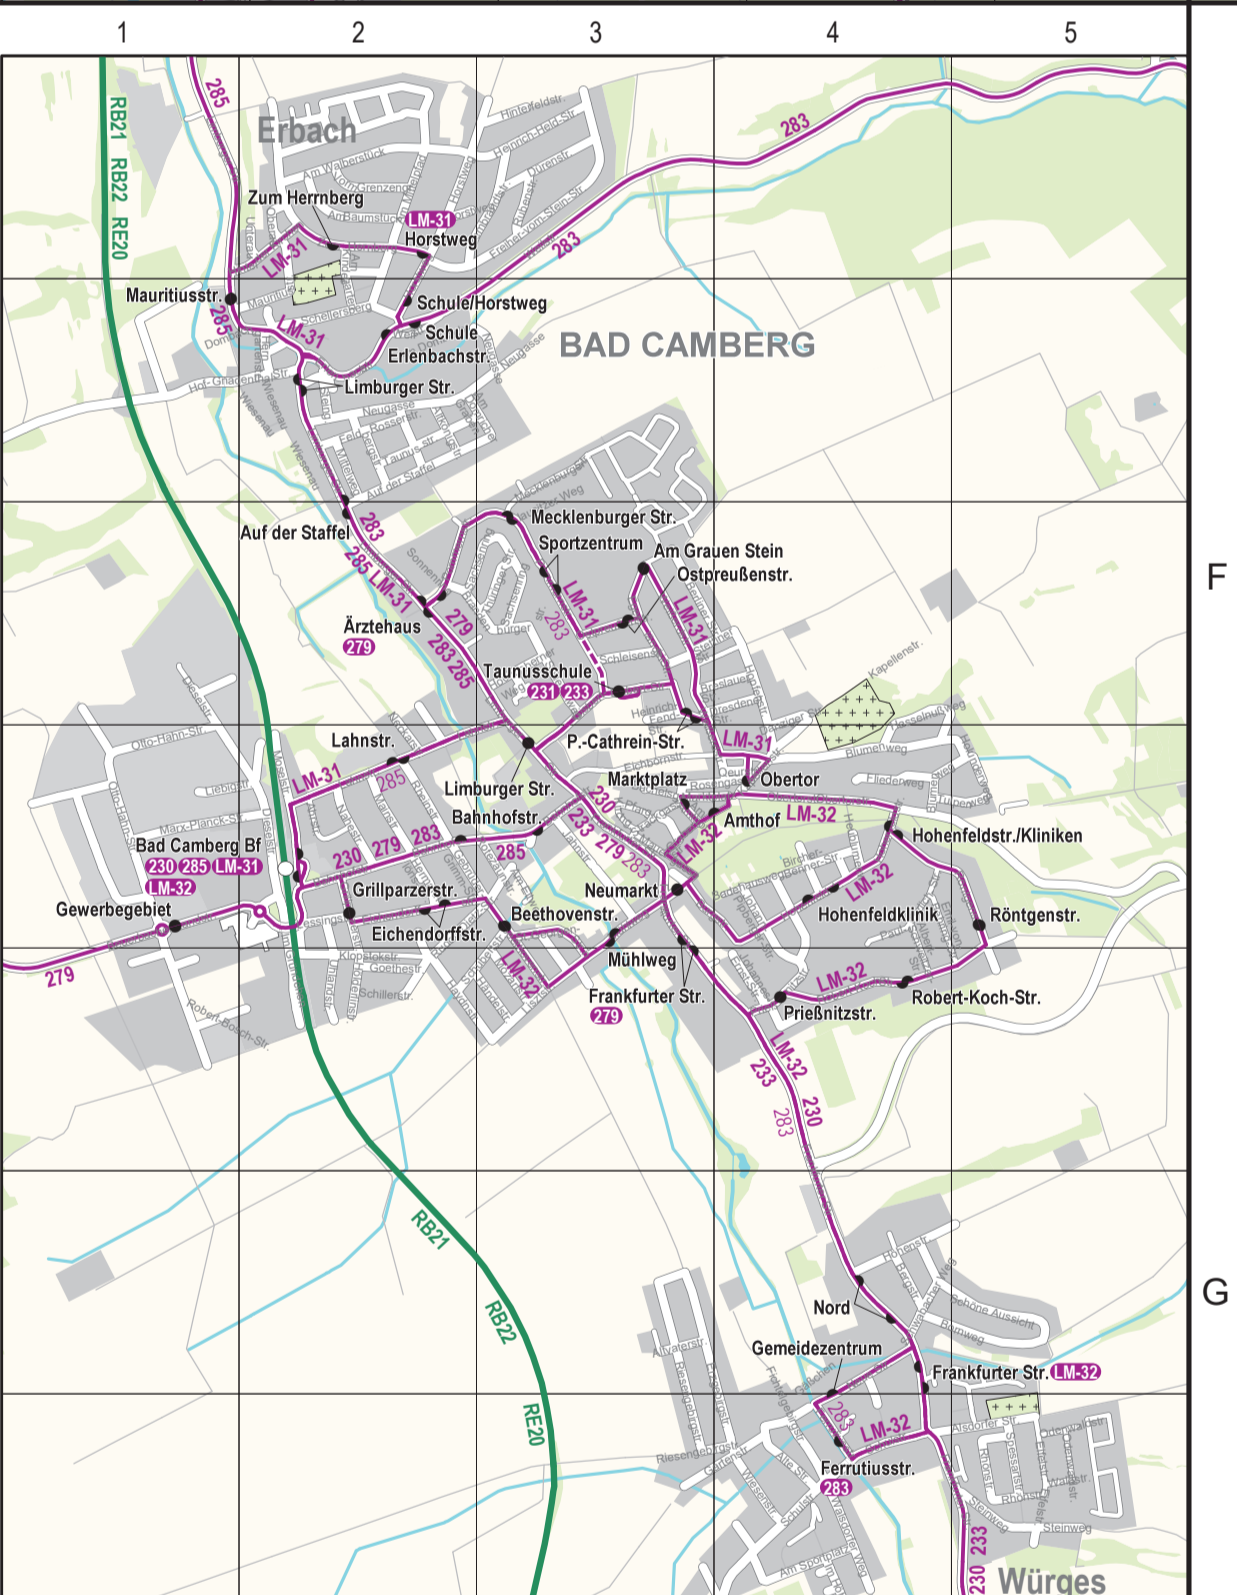

## 2024 Gesamtlinienplan Limburg-Weilburg

**Gesamtlinienplan Limburg-Weilburg**  
 Maßstab 1:85.000  
 0 1000 2000 4000 m  
 0 1000 2000 m  
 Alle Angaben ohne Gewähr. Änderungen vorbehalten. Stand Oktober 2023.  
 Herausgeber: Verkehrsverbund Rhein-Main GmbH  
 © Rhein-Main-Verkehrsverbund GmbH  
 Alle Rechte vorbehalten. 65719 Hanau  
 Kartengrundlagen: OpenStreetMap contributors  
 Kartographie: GeoInformationssysteme  
 Erstellung der digitalen Karte: Heiler & Böcherl GmbH  
 Contouring: 1.63533 Mainzhausen  
 Anruf-Sammel-Taxi