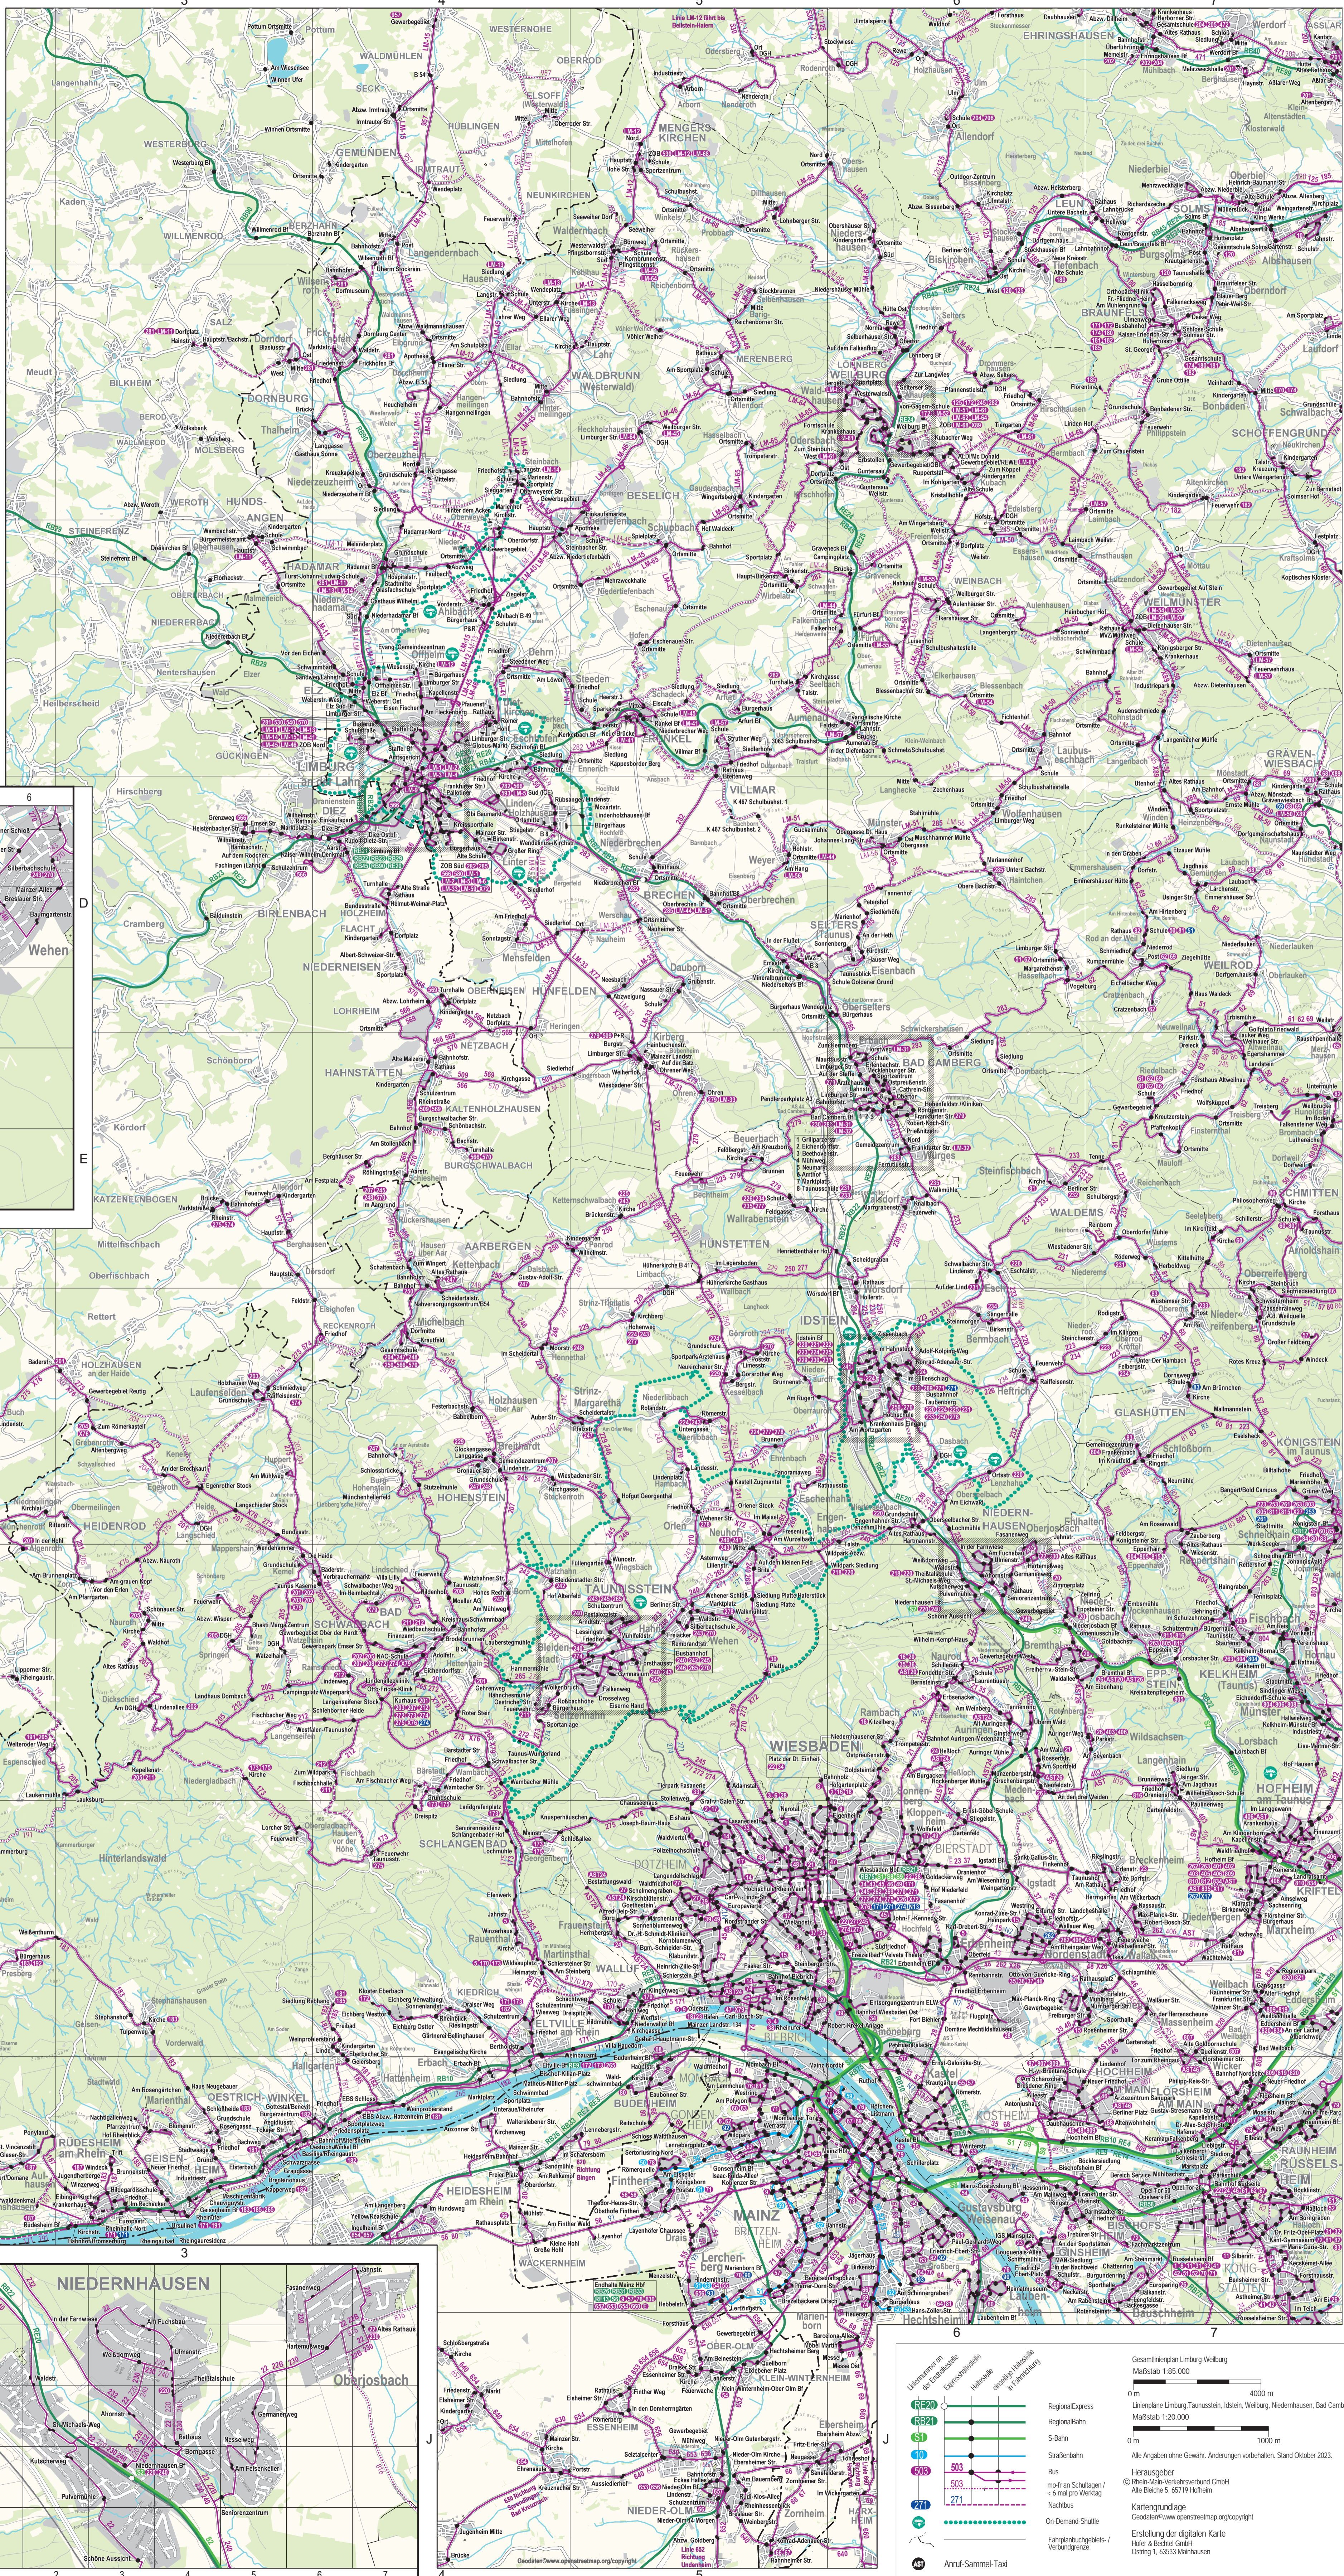

## 2024 Gesamtlinienplan Limburg-Weilburg

**Gesamtlinienplan Limburg-Weilburg**  
 Maßstab 1:85.000  
 0 1000 2000 4000 m  
 0 1000 2000 m  
 Alle Angaben ohne Gewähr. Änderungen vorbehalten. Stand Oktober 2023.  
 Herausgeber: Verkehrsverbund Rhein-Main GmbH  
 © Rhein-Main-Verkehrsverbund GmbH  
 Alle Rechte vorbehalten. 65719 Hanau  
 Kartengrundlagen: OpenStreetMap contributors  
 Kartographie: GeoInformationssysteme  
 Erstellung der digitalen Karte: Heiler & Böcherl GmbH  
 Contouring: 1.63533 Mainzhausen  
 Anruf-Sammel-Taxi