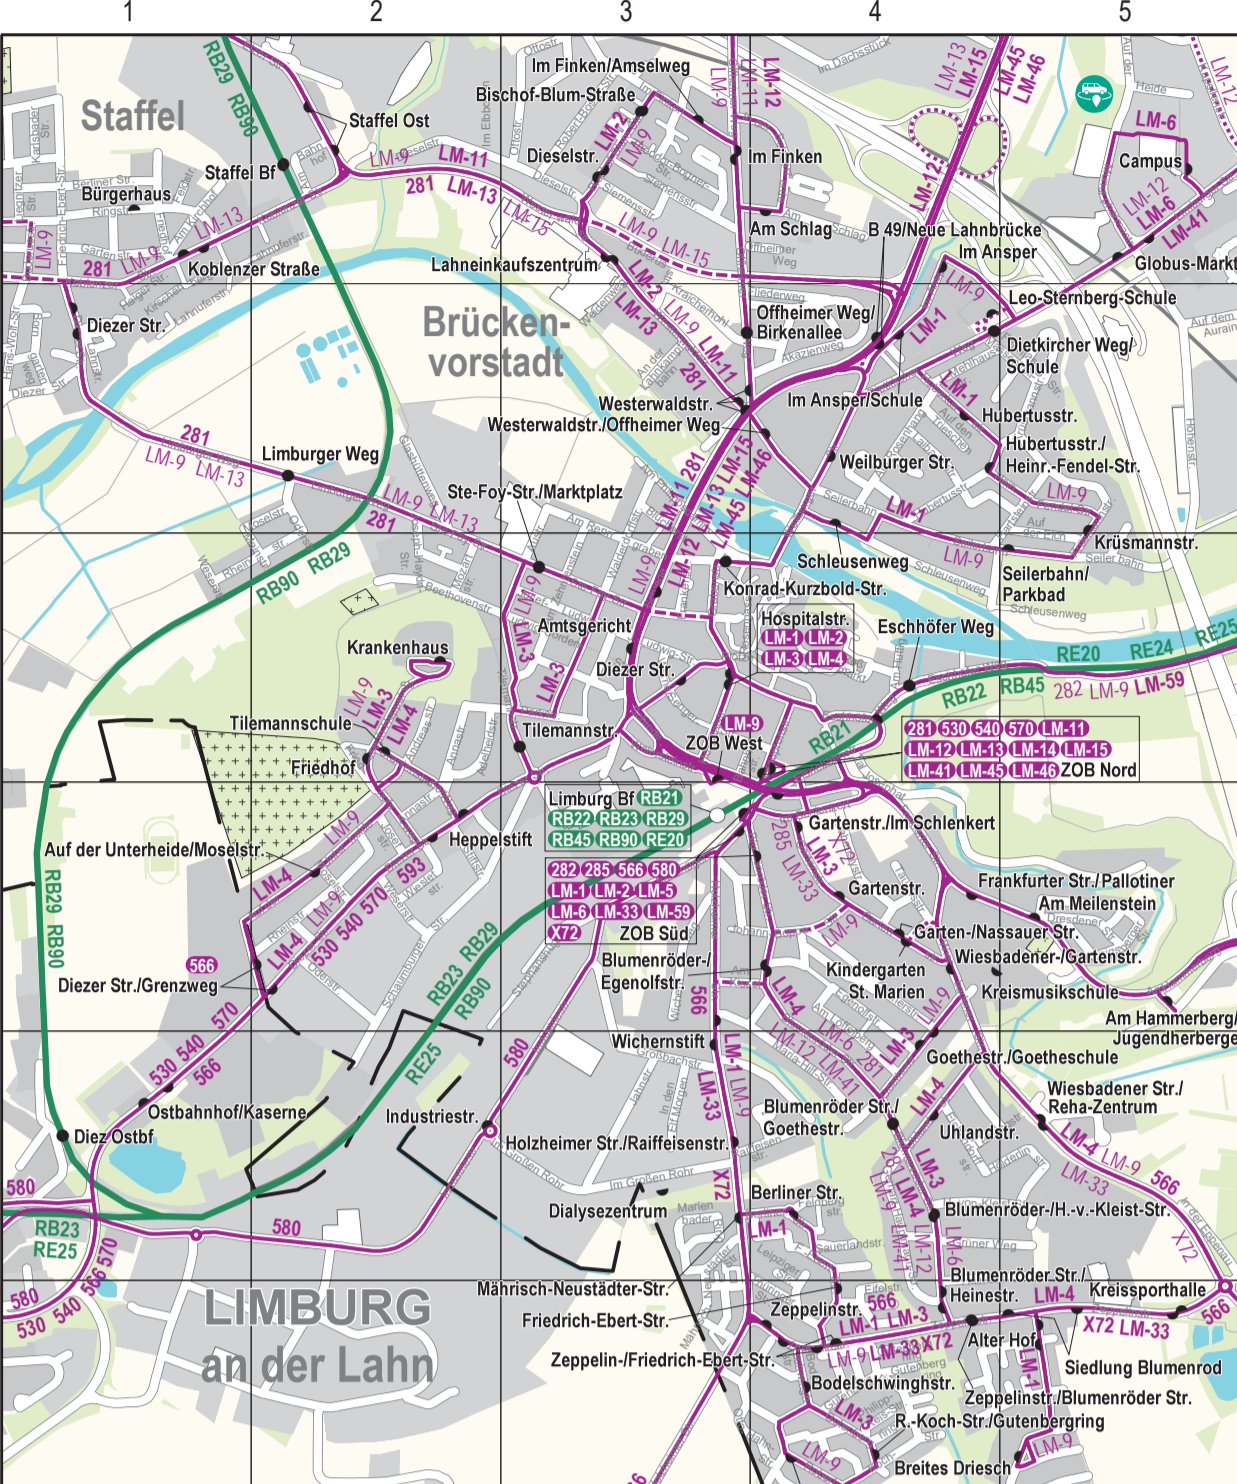

## 2024 Gesamtlinienplan Limburg-Weilburg

**Gesamtlinienplan Limburg-Weilburg**  
 Maßstab 1:85.000  
 0 1000 2000 4000 m  
 0 1000 2000 m  
 Alle Angaben ohne Gewähr. Änderungen vorbehalten. Stand Oktober 2023.  
 Herausgeber: Verkehrsverbund Rhein-Main GmbH  
 © Rhein-Main-Verkehrsverbund GmbH  
 Alle Rechte vorbehalten. 65719 Hanau  
 Kartengrundlagen: OpenStreetMap contributors  
 Kartographie: GeoInformationssysteme  
 Erstellung der digitalen Karte: Heiler & Böcherl GmbH  
 Contouring: 1.63533 Mainzhausen  
 Anruf-Sammel-Taxi