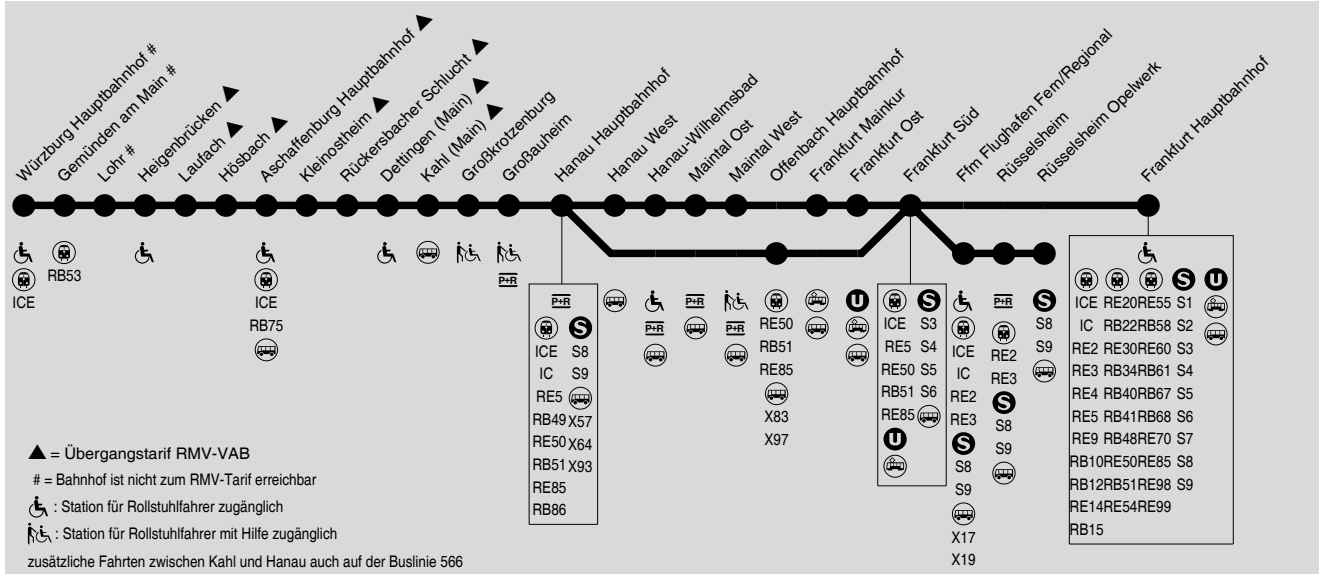

G 55

Gesamtverkehr RE54, RE55, RB56, RB58, RE59

Würzburg → Laufach → Hanau → Frankfurt → Rüsselsheim

RMV-Servicetelefon: 069 / 24 24 80 24

DB-Fernverkehr teilweise mit abweichenden Fahrzeiten und Verkehrstagen. Die Benutzung mit RMV-Fahrkarten unterliegt besonderen Tarifregelungen.