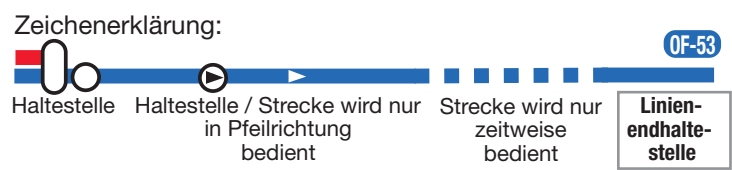

Hofheim über Flughafen Terminal 1
Flughafen Terminal 1
X17
X19

Sperrung der Riedbahn (RE70, S7) im Jan. und Juli bis Dez. 2024
www.riedbahn.de

Vorverkaufsstelle:
Bürgeramt
Altes Stadthaus
Schulgasse 1

- S3 Bad Soden - Frankfurt - Darmstadt
- S4 Kronberg - Frankfurt - Langen
- S7 Frankfurt - Riedstadt-Goddelau
- RB61 (Frankfurt Hbf / F-Süd -) Neu-Isenburg - Dreieich - Rödermark - Dieburg
- 17 Neu-Isenburg - F-Hbf - Rebstockbad
- OF-51 Neu-Isenburg Bf Ostseite - Gravenbruch
- OF-52 Zeppelinheim - NI Bf - Waldfriedhof
- OF-53 Neu-Isenburg Bahnhof - Rathenaustraße
- OF-64 Dreieich Sprendlingen - Flughafen T. 1
- OF-67 Dreieich Sprendlingen - Neu-Isenburg
- OF-91 Neu-Isenburg - Langen
- OF-92 Neu-Isenburg - Dreieich-Offenthal
- V92 Neu-Isenburg - Dreieich-Sprendlingen
- X17 Neu-Isenburg - Flughafen T. 1 - Hofheim
- X18 Dietzenbach - Walldorf Bahnhof
- X19 Obertshausen - Flughafen Terminal 1
- X83 Offenbach - Dreieichenhain - Langen
- 551 Gravenbruch - Offenbach - Bad Vilbel
- 652 Frankfurt Südbahnhof - Gravenbruch
- 653 Frankfurt Südbahnhof - Neu-Isenburg
- n71 Frankfurt - Dreieich - Langen - Darmstadt
- n72 Offenbach/Dietzenbach - Neu-Isenburg - Flughafen