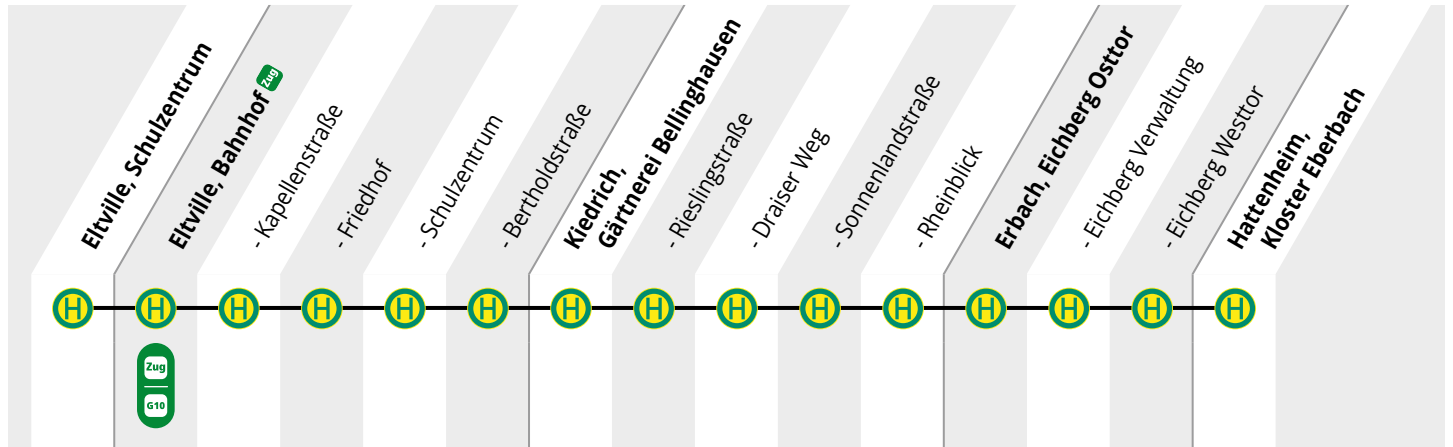

172

Sonderfahrplan – Rheingau Musik Festival
Eltville · Kiedrich · Kloster Eberbach

gültig ab 22.06.2024
bis 07.09.2024

Martin Becker
www.mb-bus.de · 02681 95170

FAHRPLAN-
AUSKUNFT

ZUR FESTIVAL
WEBSEITE

Haltestellenübersicht – Eltville, Schulzentrum nach Hattenheim Kloster Eberbach

Anschluss zum Zug

Zugverbindung

	Montag - Freitag																
Fahrnummer	002	004	006	008	010	012	014	016	018	020	028	030	032	136	036	138	
Verkehrsbeschränkungen													S	S	F	S	
Hinweise													27			27	
Eltville Schulzentrum																	
G10 – Frankfurt Hauptbahnhof	ab				5.53		7.11									12.53	
G10 – Eltville Bahnhof	an				6.47		7.49									13.47	
Eltville Bahnhof	ab	5.13	5.36	6.00	6.17	7.00	7.23	8.00	8.25	9.25	10.25	11.25	12.25		13.25	13.25	13.55
- Kapellenstraße		5.14	5.37	6.01	6.18	7.01	7.24	8.01	8.26	9.26	10.26	11.26	12.26		13.26	13.26	13.56
- Friedhof															13.27		
- Schulzentrum														13.22	13.29		
- Bertholdstraße		5.15	5.38	6.02	6.19	7.02	7.25	8.02	8.27	9.27	10.27	11.27	12.27		13.32	13.27	13.57
Kiedrich Gärtnerei Bellinghausen		5.17	5.40	6.04	6.21	7.04	7.27	8.04	8.29	9.29	10.29	11.29	12.29	13.27	13.34	13.29	13.59
- Rieslingstraße		5.18	5.41	6.05	6.22	7.05	7.28	8.05	8.30	9.30	10.30	11.30	12.30	13.28	13.35	13.30	14.00
- Draiser Weg		5.20	5.43	6.07	6.24	7.07	7.30	8.07	8.32	9.32	10.32	11.32	12.32	13.30	13.37	13.32	14.02
- Sonnenlandstraße		5.22	5.45	6.10	6.26	7.10	7.33	8.09	8.34	9.34	10.34	11.34	12.34	13.34	13.39	13.34	14.04
- Rheinblick				6.11	6.28	7.11	7.34	8.11	8.36	9.36	10.36	11.36	12.36		13.41	13.36	
Erbach Eichberg Osttor				6.12	6.29	7.12	7.35	8.12	8.37	9.37	10.37	11.37	12.37		13.42	13.37	
- Eichberg Verwaltung				6.14	6.31	7.14	7.37	8.14	8.39	9.39	10.39	11.39	12.39		13.44	13.39	
- Eichberg Westtor					6.32				8.40	9.40	10.40	11.40	12.40		13.45	13.40	
Hattenheim Kloster Eberbach	an				6.35				8.43	9.43	10.43	11.43	12.43		13.48	13.43	

F verkehrt nur an schulfreien Tagen

S verkehrt nur an Schultagen

27 Nicht am letzten Schultag vor den Ferien und bei Zeugnisausgabe

Anschluss zum Zug

Zugfahrten (Anschluss)