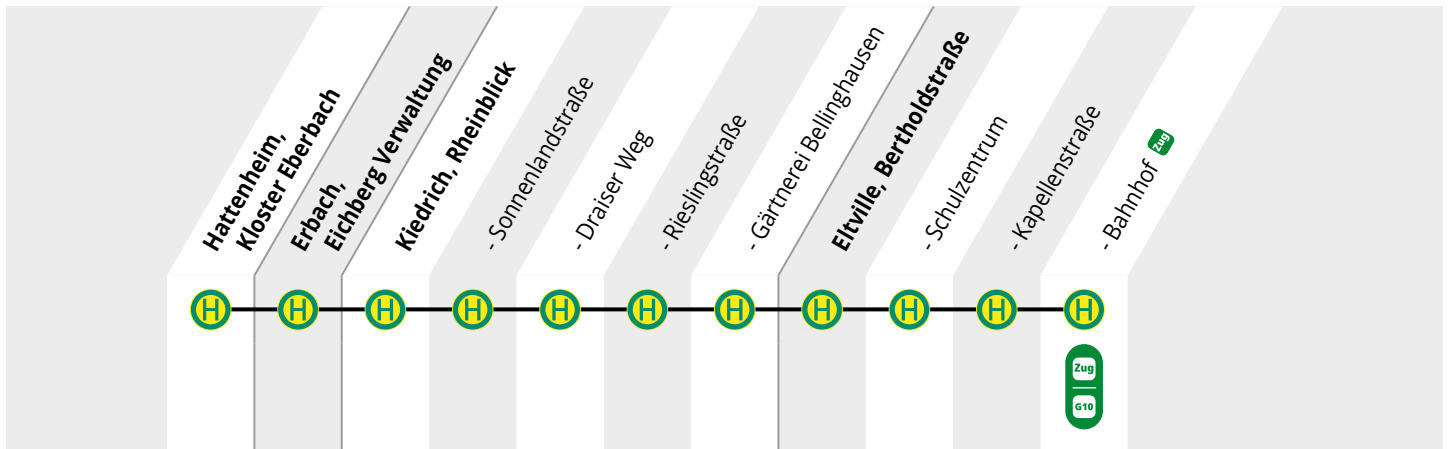

172

Sonderfahrplan – Rheingau Musik Festival
Kloster Eberbach · Kiedrich · Eltville

gültig ab 22.06.2024
bis 07.09.2024

Martin Becker
www.mb-bus.de · 02681 95170

FAHRPLAN-
AUSKUNFT

ZUR FESTIVAL
WEBSEITE

Haltestellenübersicht – Hattenheim, Kloster Eberbach nach Eltville Bahnhof

Anschluss zum Zug

Zugverbindung

		Montag - Freitag																			
Fahrnummer		001	003	005	007	011	009	013	015	017	021	019	023	027	127	025	029				
Verkehrsbeschränkungen		S S F S S S F S F S																			
Hinweise																					
Hattenheim Kloster Eberbach	ab					6.42					7.34					7.43					8.43
Erbach Eichberg Verwaltung						6.18	6.44					7.36	7.38	7.45					8.45		
Kiedrich Rheinblick						6.20	6.46					7.38	7.40	7.47					8.47		
- Sonnenlandstraße		4.54	5.24	5.49	6.22	6.48	6.51	7.13	7.21	7.38	7.40	7.43	7.49	8.10	8.12	8.17	8.49				
- Draiser Weg		4.56	5.26	5.51	6.25	6.50	6.54	7.16	7.24	7.41	7.42		7.51	8.13	8.14	8.20	8.51				
- Rieslingstraße		4.58	5.28	5.53	6.28	6.52	6.57	7.19	7.27	7.45	7.44		7.53	8.16	8.16	8.23	8.53				
- Gärtnerei Bellinghausen		4.59	5.29	5.54	6.29	6.53	6.58	7.20	7.28	7.47	7.45	7.47	7.54	8.17	8.17	8.24	8.54				
Eltville Bertholdstraße		5.01	5.31	5.56	6.31	6.55	7.00	7.22	7.30	7.49	7.47	7.49	7.56	8.19	8.19	8.26	8.56				
- Schulzentrum										7.54	7.52	7.54				8.31					
- Kapellenstraße	↓	5.03	5.33	5.58	6.33	6.57	7.02	7.24	7.32		7.54		7.58	8.21	8.21		8.58				
- Bahnhof	an	5.05	5.35	6.00	6.35	7.00	7.04	7.26	7.34		7.57		8.01	8.23	8.23		9.00				
G10 - Eltville Bahnhof	ab	5.10	5.40	6.05	6.40	7.10	7.10	7.40	7.40		8.05		8.05	8.40	8.40		9.10				
G10 - Frankfurt Hauptbahnhof	an	6.04	6.35	6.39	7.35	8.05	8.05	8.35	8.35		8.39		8.39	9.35	9.35		10.05				

F verkehrt nur an schulfreien Tagen

S verkehrt nur an Schultagen

Halt nur zum Aussteigen

Anschluss zum Zug

Zugfahrten (Anschluss)

		Montag - Freitag															
Fahrnummer		031	033	035	037	039	041	141	043	045	047	049	051	053	055	057	059
Verkehrsbeschränkungen																	
Hinweise																	
Hattenheim Kloster Eberbach	ab	9.48	10.48	11.48	12.48	13.48	14.48	15.48		16.48		17.48		18.18	18.45	19.41	20.41
Erbach Eichberg Verwaltung		9.50	10.50	11.50	12.50	13.50	14.50	15.20	15.50	16.20	16.50	17.20	17.50	18.20	18.47	19.43	20.43
Kiedrich Rheinblick		9.52	10.52	11.52	12.52	13.52	14.52	15.22	15.52	16.22	16.52	17.22	17.52	18.22	18.49	19.45	20.45
- Sonnenlandstraße		9.54	10.54	11.54	12.54	13.54	14.54	15.24	15.54	16.24	16.54	17.24	17.54	18.24	18.51	19.47	20.47
- Draiser Weg		9.56	10.56	11.56	12.56	13.56	14.56	15.26	15.56	16.26	16.56	17.26	17.56	18.26	18.53	19.49	20.49
- Rieslingstraße		9.58	10.58	11.58	12.58	13.58	14.58	15.28	15.58	16.28	16.58	17.28	17.58	18.28	18.55	19.51	20.51
- Gärtnerei Bellinghausen		9.59	10.59	11.59	12.59	13.59	14.59	15.29	15.59	16.29	16.59	17.29	17.59	18.29	18.56	19.52	20.52
Eltville Bertholdstraße		10.01	11.01	12.01	13.01	14.01	15.01	15.31	16.01	16.31	17.01	17.31	18.01	18.31	18.58	19.54	20.54
- Schulzentrum																	
- Kapellenstraße	↓	10.03	11.03	12.03	13.03	14.03	15.03	15.33	16.03	16.33	17.03	17.33	18.03	18.33	19.00	19.56	20.56
- Bahnhof	an	10.05	11.05	12.05	13.05	14.05	15.06	15.35	16.06	16.35	17.06	17.35	18.05	18.35	19.02	19.58	20.58
G10 - Eltville Bahnhof	ab	10.10	11.10	12.10	13.10	14.10	15.10		16.10	16.40	17.10		18.10		19.10	20.10	21.10
G10 - Frankfurt Hauptbahnhof	an	11.05	12.05	13.05	14.05	15.05	16.05		17.05	17.35	18.05		19.05		20.05	21.05	22.05

Anschluss zum Zug

Zugfahrten (Anschluss)