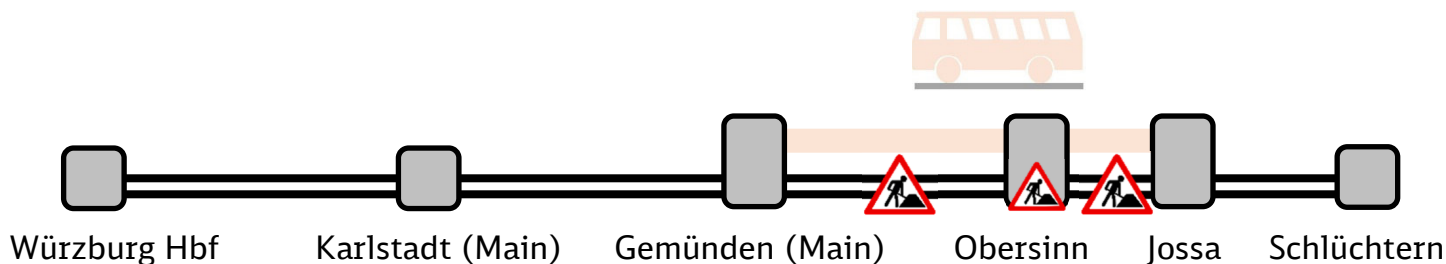

Sehr geehrte Fahrgäste,

aufgrund von Bauarbeiten auf der Strecke Gemünden (Main) – Jossa kommt es im Zeitraum vom 22. April bis 19. Mai 2024 zu Zugausfällen. Zusätzlich kann an einigen Tagen der Halt Obersinn in Richtung Jossa nicht bedient werden. Ein Ersatzverkehr ist eingerichtet.

Näheres entnehmen Sie bitte der folgenden Fahrplantabelle und unmittelbar vor Reiseantritt der Fahrplanauskunft auf [bahn.de](https://www.bahn.de)

Bei wichtigen Terminen oder knappen Übergängen für die Weiterfahrt empfehlen wir deshalb nach Möglichkeit einen früheren Reisebeginn.

Bitte prüfen Sie Ihre Reiseverbindung vor Reisebeginn unter [bahn.de](https://www.bahn.de)

Wir bitten um Entschuldigung wegen der unvermeidbaren Unannehmlichkeiten.

Ihre DB Regio Bayern

Haltestellen, Reisegepäck- und Fahrradbeförderung

- Bitte beachten Sie die evtl. vom Bahnhof abweichenden Bus-Haltestellen. Reisegepäck, Faltrollstühle und Kinderwagen können im Bus mitgenommen werden.
- Die Fahrradmitnahme nur im Rahmen des verfügbaren Platzes möglich. Deshalb kann eine Beförderung leider nicht garantiert werden.

Tarif- und Beförderungsbestimmungen

In den SEV-Bussen gelten die Tarif- und Beförderungsbestimmungen der DB Regio AG. Bitte achten Sie darauf, auch bei Schienenersatzverkehr nur mit gültigem Fahrschein einzusteigen. Tickets erhalten Sie an allen DB-Automaten und -Verkaufsstellen, in Reisebüros mit DB-Lizenz und DB ServiceStores sowie im Internet unter [bahn.de](https://www.bahn.de) oder telefonisch beim DB Reiseservice über 030 2970

Impressum

Herausgeber:
DB Regio AG
Regio Bayern
Hinterm Bahnhof 33
90459 Nürnberg

Änderungen vorbehalten.
Einzelangaben ohne Gewähr.
Stand 9.4.2024
FPLO 71385_04