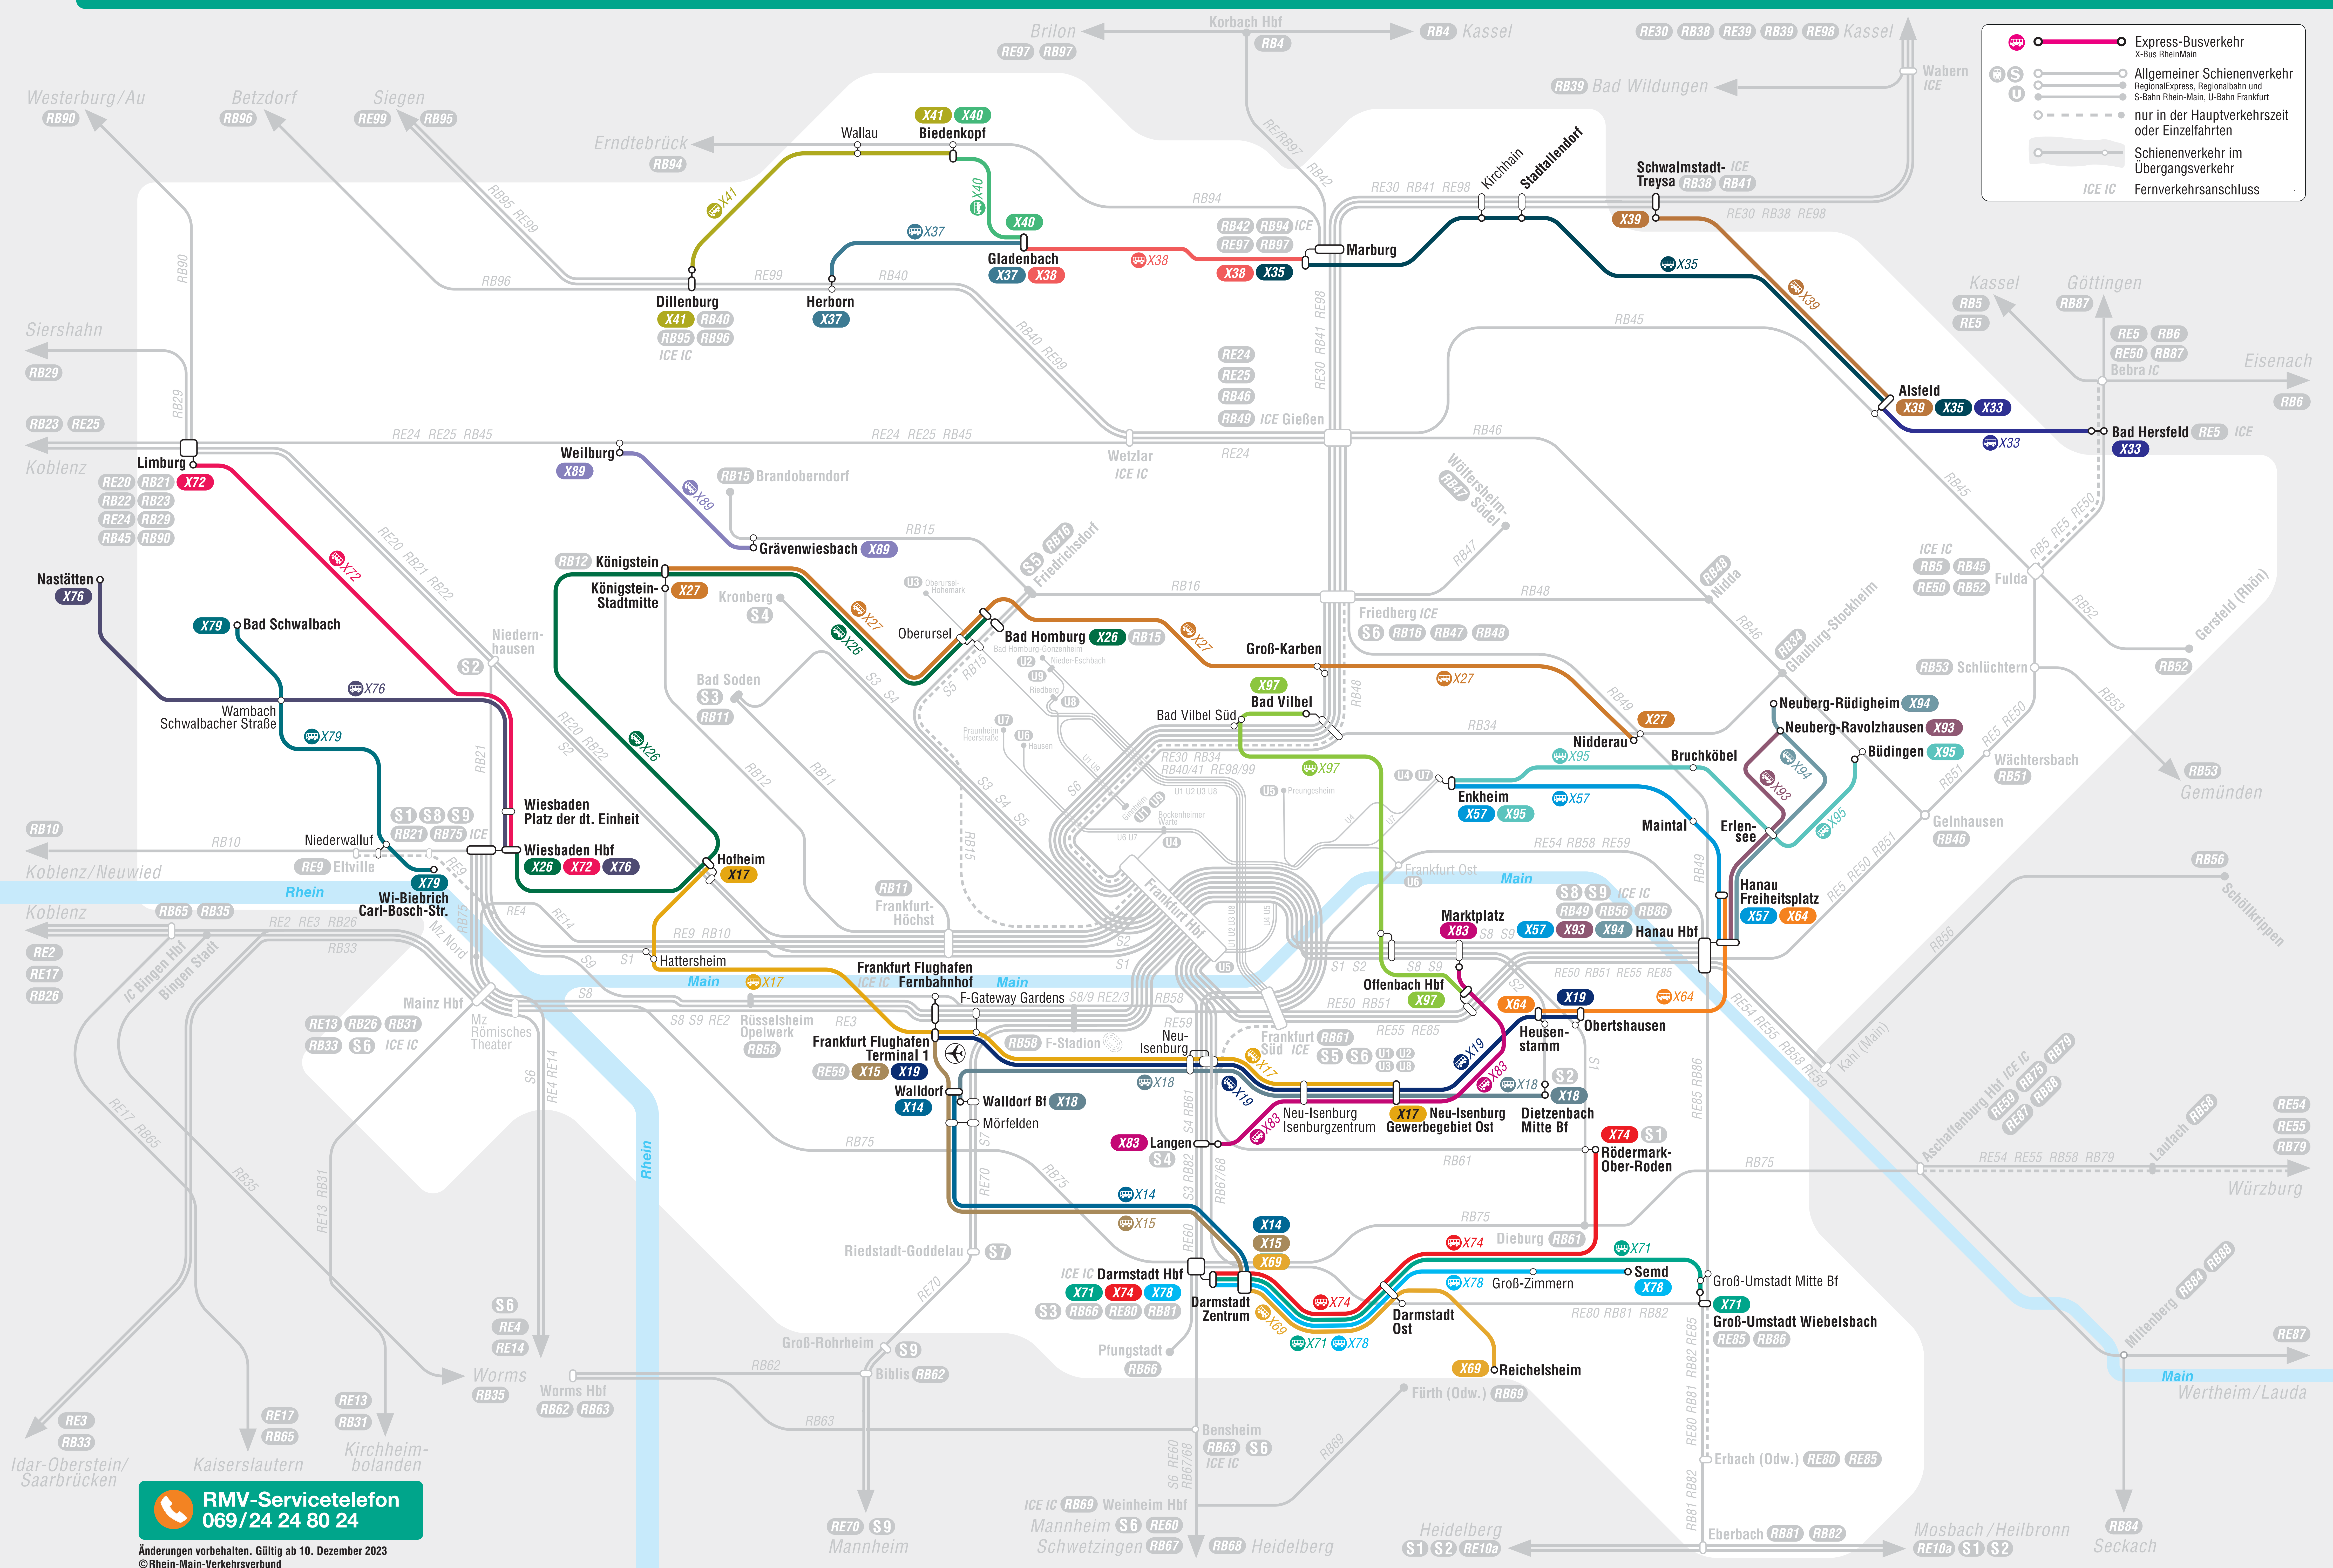

- Express-Busverkehr  
X-Bus Rhein/Main
- Allgemeiner Schienenverkehr  
RegionalExpress, Regionalbahn und  
S-Bahn Rhein-Main, U-Bahn Frankfurt
- nur in der Hauptverkehrszeit  
oder Einzelfahrten
- Schienenverkehr im  
Übergangsverkehr
- ICE IC  
Fernverkehrsanschluss

**RMV-Servicetelefon**  
069/24 24 80 24

Änderungen vorbehalten. Gültig ab 10. Dezember 2023  
© Rhein-Main-Verkehrsverbund