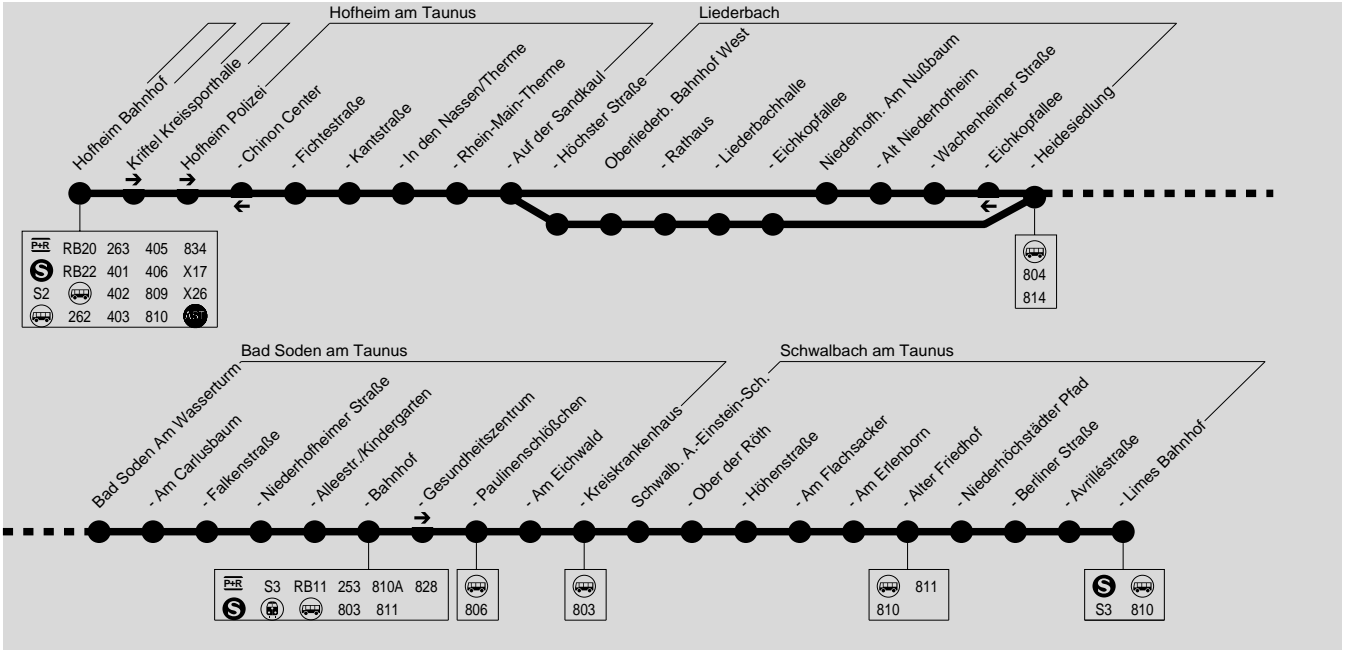

## Hofheim Bahnhof → Liederbach → Bad Soden → Schwalbach Limes Bahnhof

DB Regio Bus Mitte GmbH, Niederlassung Südhessen, Zimmermühlenweg 25, 61440 Oberursel, Tel.: (06171) 2063629

A1 = verkehrt nur nach den Herbstferien bis zu S4 = nur an Schultagen, außer 12.02., 10.05. Beginn der Osterferien und 31.05.2024