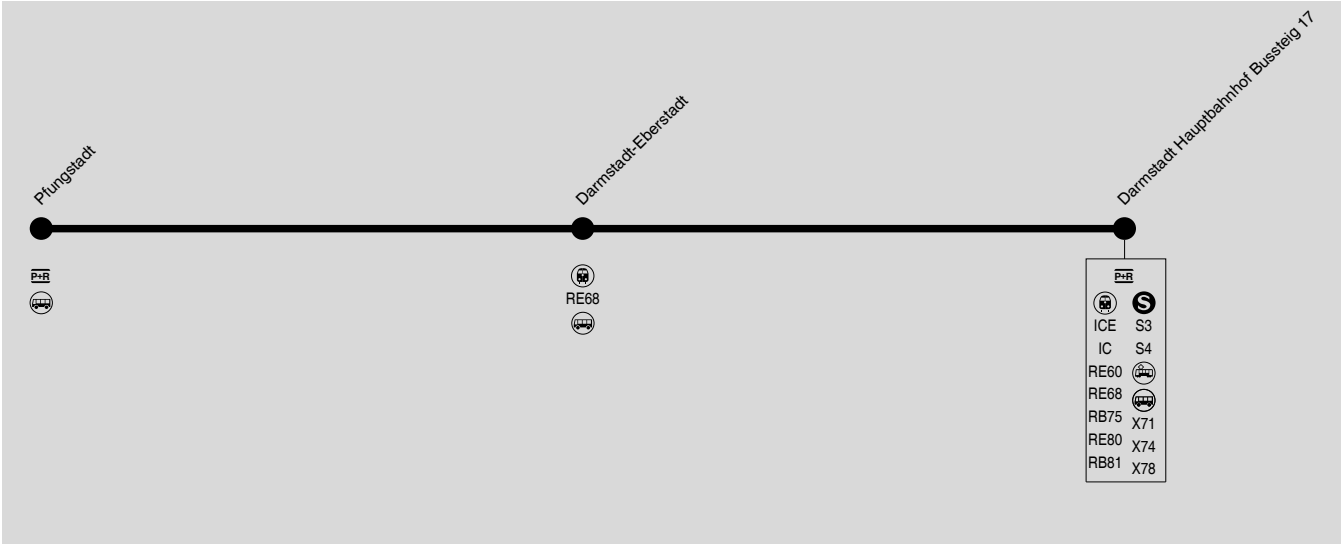

RB66/S91 Bus-SEV Pfungstadtbahn Pfungstadt → Darmstadt Hbf

RMV-Servicetelefon: 069 / 24 24 80 24

Montag - Freitag

Linie	S91	S91	S91	S91	S91	S91	S91	S91	S91	S91	S91	S91	S91	S91	S91	S91	S91	S91	S91	
Pfungstadt Bahnhof	ab	4:28	4:58	5:28	5:58	6:28	6:58	7:28	7:58	8:28	8:58	9:28	9:58	10:28	10:58	11:28	11:58	12:28	12:58	13:28
Darmstadt-Eberstadt Bahnhof		4:35	5:05	5:35	6:05	6:35	7:05	7:35	8:05	8:35	9:05	9:35	10:05	10:35	11:05	11:35	12:05	12:35	13:05	13:35
Darmstadt Hauptbahnhof Pl.17	an	4:48	5:18	5:48	6:18	6:48	7:18	7:48	8:18	8:48	9:18	9:48	10:18	10:48	11:18	11:48	12:18	12:48	13:18	13:48
S91 G 60 Darmstadt Hbf	ab	5:05	5:28	6:04	6:30	7:07	7:22	8:07	8:30	9:07	9:30	10:07	10:30	11:07	11:30	12:07	12:30	13:07	13:30	14:07
S91 G 60 Langen (Hess)	an	5:18	5:37	6:12	6:38	7:14	7:30	8:14	8:38	9:14	9:38	10:14	10:38	11:14	11:38	12:14	12:38	13:14	13:38	14:14
S91 G 60 Frankfurt Hbf	an		5:48	6:21	6:51	7:24	7:44	8:24	8:51	9:24	9:51	10:24	10:51	11:24	11:51	12:24	12:51	13:24	13:51	14:24
S91 S91 Ffm Hbf (tief)	an	5:43																		