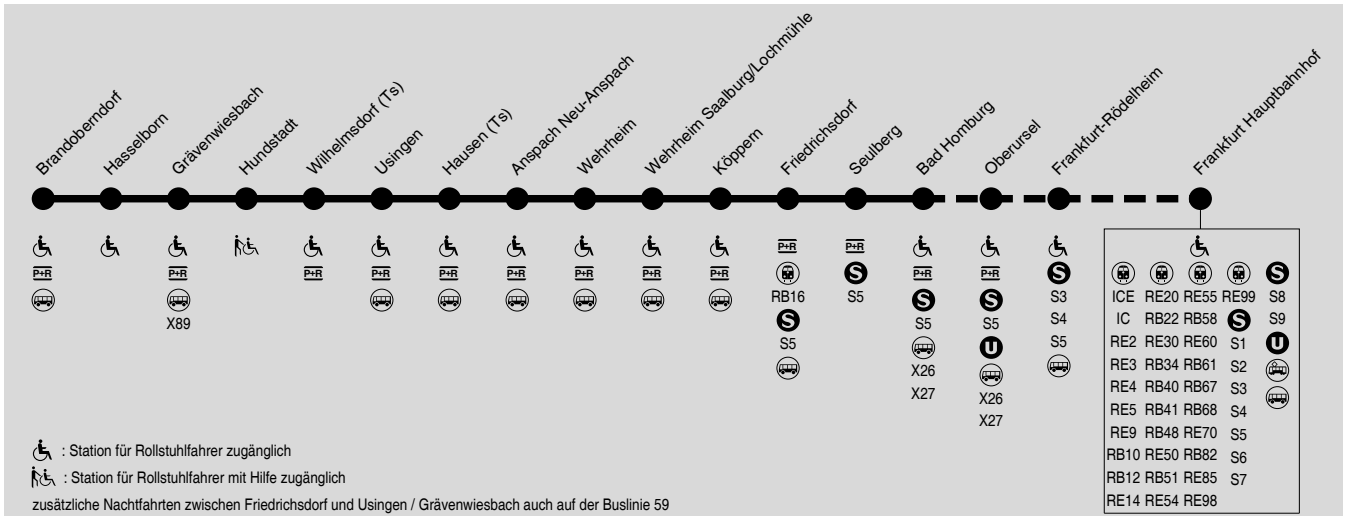

RB15

Brandoberndorf → Grävenwiesbach → Usingen →
Friedrichsdorf → Bad Homburg (→ Frankfurt)

RMV-Servicetelefon: 069 / 24 24 80 24

Montag - Freitag

Brandoberndorf	ab	4.41	5.13		6.13	6.43	7.13		8.27	8.57	9.57	10.57								
Hasselborn		4.46	5.17		6.17	6.47	7.17		8.32	9.02	10.02	11.02								
Grävenwiesbach	an	4.50	5.22		6.22	6.52	7.22		8.36	9.06	10.06	11.06								
Grävenwiesbach	ab	4.21	4.51	5.23	5.37	6.05	6.23	6.35	6.53	7.05	7.23	7.37	7.57	8.37	9.07	9.37	10.07	10.37	11.07	11.37
Hundstadt		4.24	4.54	5.26	5.40	6.08	6.26	6.38	6.56	7.08	7.26	7.40	8.00	8.40	9.10	9.40	10.10	10.40	11.10	11.40
Wilhelmsdorf (Ts)		4.30	5.00	5.31	5.46	6.15	6.31	6.45	7.01	7.15	7.31	7.46	8.05	8.45	9.16	9.46	10.16	10.46	11.16	11.46
Usingen	an	4.36	5.06	5.37	5.52	6.21	6.37	6.51	7.07	7.21	7.37	7.52	8.11	8.51	9.22	9.52	10.22	10.52	11.22	11.52
Usingen	ab	4.39	5.09	5.37	5.55	6.24	6.37	6.54	7.07	7.24	7.37	7.55	8.15	8.55	9.25	9.55	10.25	10.55	11.25	11.55
Hausen (Ts)		4.43	5.13	5.41	5.59	6.28	6.41	6.58	7.11	7.28	7.41	7.59	8.19	8.59	9.29	9.59	10.29	10.59	11.29	11.59
Anspach Neu-Anspach		4.45	5.15	5.43	6.01	6.31	6.43	7.01	7.13	7.31	7.43	8.01	8.21	9.01	9.31	10.01	10.31	11.01	11.31	12.01
Wehrheim		4.50	5.20	5.48	6.06	6.36	6.48	7.06	7.18	7.36	7.48	8.06	8.26	9.06	9.36	10.06	10.36	11.06	11.36	12.06
Wehrheim Saalburg/Lochmühle		4.54	5.24	5.52	6.10	6.40	6.52	7.10	7.22	7.40	7.52	8.10	8.30	9.10	9.40	10.10	10.40	11.10	11.40	12.10
Köppern		5.00	5.30	5.57	6.16	6.46	6.57	7.16	7.27	7.46	7.58	8.16	8.37	9.16	9.46	10.16	10.46	11.16	11.46	12.16
Friedrichsdorf	an	5.03	5.33	6.01	6.20	6.50	7.01	7.19	7.30	7.50	8.01	8.20	8.40	9.20	9.50	10.20	10.50	11.20	11.50	12.20
Friedrichsdorf	ab	5.04	5.34	6.02	6.20	6.50	7.02	7.20	7.31	7.50	8.02	8.20	8.44	9.20	9.50	10.20	10.50	11.20	11.50	12.20
Seulberg		5.06	5.36		6.22	6.52		7.22		7.52		8.22		9.22	9.52	10.22	10.52	11.22	11.52	12.22
Bad Homburg	an	5.10	5.40	6.06	6.26	6.56	7.06	7.26	7.35	7.56	8.06	8.26	8.48	9.26	9.56	10.26	10.56	11.26	11.56	12.26
Bad Homburg	ab	5.15	5.45	6.15	6.30	7.00	7.15	7.30	7.45	7.59	8.15	8.30	8.59	9.30	9.59	10.30	10.59	11.30	11.59	12.30
Fm Hauptbahnhof	an	5.36	6.06	6.36	6.51	7.21	7.36	7.51	8.06	8.21	8.36	8.51	9.21	9.51	10.21	10.51	11.21	11.51	12.21	12.51
Fm Süd	an	5.47	6.17	6.47	7.02	7.32	7.47	8.02	8.17	8.32	8.47	9.02	9.32	10.02	10.32	11.02	11.32	12.02	12.32	13.02
Bad Homburg	ab			6.07		7.07		7.36		8.07		8.50								
Oberursel				6.11		7.11		7.40		8.11		8.54								
Fm Rödelheim				6.17		7.17		7.46		8.17		9.01								
Frankfurt Hauptbahnhof	an			6.28		7.28		7.57		8.28		9.14								

Montag - Freitag