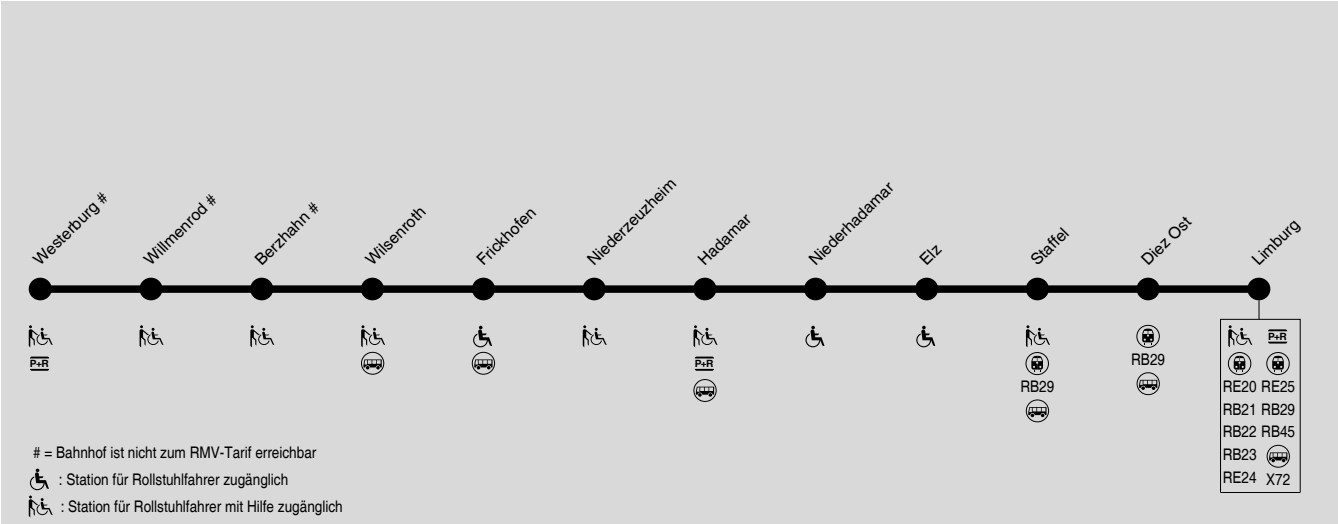

RB90 Westerburg → Hadamar → Limburg

Montag - Freitag

Westerburg #	ab	4.31	4.59	5.31	6.02	6.31	7.04	7.31	8.04	8.31	9.31	10.31	11.31	12.31	13.31	14.31	15.04	15.31	16.04	16.31
Willmenrod #		4.36	5.03	5.36	6.07	6.36	7.09	7.36	8.09	8.36	9.36	10.36	11.36	12.36	13.36	14.36	15.09	15.36	16.09	16.36
Berzhahn #		4.38	5.06	5.38	6.09	6.38	7.11	7.38	8.11	8.38	9.38	10.38	11.38	12.38	13.38	14.38	15.11	15.38	16.11	16.38
Wilsenroth		4.42	5.09	5.42	6.18	6.42	7.18	7.45	8.18	8.42	9.42	10.42	11.42	12.42	13.42	14.42	15.18	15.42	16.18	16.42
Frickhofen		4.46	5.14	5.46	6.24	6.46	7.22	7.49	8.24	8.46	9.46	10.46	11.46	12.46	13.46	14.46	15.22	15.46	16.22	16.46
Niederzeuzheim		4.52	5.20	5.52	6.30	6.52	7.32	7.55	8.30	8.52	9.52	10.52	11.52	12.52	13.52	14.52	15.30	15.52	16.30	16.52
Hadamar		5.00	5.24	6.00	6.34	7.00	7.36	8.00	8.34	9.00	10.00	11.00	12.00	13.00	14.00	15.00	15.34	16.00	16.34	17.00
Niederhadamar		5.03	5.26	6.03	6.36	7.03	7.38	8.03	8.36	9.03	10.03	11.03	12.03	13.03	14.03	15.03	15.36	16.03	16.36	17.03
Elz		5.05	5.29	6.05	6.39	7.05	7.41	8.05	8.39	9.05	10.05	11.05	12.05	13.05	14.05	15.05	15.39	16.05	16.39	17.05
Staffel		5.08	5.32	6.08	6.43	7.08	7.44	8.08	8.44	9.08	10.08	11.08	12.08	13.08	14.08	15.08	15.43	16.08	16.43	17.08
Diez Ost		5.12	5.36	6.12	6.46	7.12	7.48	8.12	8.48	9.12	10.12	11.12	12.12	13.12	14.12	15.12	15.46	16.12	16.46	17.12
Limburg	an	5.15	5.39	6.15	6.50	7.15	7.51	8.15	8.51	9.15	10.15	11.15	12.15	13.15	14.15	15.15	15.50	16.15	16.50	17.15
☒ G 20 Limburg	ab	5.19	5.56	6.26	6.56	7.19	7.56	8.19		9.19	10.19	11.19	12.19	13.19	14.19	15.19	15.56	16.19	16.56	17.19
☒ G 20 Niedermhausen	an	5.58	6.28	6.58	7.28	7.58	8.28	8.58		9.58	10.58	11.58	12.58	13.58	14.58	15.58	16.28	16.58	17.28	17.58
☒ G 20 Frankfurt Hbf	an	6.31	7.01	7.31	7.59	8.31	8.59	9.31		10.31	11.31	12.31	13.31	14.31	15.31	16.28	17.01	17.31	18.04	18.31