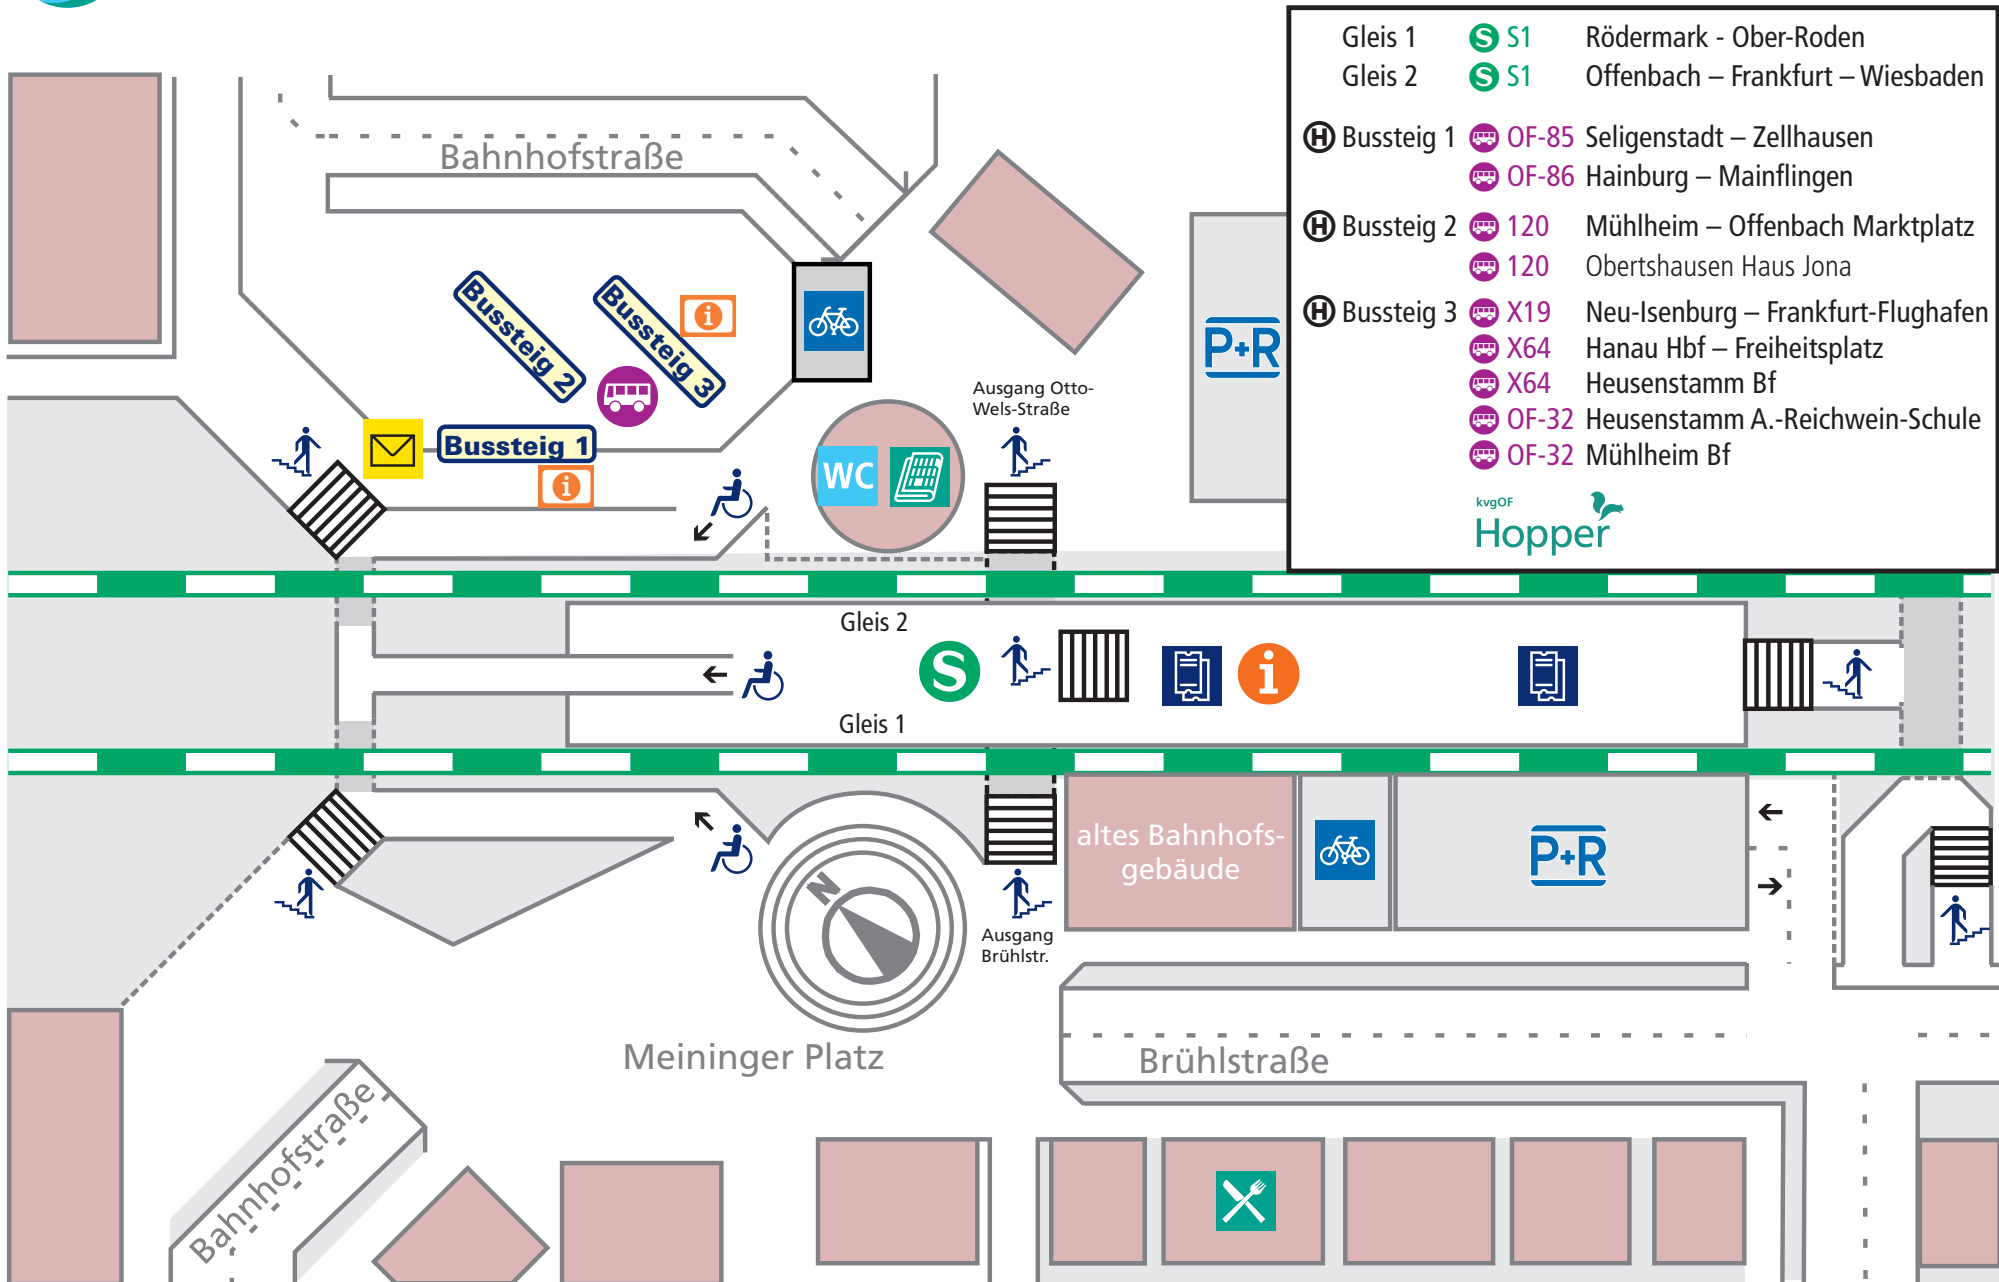

Umgebungsplan Obertshausen Bf

Gleis 1	S1	Rödermark - Ober-Roden
Gleis 2	S1	Offenbach – Frankfurt – Wiesbaden
Bussteig 1	OF-85	Seligenstadt – Zellhausen
	OF-86	Hainburg – Mainflingen
Bussteig 2	120	Mühlheim – Offenbach Marktplatz
	120	Obertshausen Haus Jona
Bussteig 3	X19	Neu-Isenburg – Frankfurt-Flughafen
	X64	Hanau Hbf – Freiheitsplatz
	X64	Heusenstamm Bf
	OF-32	Heusenstamm A.-Reichwein-Schule
	OF-32	Mühlheim Bf

kvgOF
Hopper