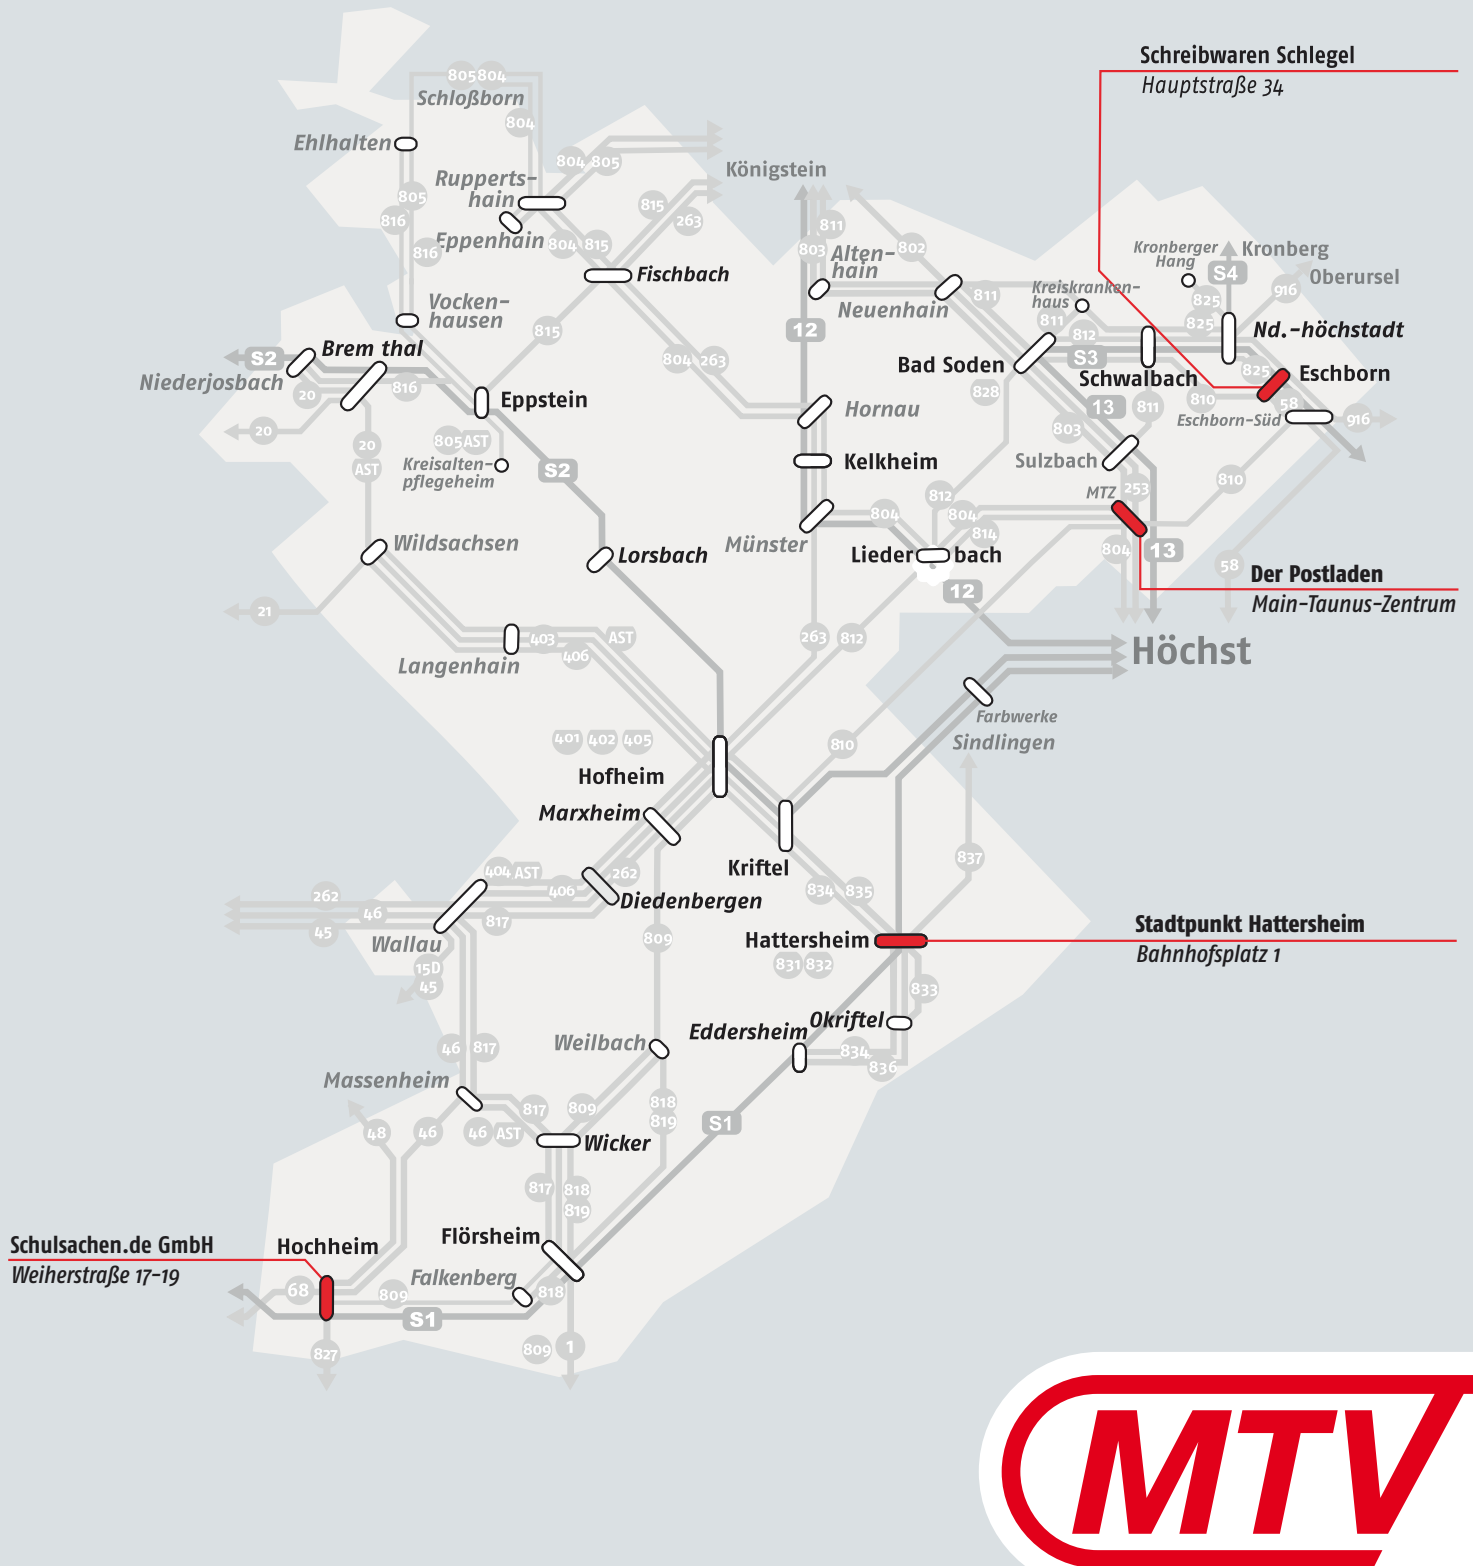

MTV-Verkaufsstellen für RMV-Fahrkarten

Stand Januar 2024

 facebook.com/MainTaunusVerkehrsgesellschaft

 [@mtv_verkehrsgesellschaft](https://instagram.com/mtv_verkehrsgesellschaft)

 service@mtv-web.de

 Service-Telefon: 06192 - 200 26 21