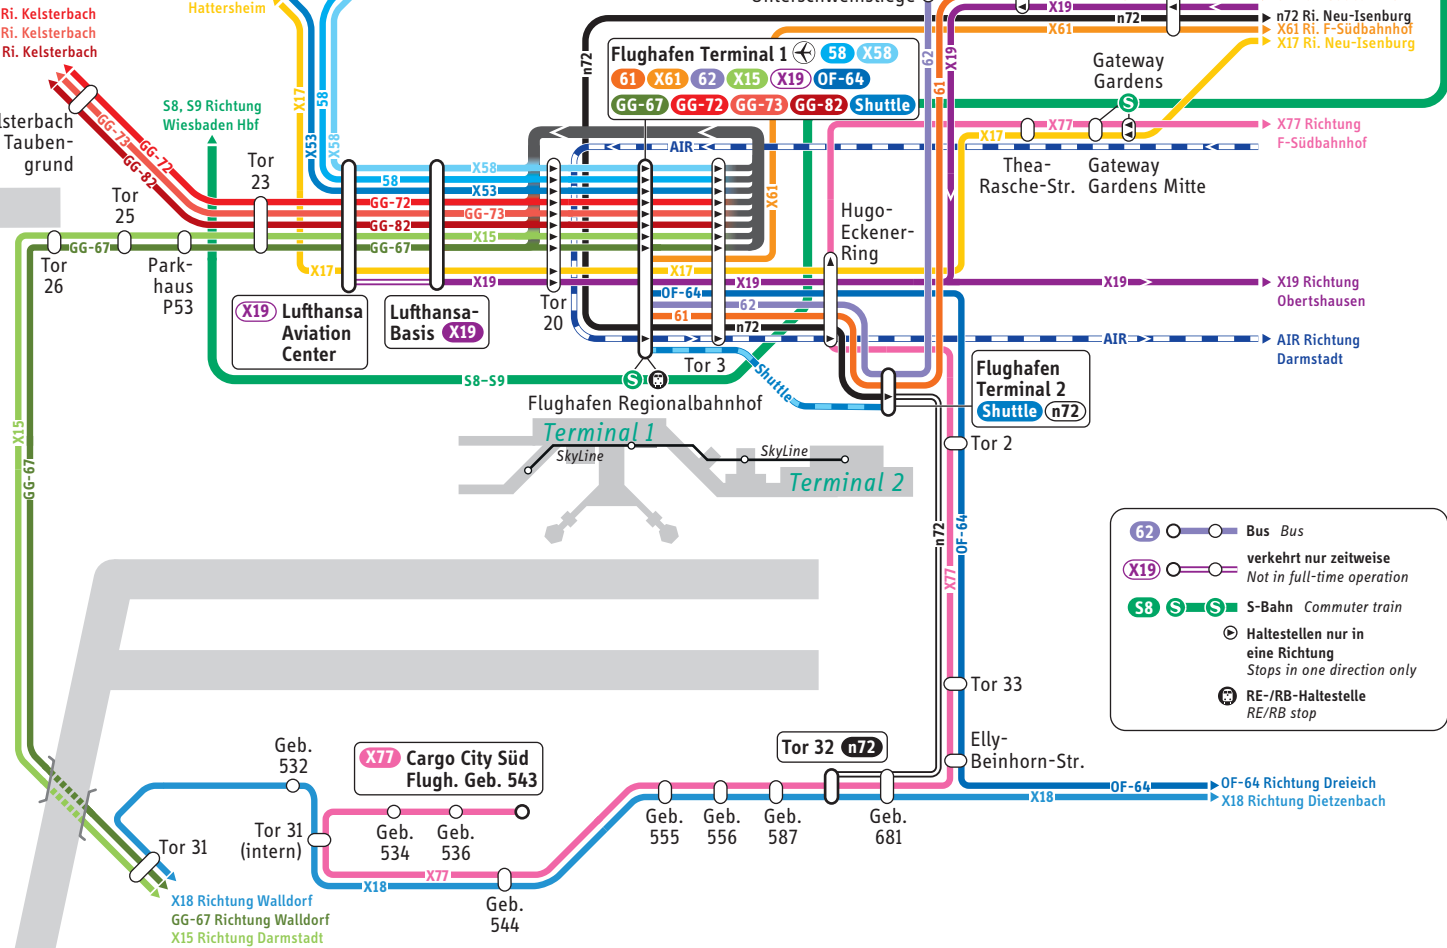

GG-72 Ri. Kelsterbach
GG-73 Ri. Kelsterbach
GG-82 Ri. Kelsterbach

Kelsterbach
Im Tauben-
grund

X53 Richtung Höchst
via Sindlingen
X17 Richtung
Haltersheim

58 Richtung Höchst
X58 Richtung Höchst

62 Richtung
Schwanheim

S8, S9 Richtung
Frankfurt Hbf

- Bus Bus
- verkehrt nur zeitweise
Not in full-time operation
- S-Bahn Commuter train
- Haltestellen nur in
eine Richtung
Stops in one direction only
- RE-/RB-Haltestelle
RE/RB stop

Änderungen vorbehalten. Gültig ab 10.12.2023. © trafigo Frankfurt am Main