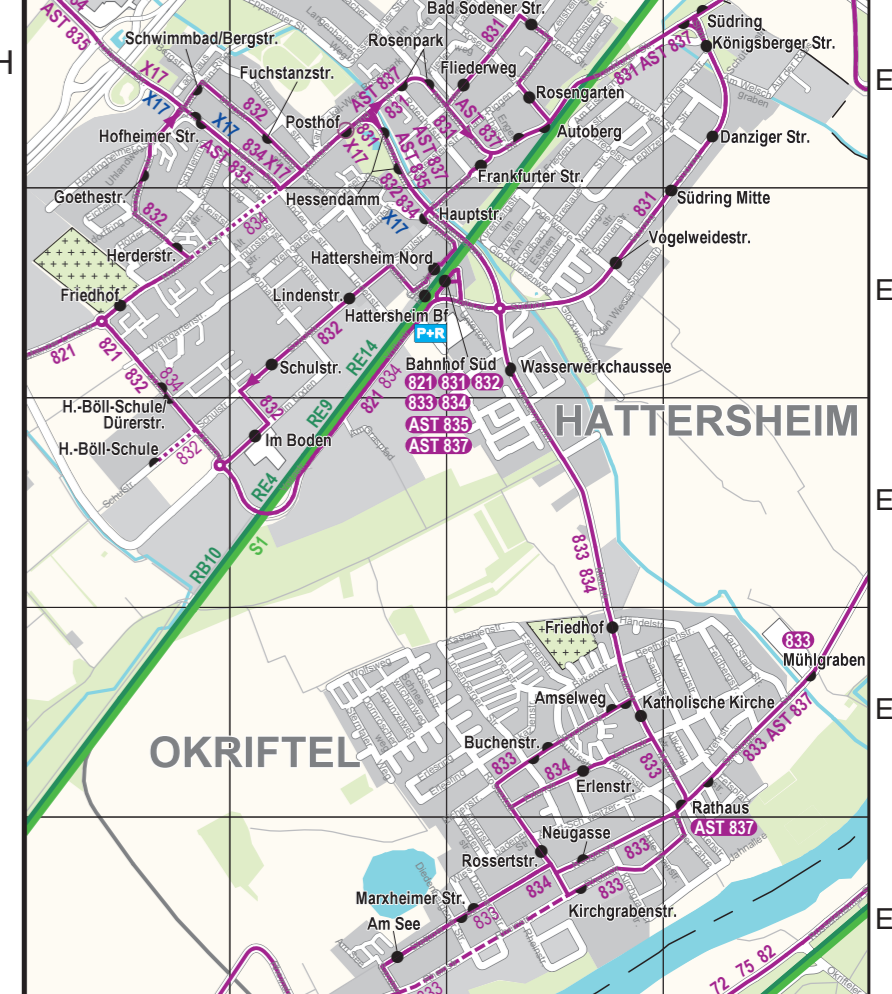

2024 Gesamtlinienplan

Hochtaunus- und Main-Taunus-Kreis

RMV-Service-Telefon 069/24 24 80 24  
 RMV-Mobilitäts-Zentralen  
 rmv.de

Gesamtlinienplan Hochtaunus, Main-Taunus-Kreis  
 Maßstab 1:61.000  
 0m 2500m  
 Linienlänge Hofheim, Hattersheim, Höchst, Flörsheim, Hochheim  
 Maßstab 1:23.000  
 0m 1000m  
 Alle Angaben ohne Gewähr. Änderungen vorbehalten. Stand Oktober 2023.  
 Herausgeber: Erstellung der digitalen Karte  
 © Rhein-Main-Verkehrsverbund GmbH Höfer & Seckler GmbH  
 Alle Rechte vorbehalten. 62719 Hofheim  
 Kartierungsdigital  
 Gestaltung: www.opentopomap.org/typo3

Legende:  
 RegionalExpress  
 Regionalbahn  
 S-Bahn  
 U-Bahn  
 Straßenbahn  
 Bus  
 mof in Schlepplift  
 4-6 mal pro Werktag  
 tages  
 GreenX Fahrplan-  
 Buchungen-Shuttle