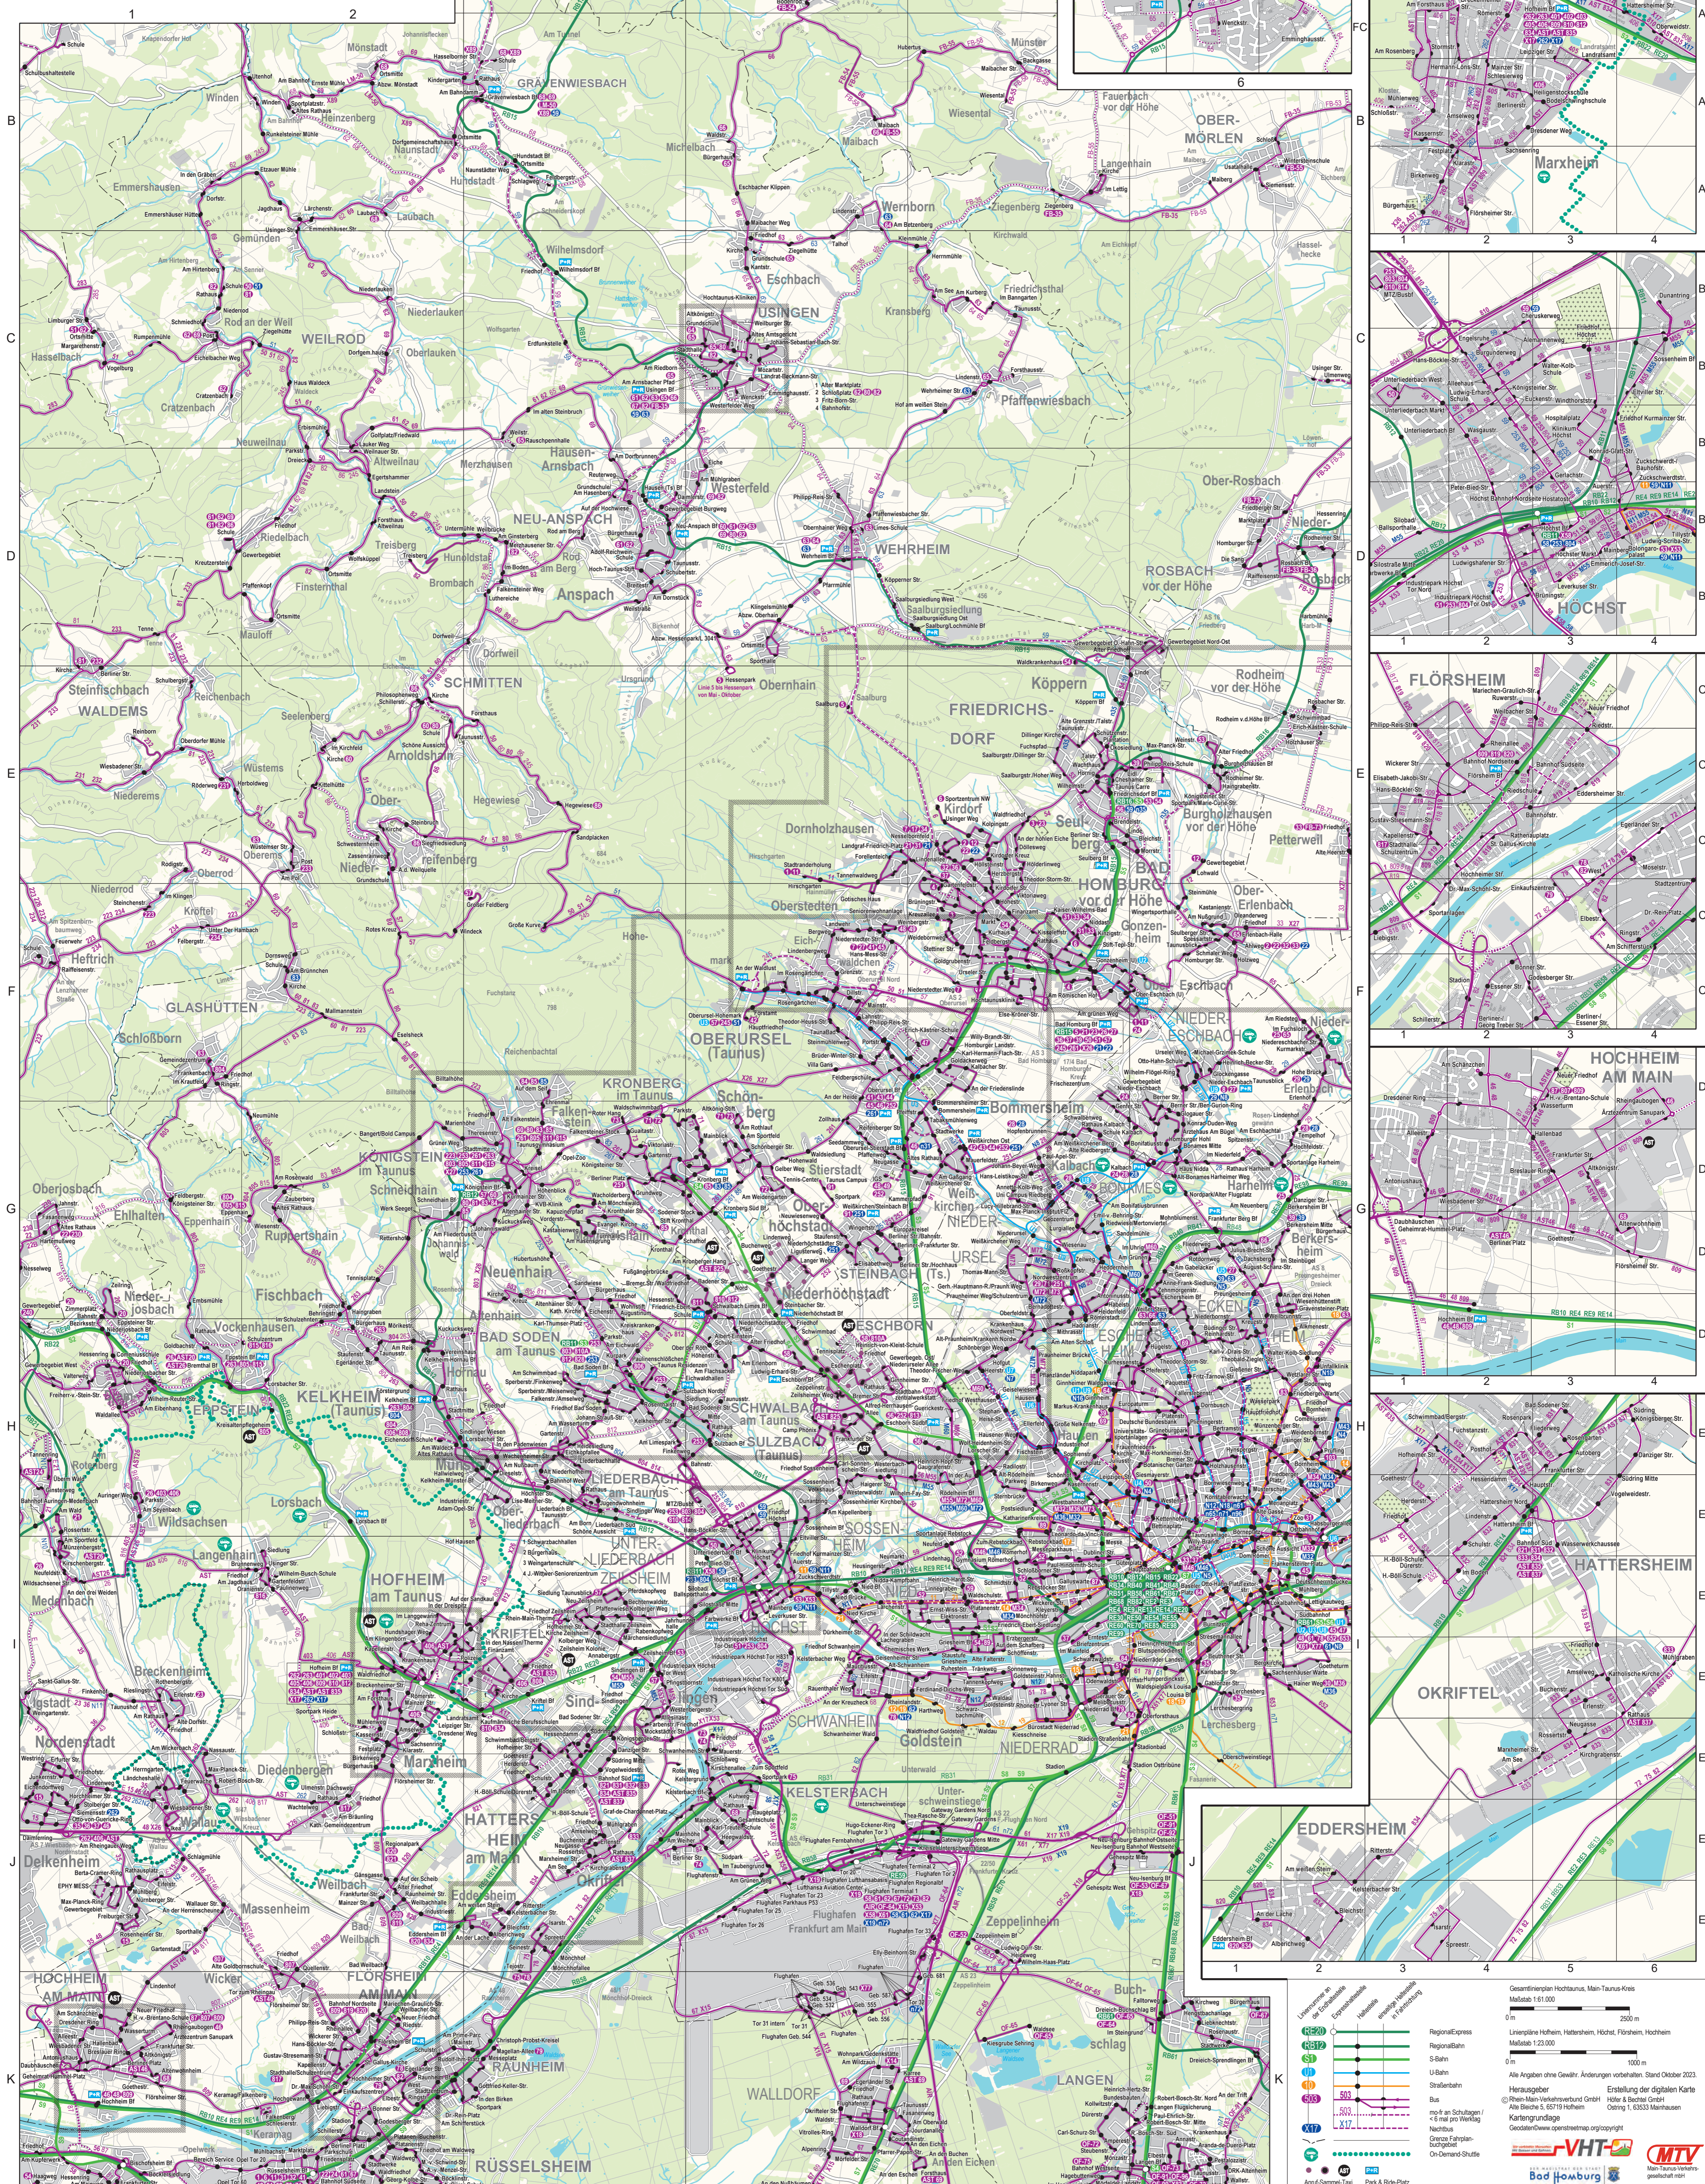

2024 Gesamtlinienplan

Hochtaunus- und Main-Taunus-Kreis

RMV-Service-Telefon 069/24 24 80 24  
 RMV-Mobilitäts-Zentralen  
 rmv.de

Gesamtlinienplan Hochtaunus, Main-Taunus-Kreis  
 Maßstab 1:61.000  
 0m 2500m  
 Linienlänge Hofheim, Hattersheim, Höchst, Flörsheim, Hochheim  
 Maßstab 1:23.000  
 0m 1000m  
 Alle Angaben ohne Gewähr. Änderungen vorbehalten. Stand Oktober 2023.  
 Herausgeber: Erstellung der digitalen Karte  
 © Rhein-Main-Verkehrsverbund GmbH Höfer & Seckler GmbH  
 Alle Rechte vorbehalten. 62719 Hofheim  
 Kartierungsdigital  
 Gestaltung: www.opentopomap.org/typo3

Legende:  
 RegionalExpress  
 Regionalbahn  
 S-Bahn  
 U-Bahn  
 Straßenbahn  
 Bus  
 mof in Schlepplift  
 4-6 mal pro Werktag  
 tages  
 GreenX Fahrplan-  
 Buchungen-Shuttle