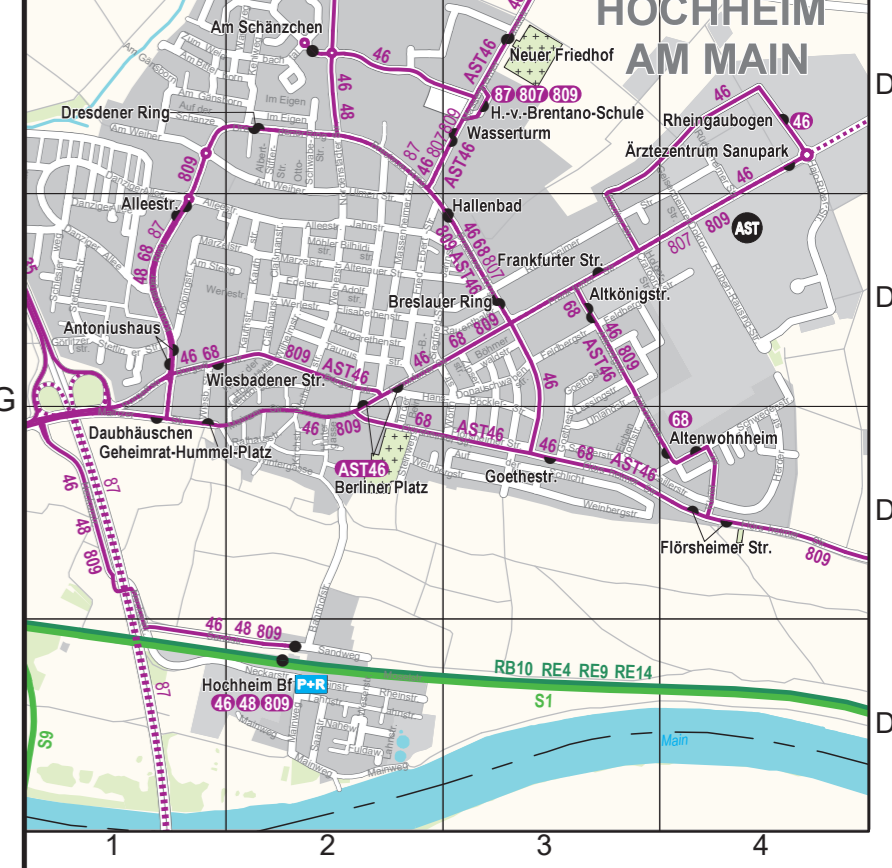

2024 Gesamtlinienplan

Hochtaunus- und Main-Taunus-Kreis

RMV-Service-Telefon 069/24 24 80 24  
 RMV-Mobilitäts-Zentralen  
 rmv.de

Gesamtlinienplan Hochtaunus, Main-Taunus-Kreis  
 Maßstab 1:61.000  
 0m 2500m  
 Linienlänge Hofheim, Hattersheim, Höchst, Flörsheim, Hochheim  
 Maßstab 1:23.000  
 0m 1000m  
 Alle Angaben ohne Gewähr. Änderungen vorbehalten. Stand Oktober 2023.  
 Herausgeber: Erstellung der digitalen Karte  
 © Rhein-Main-Verkehrsverbund GmbH Höfer & Seckler GmbH  
 Alle Rechte vorbehalten. 62719 Hofheim  
 Kartierungsdigital  
 Gestaltung: www.opentopomap.org/typo3

Legende:  
 RegionalExpress  
 Regionalbahn  
 S-Bahn  
 U-Bahn  
 Straßenbahn  
 Bus  
 mof in Schlepplift  
 4-6 mal pro Werktag  
 tages  
 GreenX Fahrplan-  
 Buchungen-Shuttle