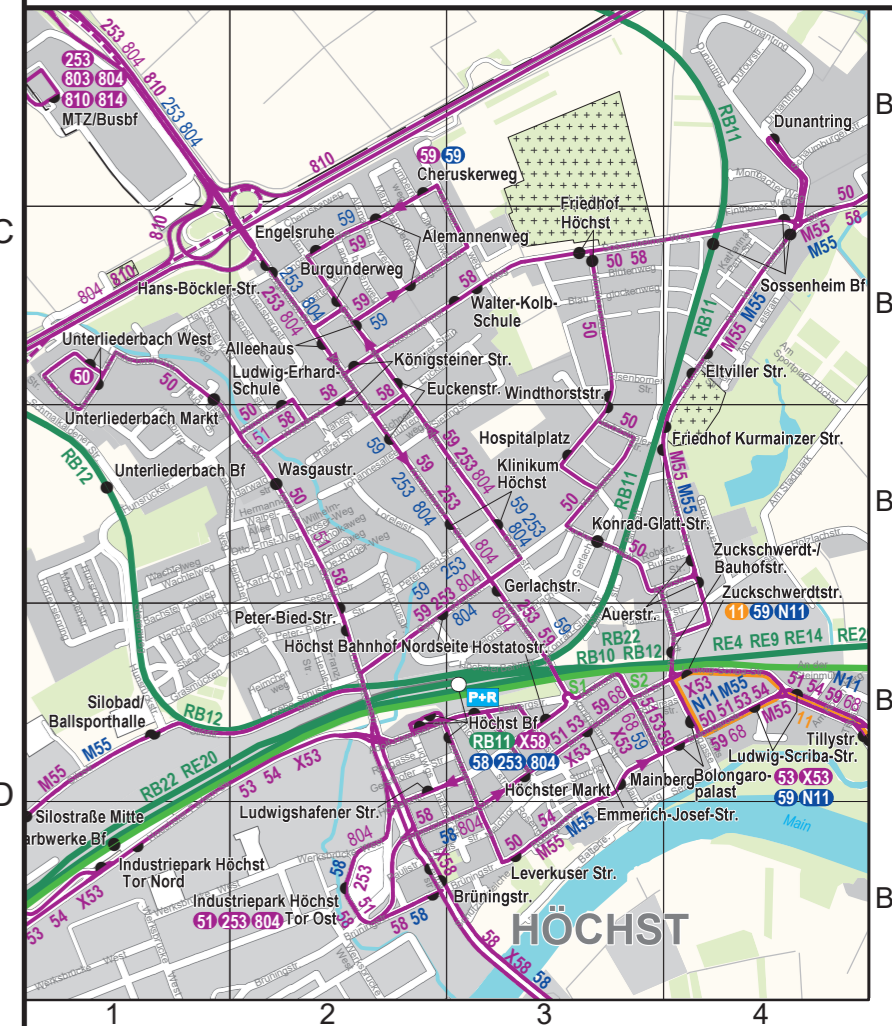

2024 Gesamtlinienplan

Hochtaunus- und Main-Taunus-Kreis

RMV-Service-Telefon 069/24 24 80 24  
 RMV-Mobilitäts-Zentralen  
 rmv.de

Gesamtlinienplan Hochtaunus, Main-Taunus-Kreis  
 Maßstab 1:61.000  
 0m 2500m  
 Linienlänge Hofheim, Hattersheim, Höchst, Flörsheim, Hochheim  
 Maßstab 1:23.000  
 0m 1000m  
 Alle Angaben ohne Gewähr. Änderungen vorbehalten. Stand Oktober 2023.  
 Herausgeber: Erstellung der digitalen Karte  
 © Rhein-Main-Verkehrsverbund GmbH Höfer & Seckler GmbH  
 Alle Rechte vorbehalten. 62719 Hofheim  
 Kartierungsdigital  
 Gestaltung: www.opentopomap.org/typo3

Legende:  
 RegionalExpress  
 Regionalbahn  
 S-Bahn  
 U-Bahn  
 Straßenbahn  
 Bus  
 mof in Schlepplift  
 4-6 mal pro Werktag  
 tages  
 GreenX Fahrplan-  
 Buchungen-Shuttle