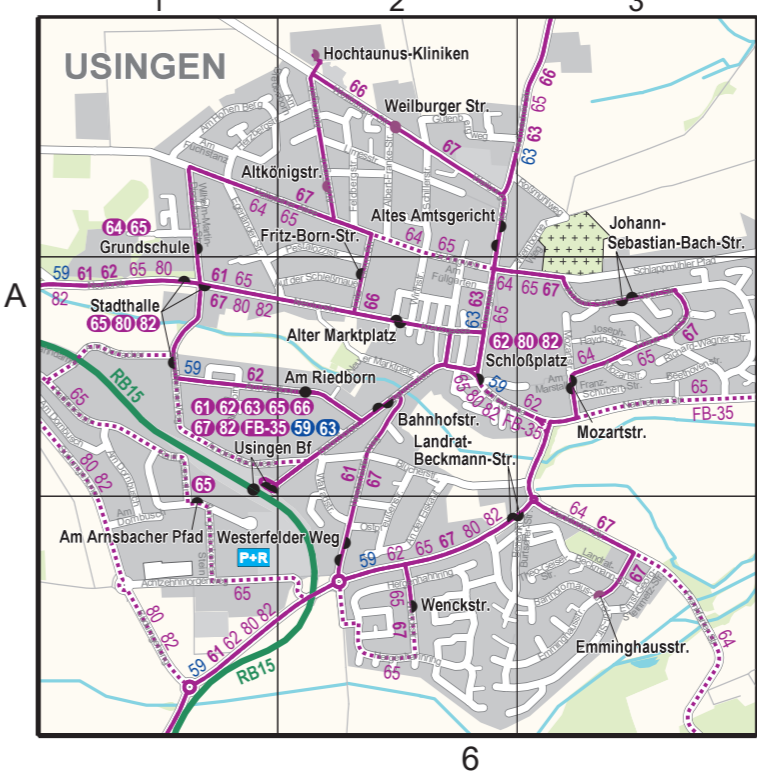

2024 Gesamtlinienplan

Hochtaunus- und Main-Taunus-Kreis

RMV-Service-Telefon 069/24 24 80 24  
 RMV-Mobilitäts-Zentralen  
 rmv.de

Gesamtlinienplan Hochtaunus, Main-Taunus-Kreis  
 Maßstab 1:61.000  
 0m 2500m  
 Linienlänge Hofheim, Hattersheim, Höchst, Flörsheim, Hochheim  
 Maßstab 1:23.000  
 0m 1000m  
 Alle Angaben ohne Gewähr. Änderungen vorbehalten. Stand Oktober 2023.  
 Herausgeber: Erstellung der digitalen Karte  
 © Rhein-Main-Verkehrsverbund GmbH Höfer & Seckler GmbH  
 Alle Rechte vorbehalten. 62719 Hofheim  
 Kartierungsdigital  
 Gestaltung: www.opentopomap.org/typo3

Legende:  
 RegionalExpress  
 Regionalbahn  
 S-Bahn  
 U-Bahn  
 Straßenbahn  
 Bus  
 mof in Schlepplift  
 4-6 mal pro Werktag  
 tages  
 GreenX Fahrplan-  
 Buchungen-Shuttle