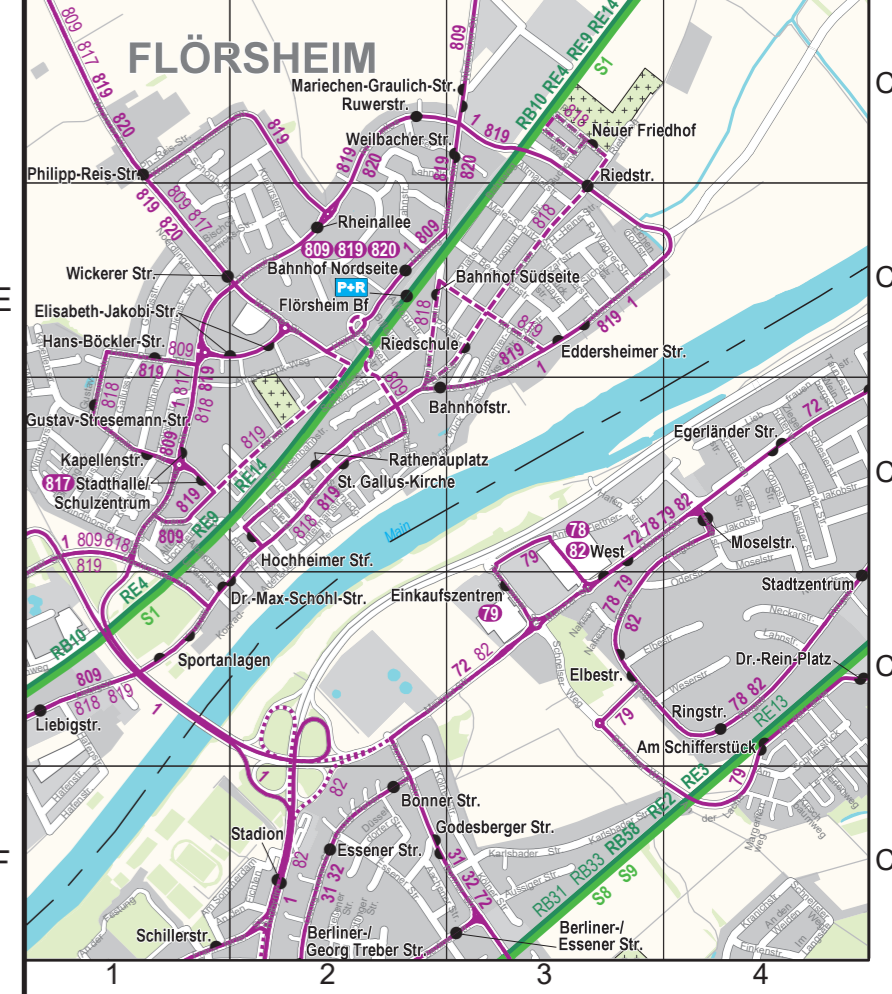

2024 Gesamtlinienplan

Hochtaunus- und Main-Taunus-Kreis

RMV-Service-Telefon 069/24 24 80 24  
 RMV-Mobilitäts-Zentralen  
 rmv.de

Gesamtlinienplan Hochtaunus, Main-Taunus-Kreis  
 Maßstab 1:61.000  
 0m 2500m  
 Linienlänge Hofheim, Hattersheim, Höchst, Flörsheim, Hochheim  
 Maßstab 1:23.000  
 0m 1000m  
 Alle Angaben ohne Gewähr. Änderungen vorbehalten. Stand Oktober 2023.  
 Herausgeber: Erstellung der digitalen Karte  
 © Rhein-Main-Verkehrsverbund GmbH Höfer & Seckler GmbH  
 Alle Rechte vorbehalten. 62719 Hofheim  
 Kartierungsdigital  
 Gestaltung: www.opentopomap.org/typo3

Legende:  
 RegionalExpress  
 Regionalbahn  
 S-Bahn  
 U-Bahn  
 Straßenbahn  
 Bus  
 mof in Schlepplift  
 4-6 mal pro Werktag  
 tages  
 GreenX Fahrplan-  
 Buchungen-Shuttle