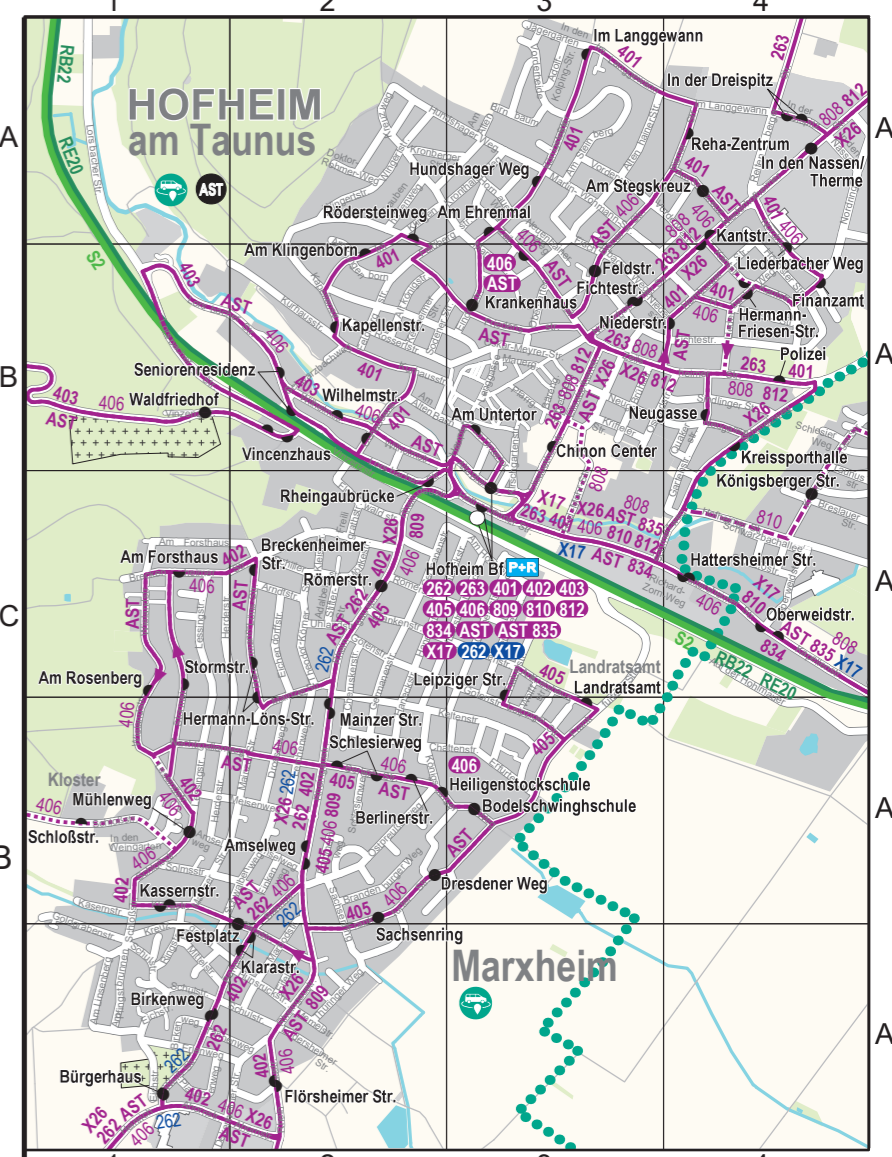

2024 Gesamtlinienplan

Hochtaunus- und Main-Taunus-Kreis

RMV-Service-Telefon 069/24 24 80 24  
 RMV-Mobilitäts-Zentralen  
 rmv.de

Gesamtlinienplan Hochtaunus, Main-Taunus-Kreis  
 Maßstab 1:61.000  
 0m 2500m  
 Linienlänge Hofheim, Hattersheim, Höchst, Flörsheim, Hochheim  
 Maßstab 1:23.000  
 0m 1000m  
 Alle Angaben ohne Gewähr. Änderungen vorbehalten. Stand Oktober 2023.  
 Herausgeber: Erstellung der digitalen Karte  
 © Rhein-Main-Verkehrsverbund GmbH Höfer & Seckler GmbH  
 Alle Rechte vorbehalten. 62719 Hofheim  
 Kartierungsdigital  
 Gestaltung: www.opentopomap.org/typo3

Legende:  
 RegionalExpress  
 Regionalbahn  
 S-Bahn  
 U-Bahn  
 Straßenbahn  
 Bus  
 mof in Schlepplift  
 4-6 mal pro Werktag  
 tages  
 GreenX Fahrplan-  
 Buchungen-Shuttle