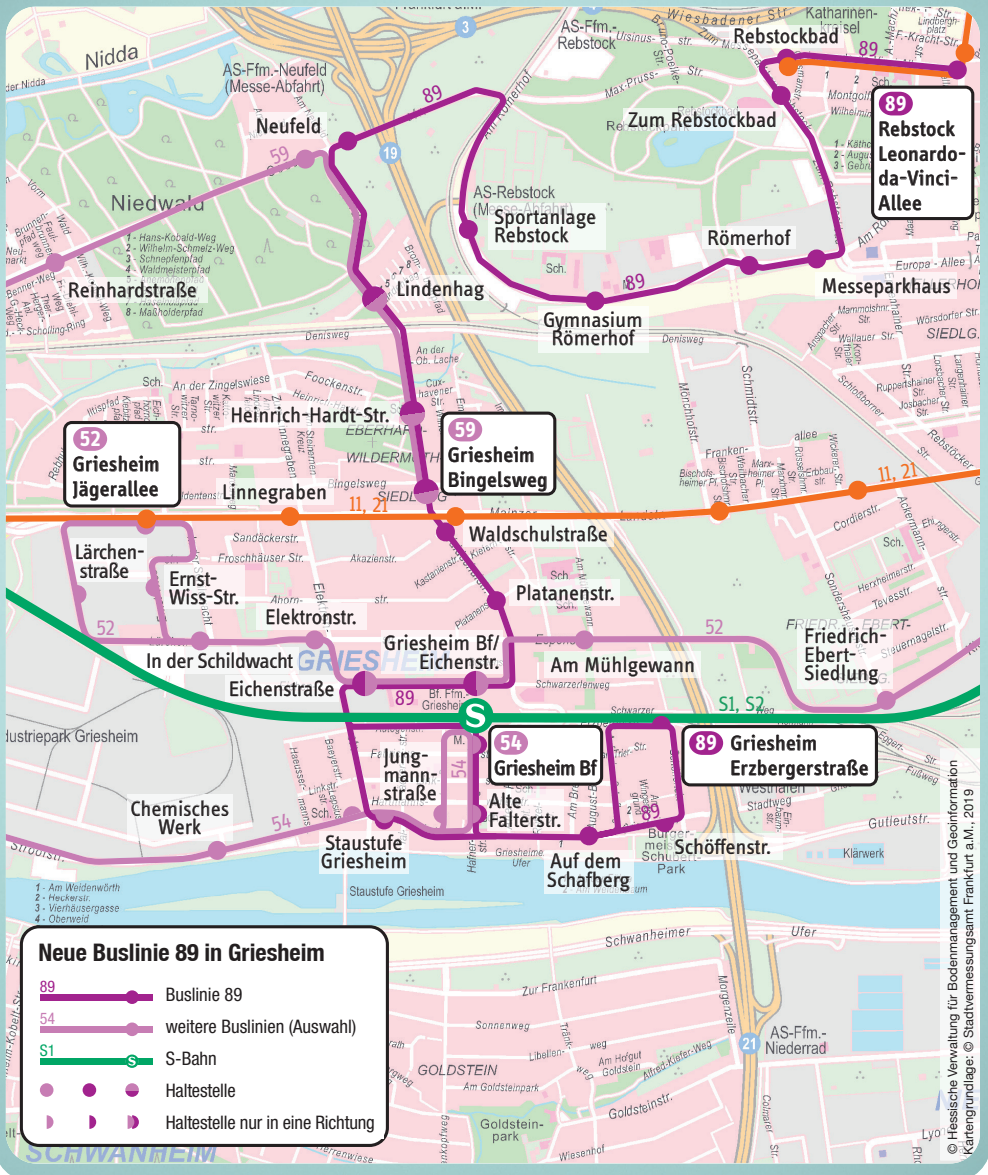

Neues Verkehrsangebot im Bereich Griesheim

new transport network in the area of

Kurzfristige Änderungen bleiben vorbehalten | Stand: November 2023 | © TraffIQ Frankfurt am Main