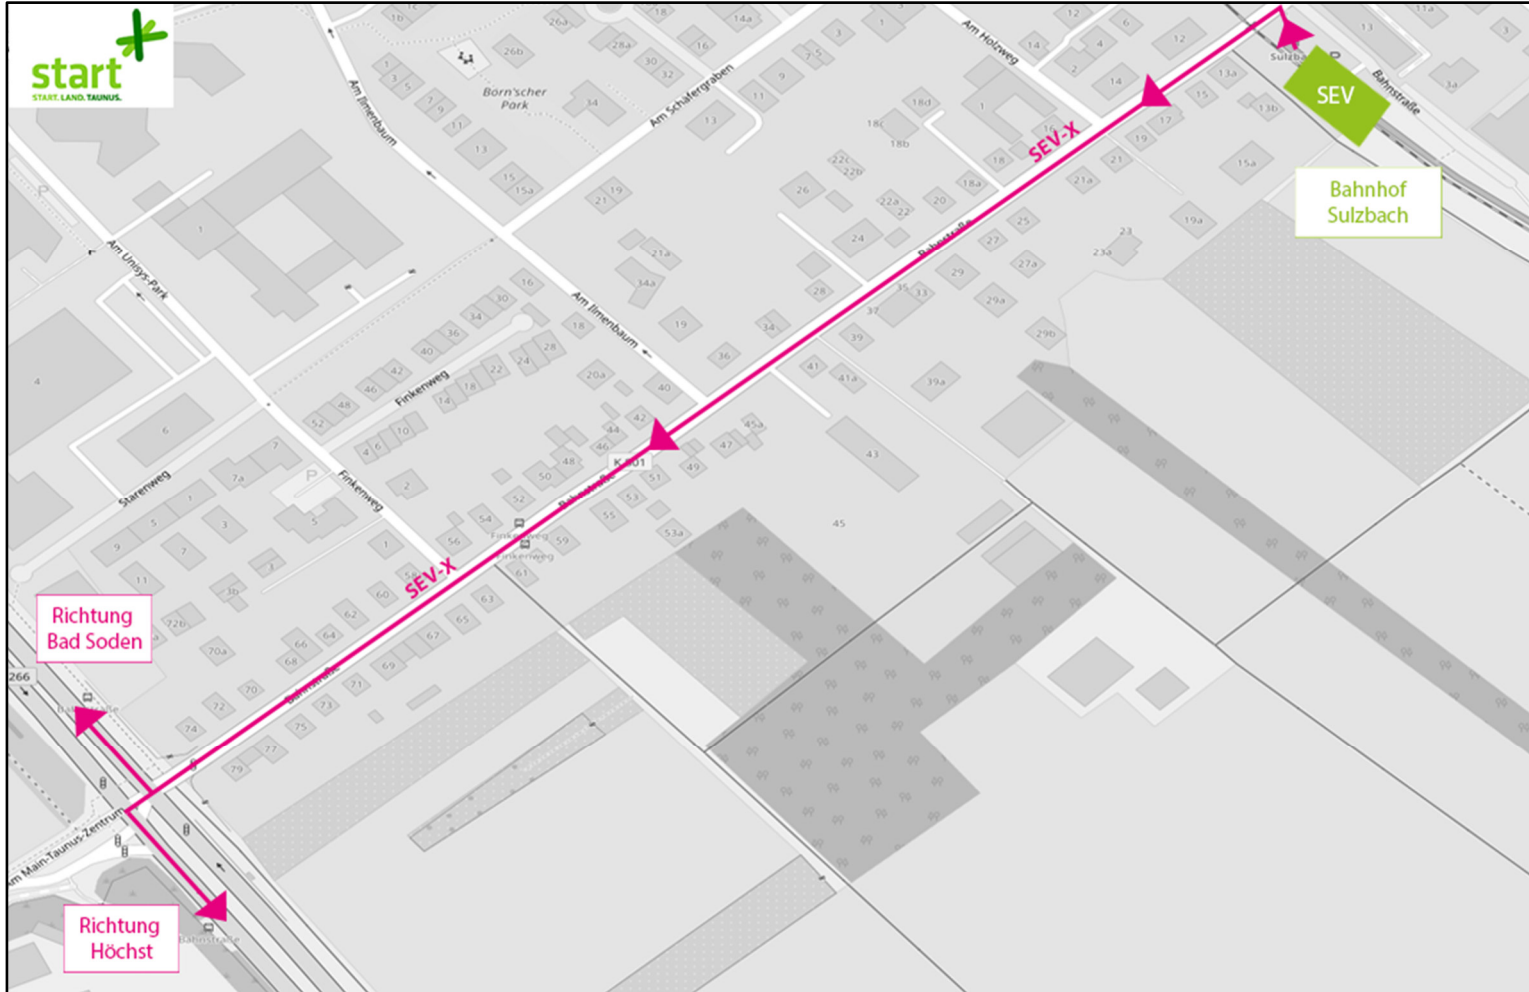

SEV-HALTESTELLENPLAN – SULZBACH