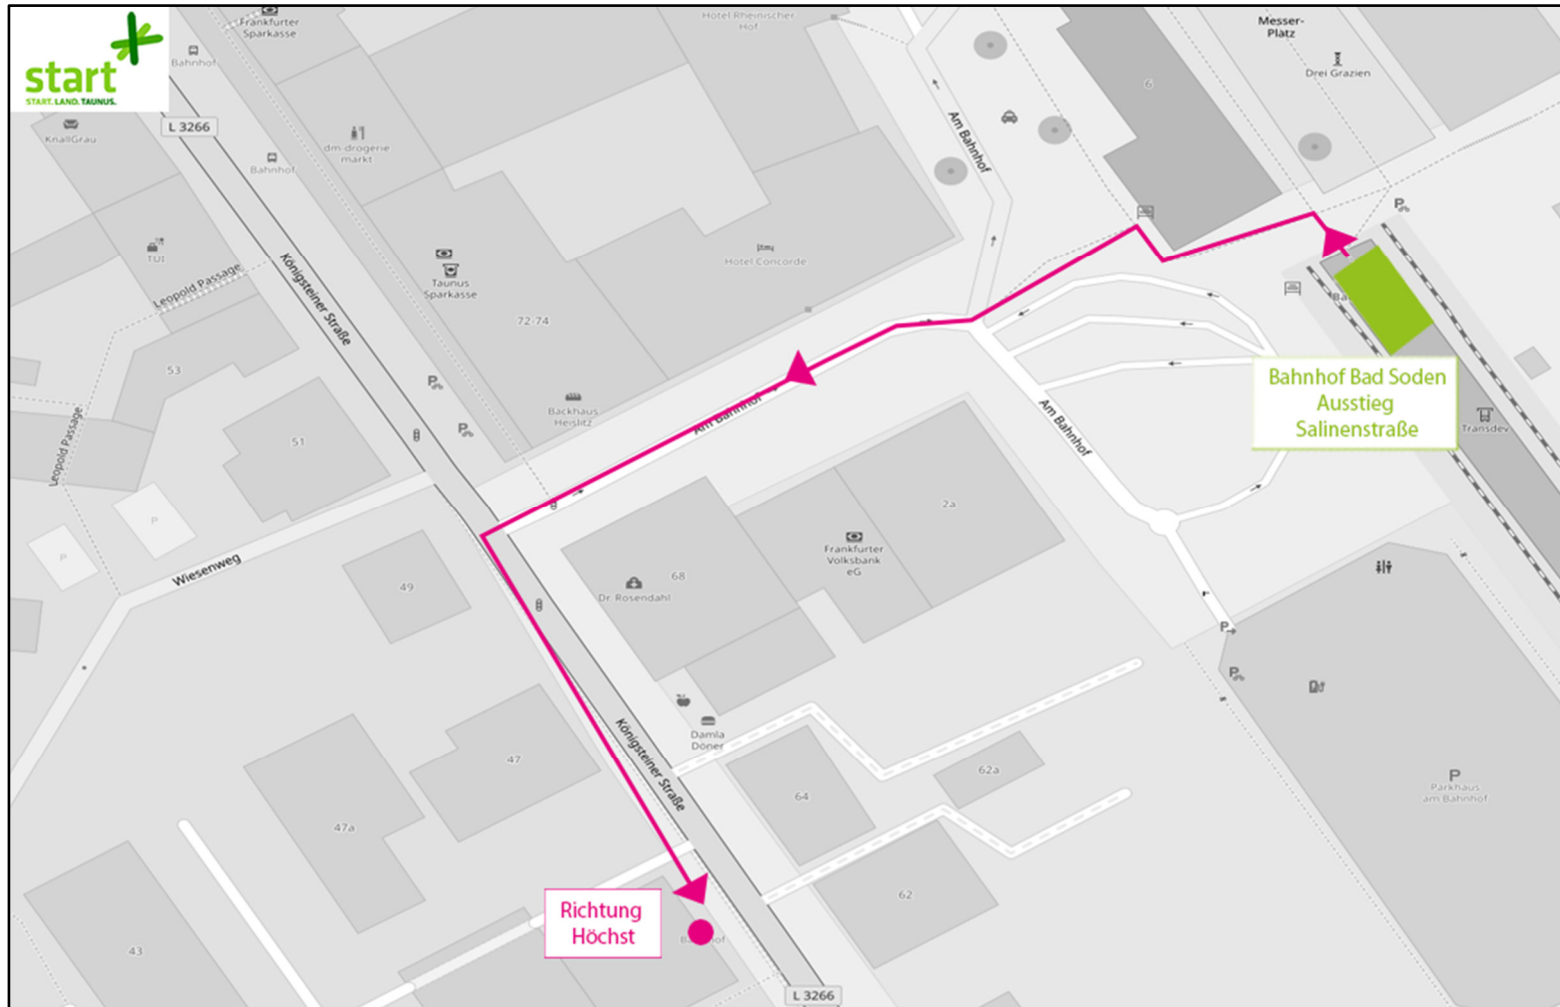

SEV-HALTESTELLENPLAN – BAD SODEN