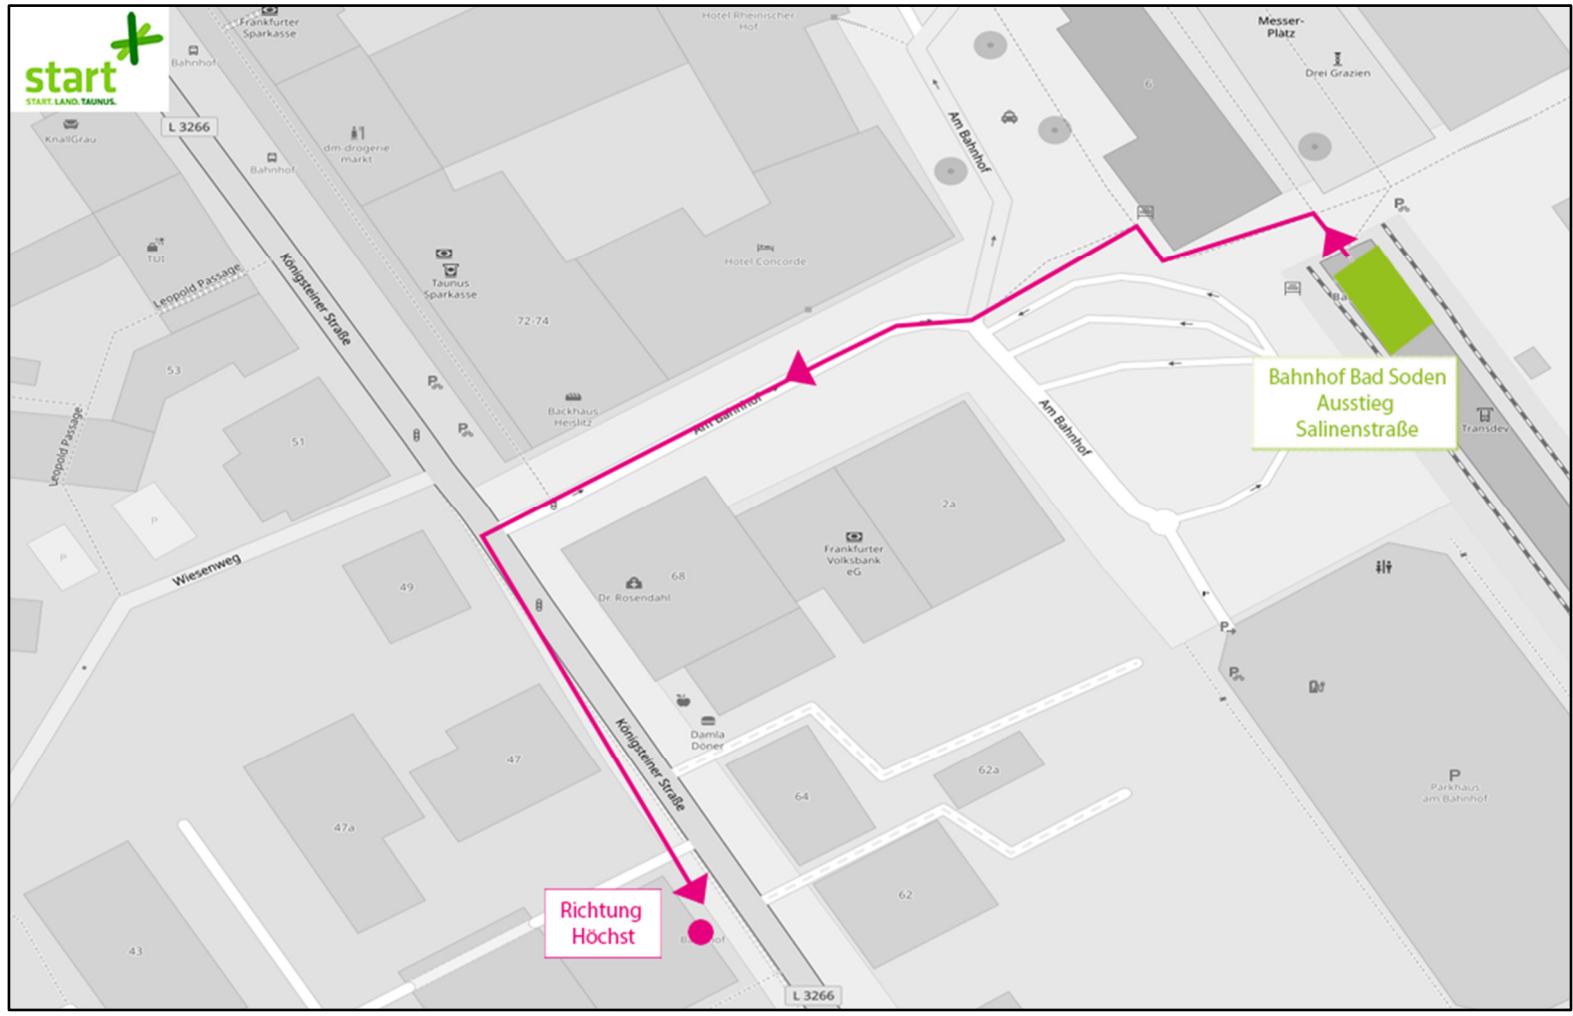

SEV-HALTESTELLENPLAN – BAD SODEN

Stand: 15.05.2024

ACHTUNG: KEINE FAHRRADMITNAHME IN DEN BUSSEN!