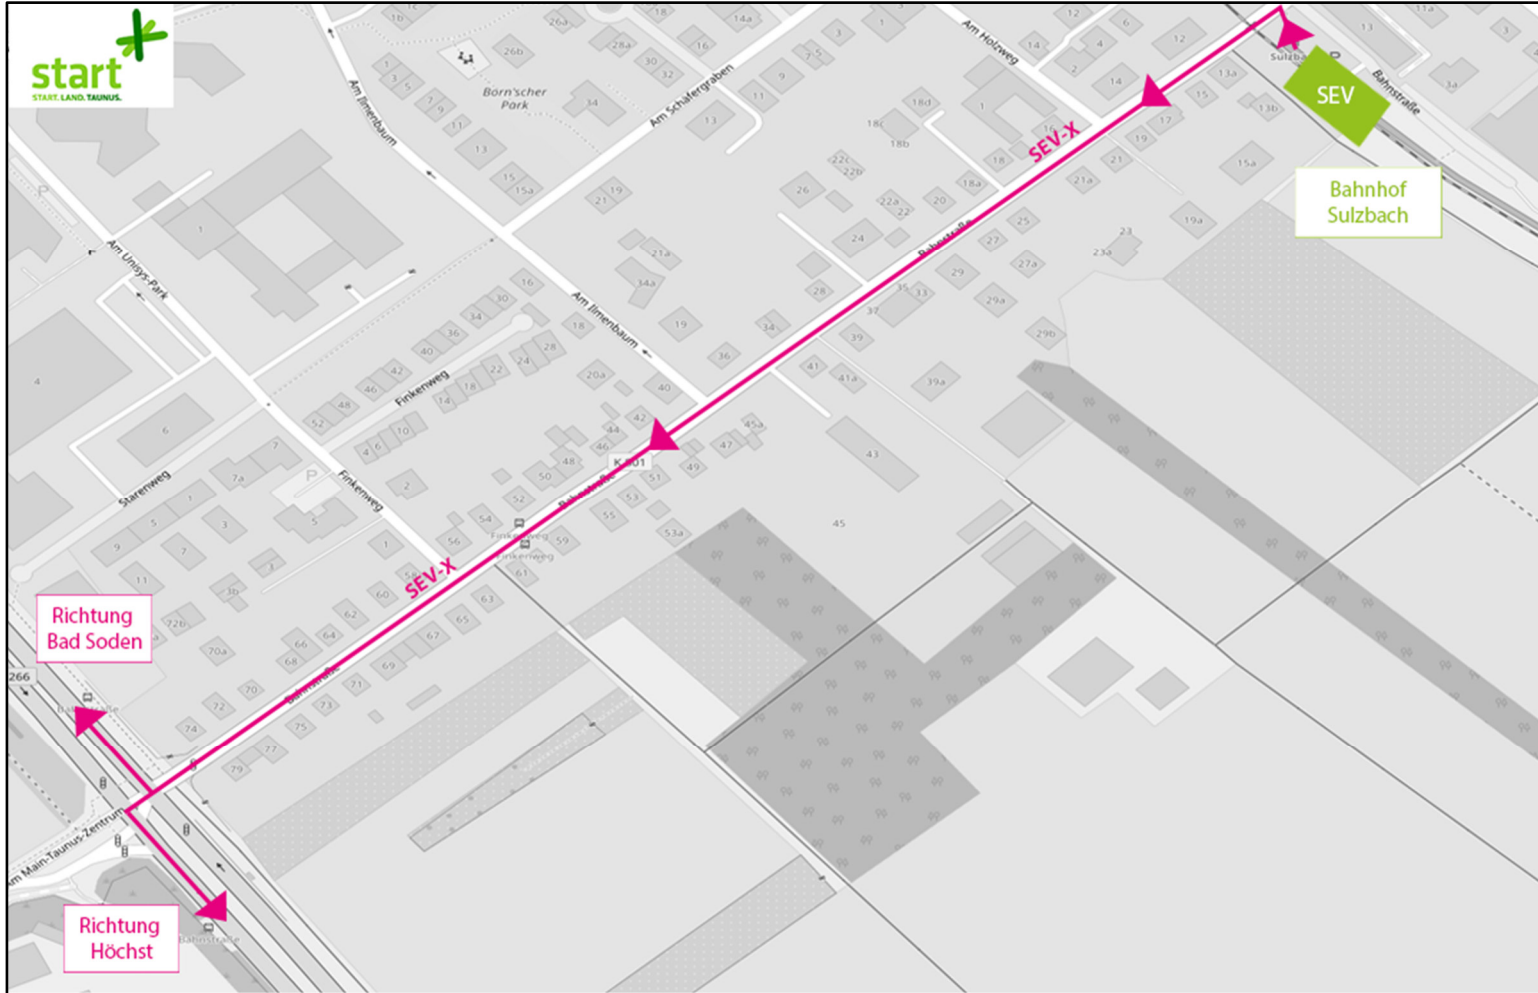

	Verkehrstag		So	So	So	So	So	So	So	So	So
	Bushaltestelle SEV		SEV	SEV	SEV	SEV	SEV	SEV	SEV	SEV	SEV
Frankfurt-Höchst	Bushaltestelle A	ab	15:42	16:42	17:42	18:42	19:42	20:42	21:42	22:42	23:42
Sulzbach (Taunus)	Bahnstraße	ab									
Sulzbach (Taunus)	Bahnhof	ab	15:55	16:55	17:55	18:55	19:55	20:55	21:55	22:55	23:55
Bad Soden (Taunus)	Bahnhof / Salinenstraße	an	16:04	17:04	18:04	19:04	20:04	21:04	22:04	23:04	00:04

Wir sind da!

RMV-Serviceportal www.rmv.de/service
 RMV-Servicetelefon 069 24 24 80 24
 Start Taunus Website www.start-taunus.com

SEV-HALTESTELLENPLAN – BAD SODEN

Stand: 15.05.2024

ACHTUNG: KEINE FAHRRADMITNAHME IN DEN BUSSEN!

SEV-HALTESTELLENPLAN – SULZBACH

SEV-HALTESTELLENPLAN – FRANKFURT-HÖCHST