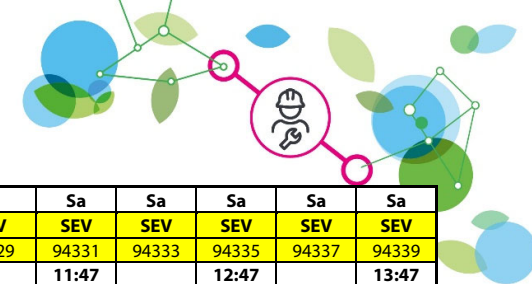

RICHTUNG BAD HOMBURG, SAMSTAG: 4. – 26.10.2024

Verkehrstag			Sa	Sa	Sa	Sa	Sa	Sa	Sa	Sa	Sa	Sa	Sa	Sa	Sa	Sa	Sa	Sa	Sa	Sa	
			SEV	SEV	SEV	SEV	SEV	SEV	SEV	SEV	SEV	SEV	SEV	SEV	SEV	SEV	SEV	SEV	SEV	SEV	
	Bushaltestelle SEV		94305	94307	94311	94313	94315	94317	94319	94321	94323	94325	94327	94329	94331	94333	94335	94337	94339		
Brandoberrdorf Hasselborn	Bahnhof Dorfgemeinschaftshaus	ab		5:47	6:47	7:17	7:47		8:47		9:47		10:47		11:47		12:47		13:47		
		ab		5:51	6:51	7:21	7:51		8:51		9:51		10:51		11:51		12:51		13:51		
Grävenwiesbach	Bahnhof	an		5:59	6:59	7:29	7:59		8:59		9:59		10:59		11:59		12:59		13:59		
Grävenwiesbach Hundstadt	Bahnhof Ortsmitte	ab	5:30	6:00	7:00	7:30	8:00	8:30	9:00	9:30	10:00	10:30	11:00	11:30	12:00	12:30	13:00	13:30	14:00		
		ab	5:33	6:03	7:03	7:33	8:03	8:33	9:03	9:33	10:03	10:33	11:03	11:33	12:03	12:33	13:03	13:33	14:03		
Wilhelmsdorf/Ts	Friedhof	ab	5:38	6:08	7:08	7:38	8:08	8:38	9:08	9:38	10:08	10:38	11:08	11:38	12:08	12:38	13:08	13:38	14:08		
Usingen	Bahnhof	an	5:45	6:15	7:15	7:45	8:15	8:45	9:15	9:45	10:15	10:45	11:15	11:45	12:15	12:45	13:15	13:45	14:15		
Usingen Hausen /Ts	Bahnhof	ab	5:46	6:16	7:16	7:46	8:16	8:46	9:16	9:46	10:16	10:46	11:16	11:46	12:16	12:46	13:16	13:46	14:16		
		ab	5:55	6:25	7:25	7:55	8:25	8:55	9:25	9:55	10:25	10:55	11:25	11:55	12:25	12:55	13:25	13:55	14:25		
Anspach Neu-Anspach	Bahnhof	ab	6:00	6:30	7:30	8:00	8:30	9:00	9:30	10:00	10:30	11:00	11:30	12:00	12:30	13:00	13:30	14:00	14:30		
Wehrheim	Bahnhof	ab	6:10	6:40	7:40	8:10	8:40	9:10	9:40	10:10	10:40	11:10	11:40	12:10	12:40	13:10	13:40	14:10	14:40		
Wehrhm Saalbg/Lochm	Bahnhof	ab	6:15	6:45	7:45	8:15	8:45	9:15	9:45	10:15	10:45	11:15	11:45	12:15	12:45	13:15	13:45	14:15	14:45		
Köppern	Bahnhof	ab	6:23	6:53	7:53	8:23	8:53	9:23	9:53	10:23	10:53	11:23	11:53	12:23	12:53	13:23	13:53	14:23	14:53		
Friedrichsdorf/Ts	Bahnhof	an	6:29	6:59	7:59	8:29	8:59	9:29	9:59	10:29	10:59	11:29	11:59	12:29	12:59	13:29	13:59	14:29	14:59		
Friedrichsdorf (Taunus) Seulberg	Bahnhof Linde	ab	6:29	6:59	7:59	8:29	8:59	9:29	9:59	10:29	10:59	11:29	11:59	12:29	12:59	13:29	13:59	14:29	14:59		
Bad Homburg v.d.H.	ZOB	an	6:48	7:18	8:18	8:48	9:18	9:48	10:18	10:48	11:18	11:48	12:18	12:48	13:18	13:48	14:18	14:48	15:18		
	S Bahn		S5	S5	S5	S5	S5	S5	S5	S5	S5	S5	S5	S5	S5	S5	S5	S5	S5		
<i>Bad Homburg v.d.H.</i>		ab	7:00	7:30	8:30	9:00	9:30	10:00	10:30	11:00	11:30	12:00	12:30	13:00	13:30	14:00	14:30	15:00	15:30		
<i>Oberursel (Taunus)</i>		ab	7:04	7:34	8:34	9:04	9:34	10:04	10:34	11:04	11:34	12:04	12:34	13:04	13:34	14:04	14:34	15:04	15:34		
<i>Frankfurt Rödelheim</i>		ab	7:12	7:42	8:42	9:12	9:42	10:12	10:42	11:12	11:42	12:12	12:42	13:12	13:42	14:12	14:42	15:12	15:42		
<i>Frankfurt (Main) West</i>		ab	7:15	7:45	8:45	9:15	9:45	10:15	10:45	11:15	11:45	12:15	12:45	13:15	13:45	14:15	14:45	15:15	15:45		
<i>Frankfurt (Main) Hbf tief</i>		ab	7:22	7:52	8:52	9:22	9:52	10:22	10:52	11:22	11:52	12:22	12:52	13:22	13:52	14:22	14:52	15:22	15:52