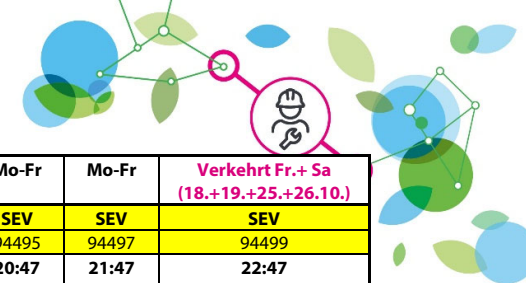

Verkehrstag			Mo-Fr	Mo-Fr	Mo-Fr	Mo-Fr	Mo-Fr	Mo-Fr	Mo-Fr	Mo-Fr	Mo-Fr	Mo-Fr	Mo-Fr	Mo-Fr	Mo-Fr	Verkehrt Fr.+ Sa (18.+19.+25.+26.10.)				
			SEV	SEV	SEV	SEV	SEV	SEV	SEV	SEV	SEV	SEV	SEV	SEV	SEV	SEV				
	Bushaltestelle SEV		99343	94347	94345	94349	99949	94353	99953	94355	94357	94359	94493	94495	94497	94499				
Brandobendorf	Bahnhof	ab			15:47				16:47			17:47			18:47		19:47	20:47	21:47	22:47
Hasselborn	Dorfgemeinschaftshaus	ab			15:51				16:51			17:51			18:51		19:51	20:51	21:51	22:51
Grävenwiesbach	Bahnhof	an			15:59				16:59			17:59			18:59		19:59	20:59	21:59	22:59
Grävenwiesbach	Bahnhof	ab		15:30	16:00	16:30	17:00	17:30	18:00	18:30	19:00	19:30	20:00	21:00	22:00		23:00			
Hundstadt	Ortsmitte	ab		15:33	16:03	16:33	17:03	17:33	18:03	18:33	19:03	19:33	20:03	21:03	22:03		23:03			
Wilhelmsdorf/Ts	Friedhof	ab		15:38	16:08	16:38	17:08	17:38	18:08	18:38	19:08	19:38	20:08	21:08	22:08		23:08			
Usingen	Bahnhof	an		15:45	16:15	16:45	17:15	17:45	18:15	18:45	19:15	19:45	20:15	21:15	22:15		23:15			
Usingen	Bahnhof	ab	15:44	15:46	16:16	16:46	17:16	17:46	18:16	18:46	19:16	19:46	20:16	21:16	22:16		23:16			
Hausen /Ts	Bahnhof	ab	15:53	15:55	16:25	16:55	17:25	17:55	18:25	18:55	19:25	19:55	20:25	21:25	22:25		23:25			
Anspach Neu-Anspach	Bahnhof	ab	15:58	16:00	16:30	17:00	17:30	18:00	18:30	19:00	19:30	20:00	20:30	21:30	22:30		23:30			
Wehrheim	Bahnhof	ab	16:08	16:10	16:40	17:10	17:40	18:10	18:40	19:10	19:40	20:10	20:40	21:40	22:40		23:40			
Wehrhm Saalbg/Lochm	Bahnhof	ab	16:13	16:15	16:45	17:15	17:45	18:15	18:45	19:15	19:45	20:15	20:45	21:45	22:45		23:45			
Köppern	Bahnhof	ab	16:21	16:23	16:53	17:23	17:53	18:23	18:53	19:23	19:53	20:23	20:53	21:53	22:53		23:53			
Friedrichsdorf/Ts	Bahnhof	an	16:27	16:29	16:59	17:29	17:59	18:29	18:59	19:29	19:59	20:29	20:59	21:59	22:59		23:59			
Friedrichsdorf (Taunus)	Bahnhof	ab	16:27	16:29	16:59	17:29	17:59	18:29	18:59	19:29	19:59	20:29	20:59	21:59	22:59		23:59			
Seulberg	Linde	ab	16:31	16:33	17:03	17:33	18:03	18:33	19:03	19:33	20:03	20:33	21:03	22:03	23:03		0:03			
Bad Homburg v.d.H.	ZOB	an	16:46	16:48	17:18	17:48	18:18	18:48	19:18	19:48	20:18	20:48	21:18	22:18	23:18		0:18			
	S Bahn		S5	S5	S5	S5	S5	S5	S5	S5	S5	S5	S5	S5	S5		S5			
Bad Homburg v.d.H.		ab	17:00	17:00	17:30	18:00	18:30	19:00	19:30	20:00	20:30	21:00	21:30	22:30	23:30		00:30			
<i>Oberursel (Taunus)</i>		<i>ab</i>	<i>17:04</i>	<i>17:04</i>	<i>17:34</i>	<i>18:04</i>	<i>18:34</i>	<i>19:04</i>	<i>19:34</i>	<i>20:04</i>	<i>20:34</i>	<i>21:04</i>	<i>21:34</i>	<i>22:34</i>	<i>23:34</i>		<i>00:34</i>			
<i>Frankfurt Rödelheim</i>		<i>ab</i>	<i>17:12</i>	<i>17:12</i>	<i>17:42</i>	<i>18:12</i>	<i>18:42</i>	<i>19:12</i>	<i>19:42</i>	<i>20:12</i>	<i>20:42</i>	<i>21:12</i>	<i>21:42</i>	<i>22:42</i>	<i>23:42</i>		<i>0:42</i>			
<i>Frankfurt (Main) West</i>		<i>ab</i>	<i>17:15</i>	<i>17:15</i>	<i>17:45</i>	<i>18:15</i>	<i>18:45</i>	<i>19:15</i>	<i>19:45</i>	<i>20:15</i>	<i>20:45</i>	<i>21:15</i>	<i>21:45</i>	<i>22:45</i>	<i>23:45</i>		<i>0:45</i>			
Frankfurt (Main) Hbf tief		ab	17:22	17:22	17:52	18:22	18:52	19:22	19:52	20:22	20:52	21:22	21:52	22:52	23:52		0:52			

Wir sind da!

RMV-Serviceportal www.rmv.de/service
RMV-Servicetelefon 069 24 24 80 24
Start Taunus kontakt@start-taunus.com
06174 99 88 522