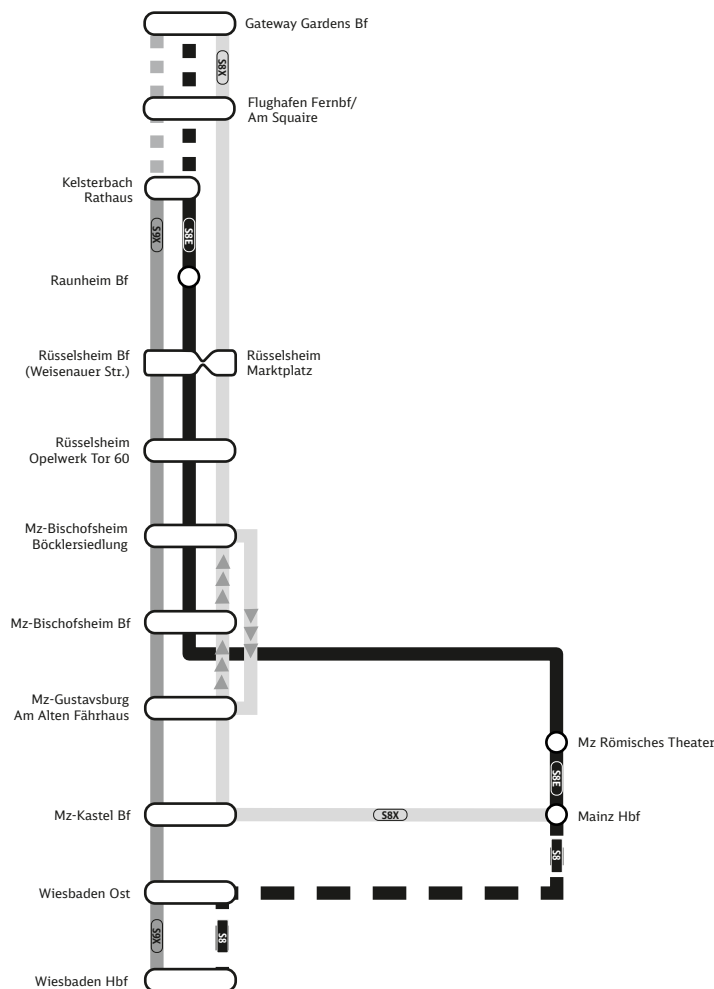

Bahn Rhein-Main

5. (21 Uhr) bis 7. September (5 Uhr) 2026

- Durchgehender Ausfall der S8 zwischen Wiesbaden Hbf und Frankfurt Flughafen
- Ersatzverkehr mit Bussen (Linien S8E, S8X, S9X) jeweils bis Frankfurt Gateway Gardens

Ersatzverkehr

S8A Wiesbaden Hbf - Mainz Hbf

S8E (Wiesbaden Hbf) - Mainz Hbf - Kelsterbach

S8X Mainz Hbf - Frankfurt Flughafen - Frankfurt Gateway Gardens (Expresslinie)

S9X Wiesbaden Hbf - Kelsterbach (Expresslinie)

④ Weitere Informationen

S-Bahn Rhein-Main	bahn.de/bauarbeiten	069 24445710
RMV	rmv.de	069 24248024