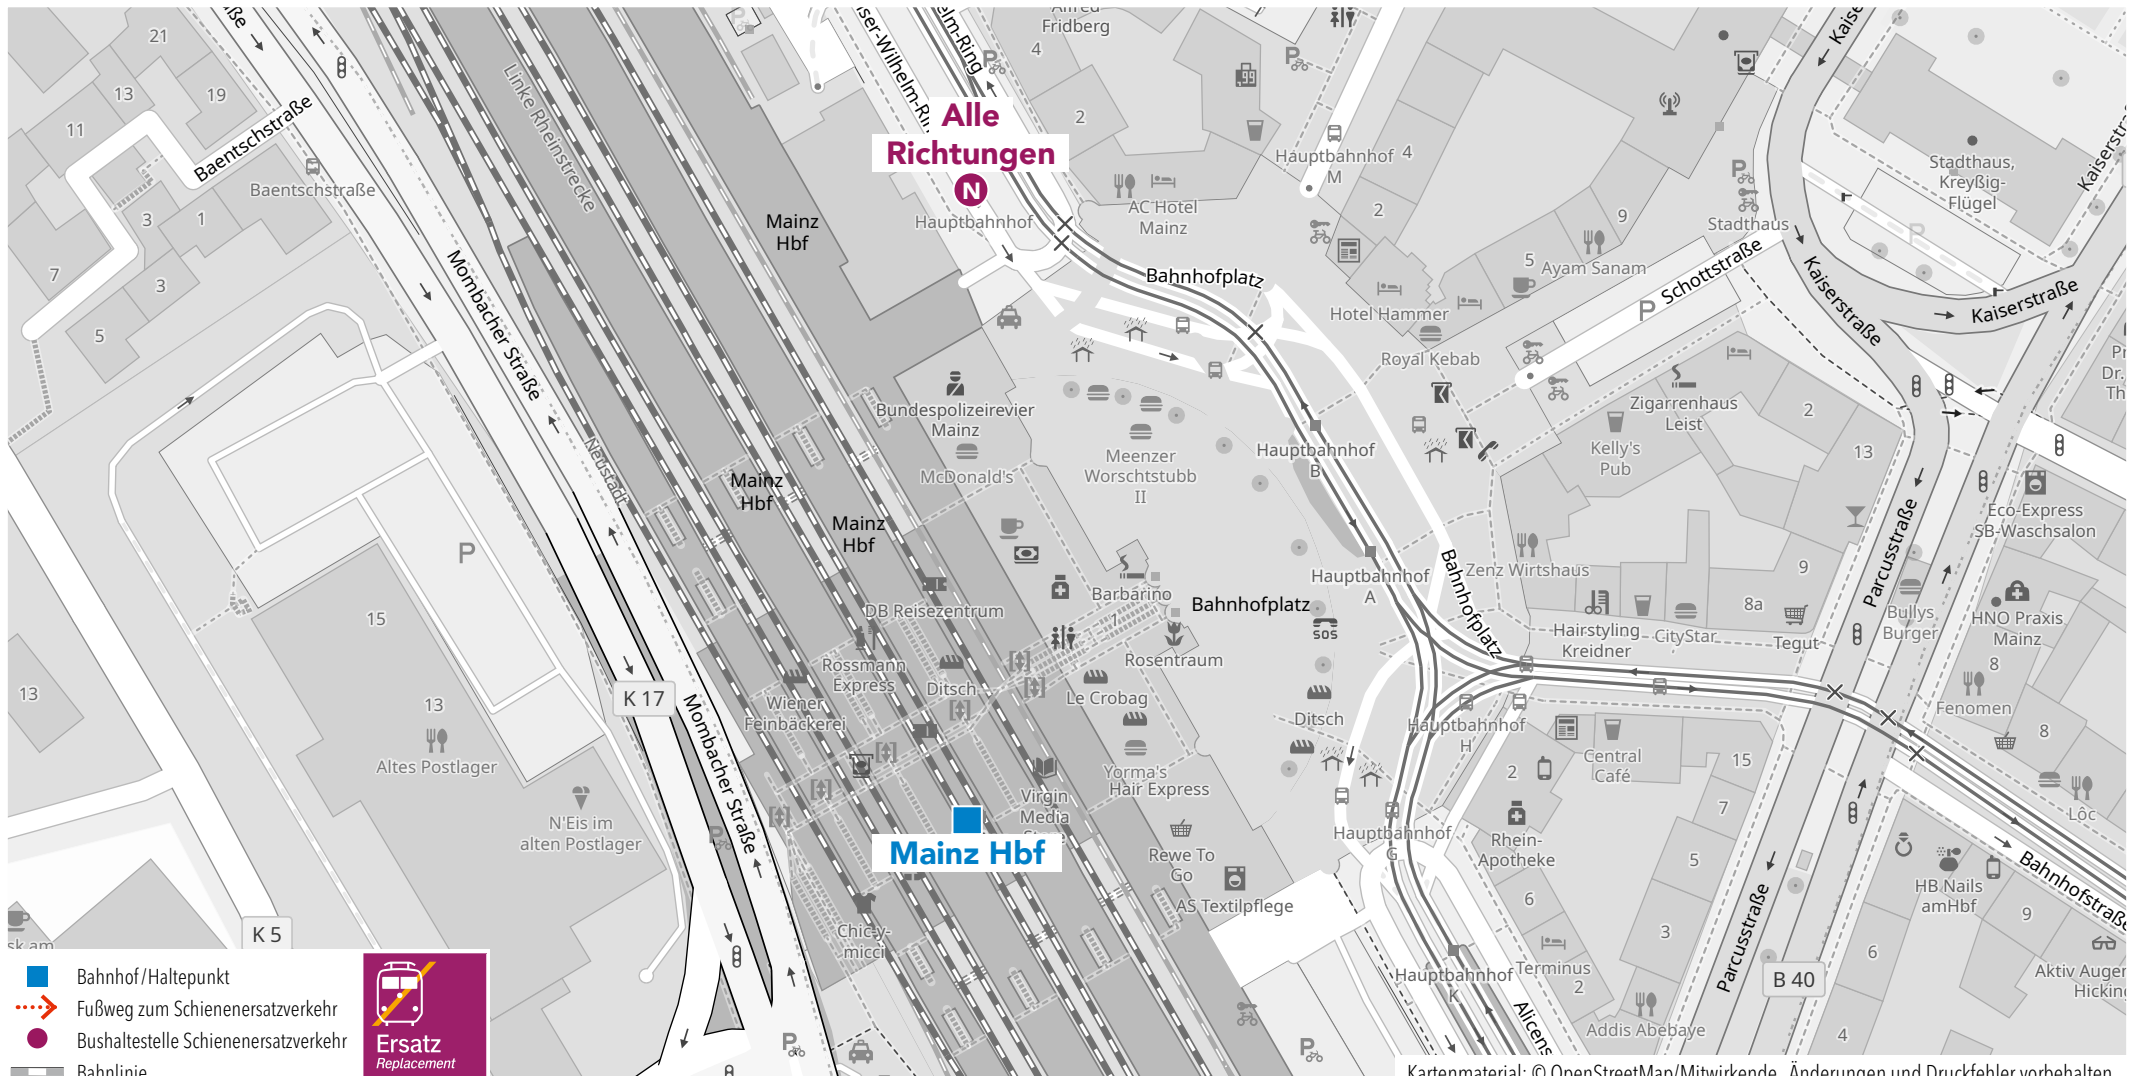

Wegeleitung zum Schienenersatzverkehr Bushaltestelle „Hauptbahnhof, Bussteig N“

Wegeleitung zum Schienenersatzverkehr Bushaltestelle „Hauptbahnhof, Bussteig 6“

- Bahnhof/Haltepunkt
- Fußweg zum Schienenersatzverkehr
- Bushaltestelle Schienenersatzverkehr
- Bahnlinie

Kartenmaterial: © OpenStreetMap/Mitwirkende. Änderungen und Druckfehler vorbehalten.