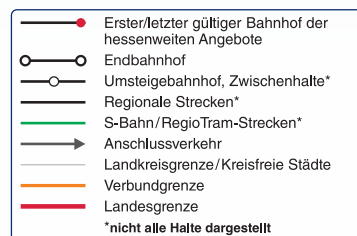

Das Schülerticket Hessen + Bad Laasphe

Was ist das Schülerticket Hessen + Bad Laasphe?

Das Schülerticket Hessen + Bad Laasphe ist eine Angebotserweiterung zum bereits bestehenden Schülerticket Hessen, mit einem zusätzlichen Gültigkeitsbereich → „Bad Laasphe“.

Das bedeutet, dass alle Vorteile des Schülertickets Hessen auch für das Schülerticket Bad Laasphe gelten.

Erhältlich ist das Schülerticket jeweils zum 1. eines Monats.

Wer kann das Schülerticket Hessen + Bad Laasphe erwerben?

Erwerben dürfen das Schülerticket Bad Laasphe alle, die zu dem berechtigten Personenkreis im Bestellschein unter der Nummer 7 aufgeführt sind.

Voraussetzung ist, dass

- entweder der Wohnsitz im Landkreis Marburg-Biedenkopf liegt und sich die Schule/Ausbildungsstätte in Bad Laasphe befindet
- oder die Schule/Ausbildungsstätte im Landkreis Marburg-Biedenkopf liegt und sich der Wohnort in Bad Laasphe befindet.

Wo gilt das Schülerticket Hessen + Bad Laasphe?

Das Ticket gilt in ganz Hessen sowie zwischen Wallau (Lahn) und Bad Laasphe in allen Bussen, Regionalzügen, Rufbus/AST/ALT, S-Bahnen, Straßenbahnen und U-Bahnen. Auch die Nachtbus- und Expressbuslinien dürfen genutzt werden.

Nicht genutzt werden dürfen Fernverkehrsverbindungen wie IC, ICE oder Flixtrain sowie die 1. Klasse – auch nicht mit Zuschlagskarten.