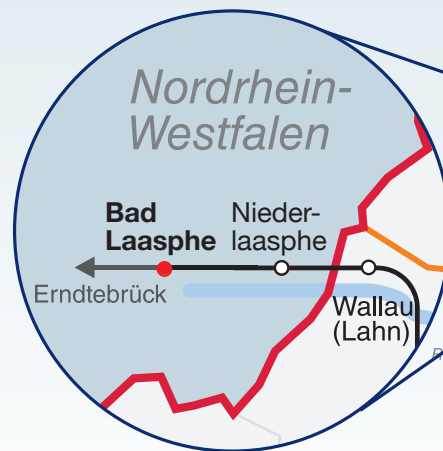

Das Schülerticket Hessen + Bad Laasphe

Was ist das Schülerticket Hessen + Bad Laasphe?

Das Schülerticket Hessen + Bad Laasphe ist eine Angebotserweiterung zum bereits bestehenden Schülerticket Hessen, mit einem zusätzlichen Gültigkeitsbereich → „Bad Laasphe“.

Das bedeutet, dass alle Vorteile des Schülertickets Hessen auch für das Schülerticket Bad Laasphe gelten.

Erhältlich ist das Schülerticket jeweils zum 1. eines Monats.

Wer kann das Schülerticket Hessen + Bad Laasphe erwerben?

Erwerben dürfen das Schülerticket Bad Laasphe alle, die zu dem berechtigten Personenkreis im Bestellschein unter der Nummer 7 aufgeführt sind.

Voraussetzung ist, dass

- entweder der Wohnsitz im Landkreis Marburg-Biedenkopf liegt und sich die Schule/Ausbildungsstätte in Bad Laasphe befindet
- oder die Schule/Ausbildungsstätte im Landkreis Marburg-Biedenkopf liegt und sich der Wohnort in Bad Laasphe befindet.

Wo gilt das Schülerticket Hessen + Bad Laasphe?

Das Ticket gilt in ganz Hessen sowie zwischen Wallau (Lahn) und Bad Laasphe in allen Bussen, Regionalzügen, Rufbus/AST/ALT, S-Bahnen, Straßenbahnen und U-Bahnen. Auch die Nachtbus- und Expressbuslinien dürfen genutzt werden.

Nicht genutzt werden dürfen Fernverkehrsverbindungen wie IC, ICE oder Flixtrain sowie die 1. Klasse – auch nicht mit Zuschlagskarten.