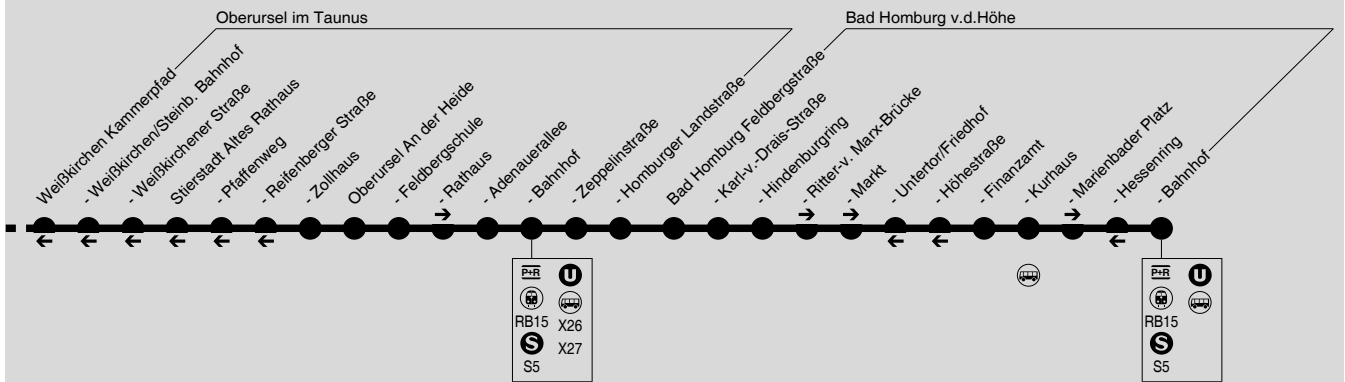

261

Königstein → Kronberg → Oberursel / Bad Homburg über Kurhaus in Bad Homburg

DB Regio Bus
Mitte GmbH

RMV-Servicetelefon: 069 / 24 24 80 24

Diese schematische Darstellung dient Ihrer Orientierung. Den Linienvverlauf der jeweiligen Fahrt entnehmen Sie der Fahrplattabelle, die Anschlusslinien dem Haltestellenverzeichnis.