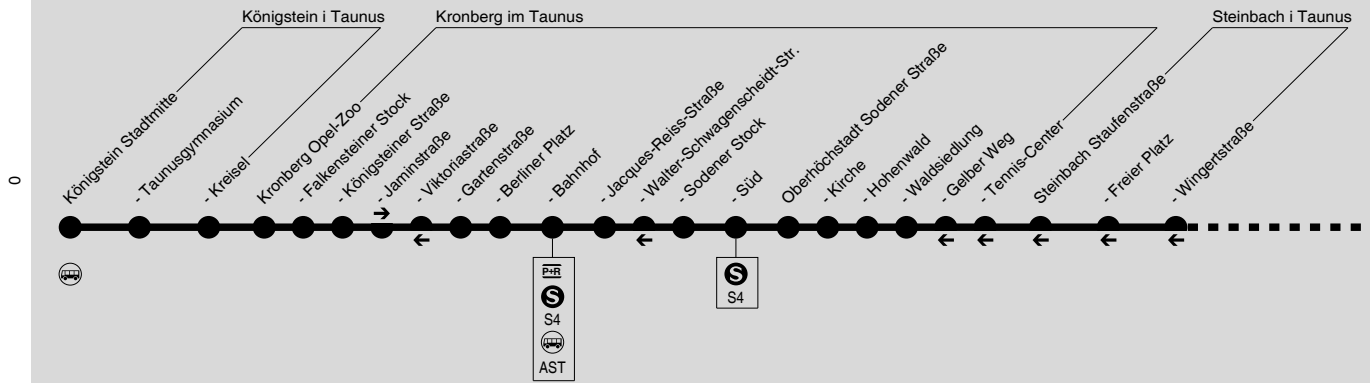

261

Königstein → Kronberg → Oberursel / Bad Homburg über Kurhaus in Bad Homburg

DB Regio Bus
Mitte GmbH

RMV-Servicetelefon: 069 / 24 24 80 24

Diese schematische Darstellung dient Ihrer Orientierung. Den Linienvverlauf der jeweiligen Fahrt entnehmen Sie der Fahrplattabelle, die Anschlusslinien dem Haltestellenverzeichnis.