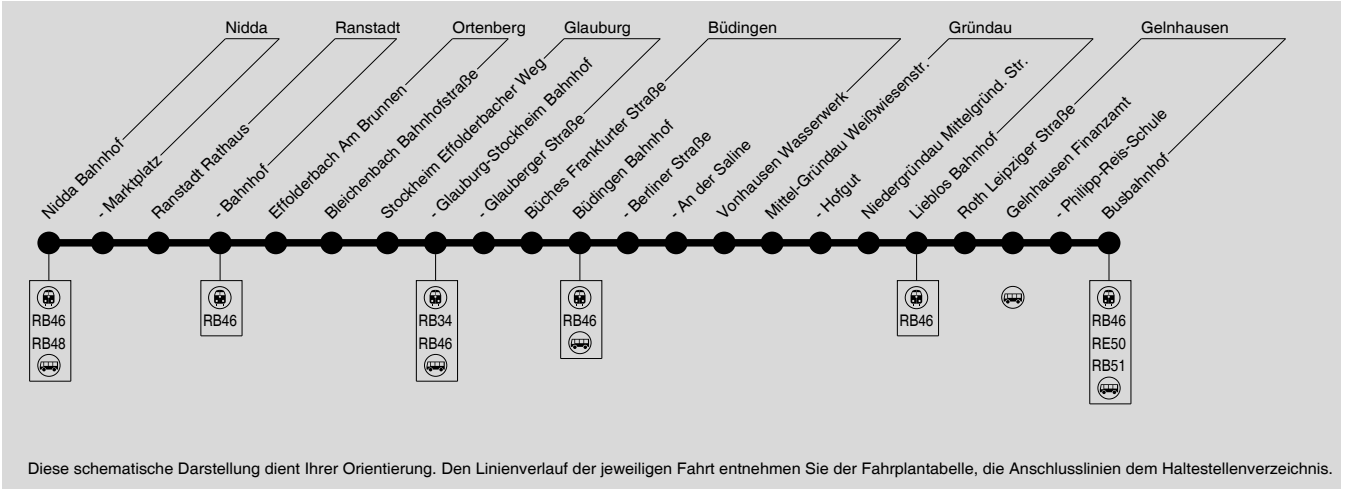

## Nidda → Stockheim → Büdingen → Gelnhäusen

RMV-Servicetelefon: 069 / 24 24 80 24

Fahrt	Montag - Freitag		Samstag			Sonn- und Feiertag	
	100	101	300	301	302	500	501
RB46 Gießen	ab	19.11					
RB46 Nidda	an	19.53					
G48 Beienheim	ab	19.30					
G48 Nidda	an	19.57					
Verkehrsbeschränkung							
Nidda Bahnhof		20.05				nHS	nHS
- Marktplatz		20.07					
Ranstadt Rathaus		20.17					
- Bahnhof		20.18					
Effolderbach Am Brunnen		20.25					
Stockheim Effolderbacher Weg		20.26					
- Glauburg-Stockheim Bahnhof	an	20.28					
- Glauburg-Stockheim Bahnhof	ab	3.58 20.28	5.08	20.03	22.03	20.03	22.03
- Glauburger Straße		4.00 20.30	5.10	20.05	22.05	20.05	22.05
Bleichenbach Bahnhofstraße		4.03 20.33	5.13	20.08	22.08	20.08	22.08
Büches Frankfurter Straße		4.09 20.39	5.19	20.14	22.14	20.14	22.14
Büdingen Bahnhof		4.12 20.42	5.22	20.17	22.17	20.17	22.17
- Berliner Straße		4.13 20.43	5.23	20.18	22.18	20.18	22.18
- An der Saline		4.14 20.44	5.24	20.19	22.19	20.19	22.19
Vonhausen Wasserwerk		4.16 20.46	5.26	20.21	22.21	20.21	22.21
Mittel-Gründau Weißwiesenstr.		4.20 20.50	5.30	20.25	22.25	20.25	22.25
- Hofgut		4.21 20.51	5.31	20.26	22.26	20.26	22.26
Niedergründau Mittelgründ. Str		4.24 20.54	5.34	20.29	22.29	20.29	22.29
Lieblös Bahnhof		4.31 21.01	5.41	20.36	22.36	20.36	22.36
Roth Leipziger Straße		4.32 21.02	5.42	20.37	22.37	20.37	22.37
Gelnhausen Finanzamt		4.34 21.04	5.44	20.39	22.39	20.39	22.39
- Philipp-Reis-Schule		4.36 21.06	5.46	20.41	22.41	20.41	22.41
- Busbahnhof		4.40 21.10	5.50	20.45	22.45	20.45	22.45
G50 Gelnhausen	ab	4.45 21.30	6.00	20.53	22.53	20.53	22.53
G50 Frankfurt Hbf	an	5.20 22.15	6.36	21.28	23.28	21.28	23.28
G50 Gelnhausen	ab	21.31	5.59	21.03	23.03	21.03	23.03
G50 Wächtersbach	an	21.43	6.06	21.10	23.10	21.10	23.10