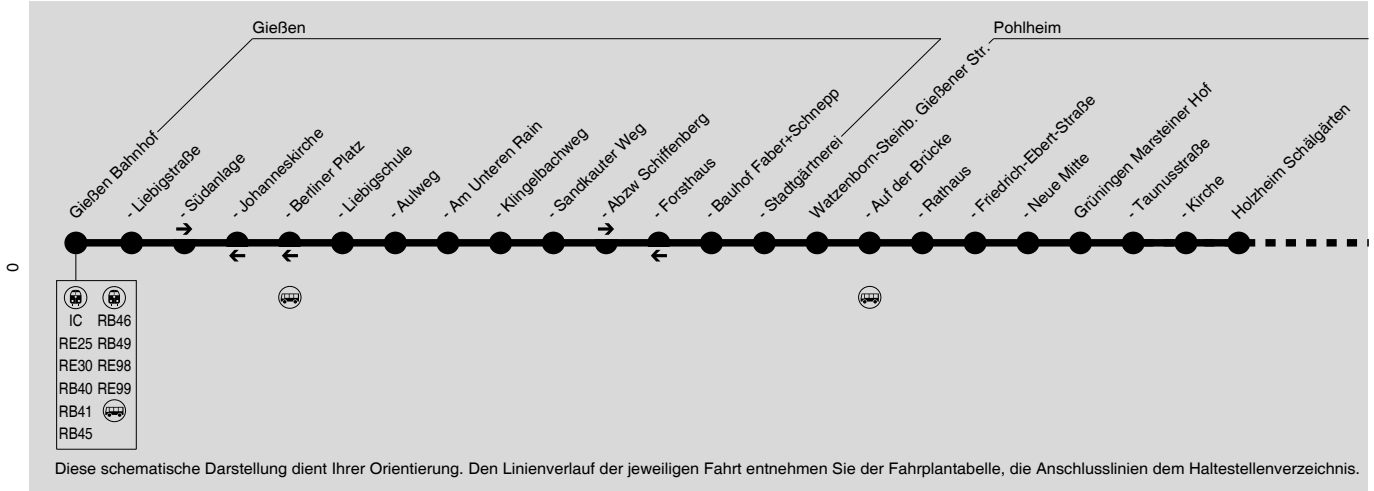

377

Gießen → Pohlheim → Eberstadt/Gambach

RMV-Servicetelefon: 069 / 24 24 80 24

Verkehrsgesellschaft
Gießen mbH