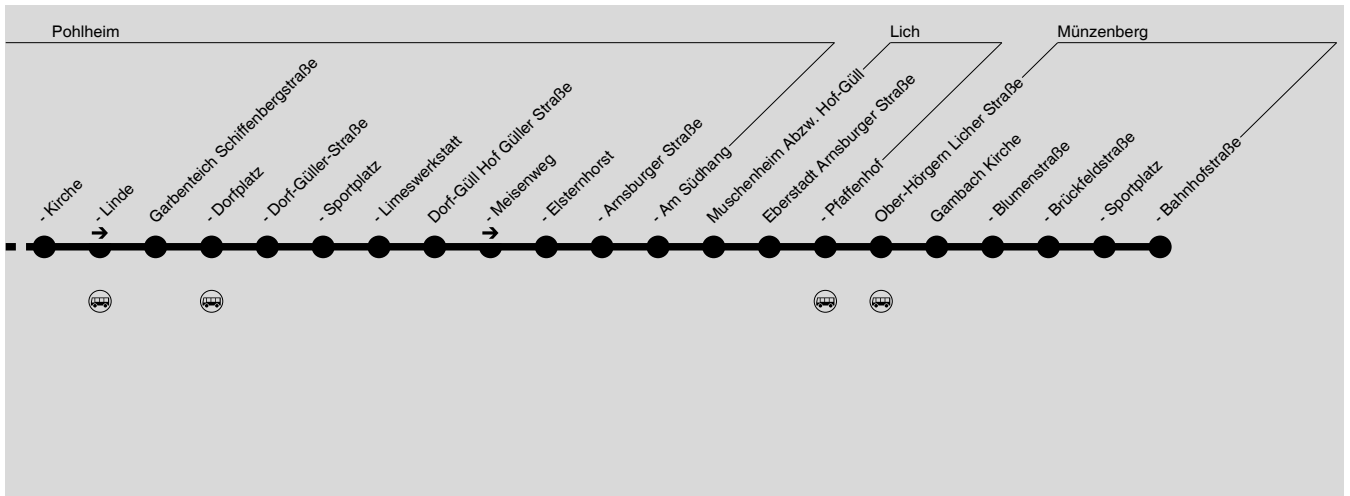

377

Gießen → Pohlheim → Eberstadt/Gambach

RMV-Servicetelefon: 069 / 24 24 80 24

Verkehrsgesellschaft
Gießen mbH