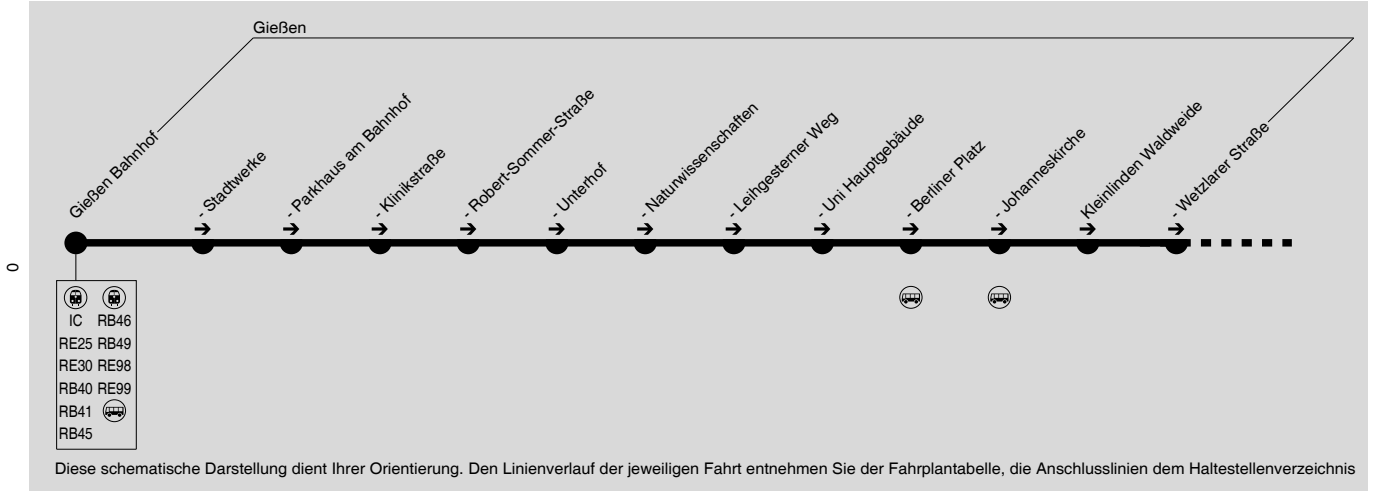

## Gießen → Gr.-Linden → Leihgestern → Gießen

**WEPRA-BUS**  
50°40'9,0"N, 8°34'22,0"E  
50°40'45"N, 8°31'18"E

RMV-Servicetelefon: 069 / 24 24 80 24

Montag - Freitag

Table with columns for Fahrtrichtung (ab/an), Stationen (101-112), and Abfahrtszeiten. Includes a 'Verkehrsbeschränkung Hinweise' section with specific times for various locations like Gießen Bahnhof, Stadtwerke, etc.

Montag - Freitag

Samstag

Table with columns for Fahrtrichtung (ab/an), Stationen (708-717 and 301-311), and Abfahrtszeiten. Includes a 'Verkehrsbeschränkung Hinweise' section with specific times for various locations like Gießen Bahnhof, Stadtwerke, etc.

fv = nur an Ferientagen, auch am 12.02., 11.05. und 01.06.2018, auch am letzten Schultag vor den Ferien und am Tag der Zeugnisausgabe

**379****Gießen → Gr.-Linden → Leihgestern → Gießen****WEPRA-BUS**50°40'9.0"N, 8°34'22.0"E  
50°40'45"N, 8°31'18"E