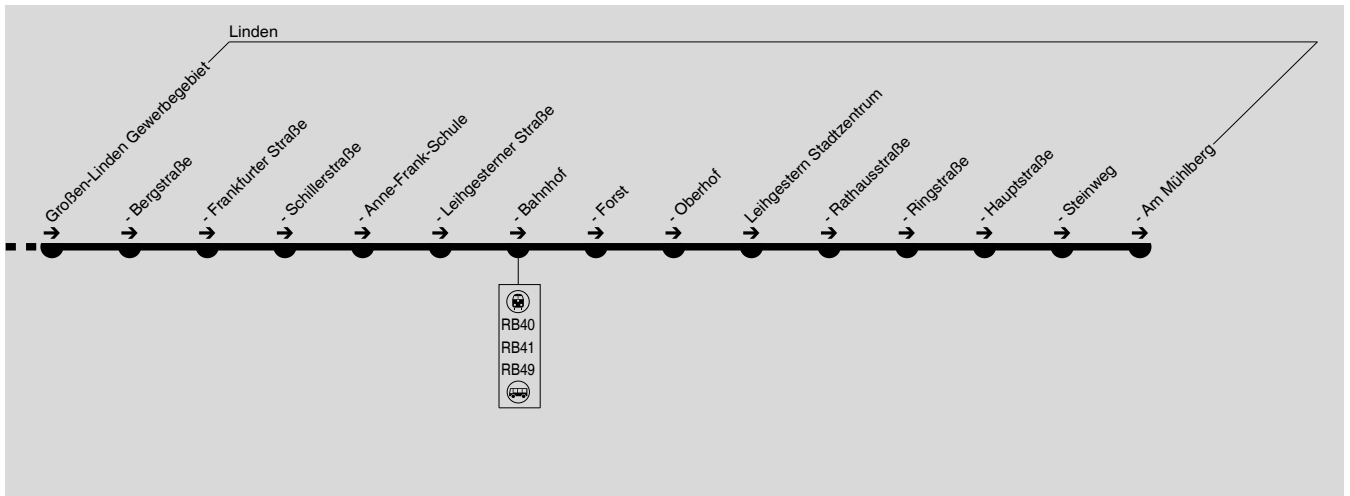

## Gießen → Gr.-Linden → Leihgestern → Gießen

**WEPRA-BUS**  
50°40'9,0"N, 8°34'22,0"E  
50°40'45"N, 8°31'18"E

RMV-Servicetelefon: 069 / 24 24 80 24

Montag - Freitag

Table with columns for Fahrtrichtung (ab/an), Stationen (101-112), and Abfahrtszeiten. Includes a 'Verkehrsbeschränkung Hinweise' section with specific times for various locations like Gießen Bahnhof, Stadtwerke, etc.

Montag - Freitag

Samstag

Table with columns for Fahrtrichtung (ab/an), Stationen (708-717 and 301-311), and Abfahrtszeiten. Includes a 'Verkehrsbeschränkung Hinweise' section with specific times for various locations like Gießen Bahnhof, Stadtwerke, etc.

fv = nur an Ferientagen, auch am 12.02., 11.05. und 01.06.2018, auch am letzten Schultag vor den Ferien und am Tag der Zeugnisausgabe

**379****Gießen → Gr.-Linden → Leihgestern → Gießen****WEPRA-BUS**50°40'9.0"N, 8°34'22.0"E  
50°40'45"N, 8°31'18"E