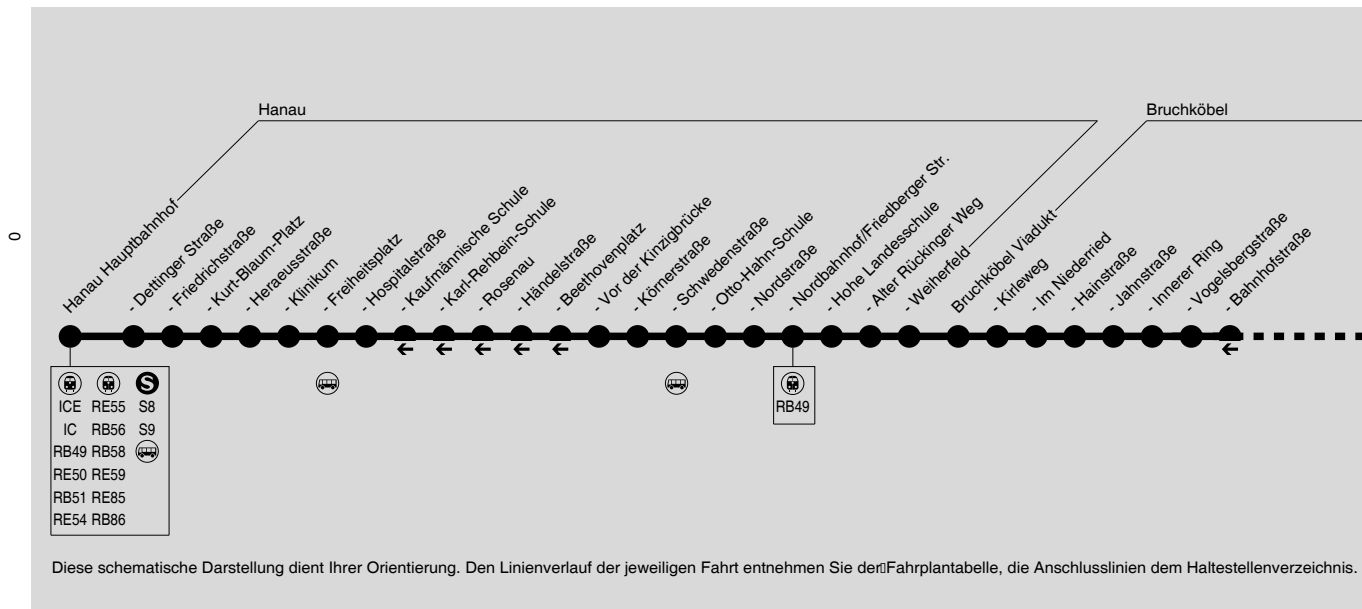

Bus wartet am Hanauer Hbf bis 5 min auf ggf. verspätete Bahn aus Frankfurt

Bus wartet am Hanauer Hbf bis 5 min auf ggf. verspätete Bahn aus Frankfurt

Montag - Freitag