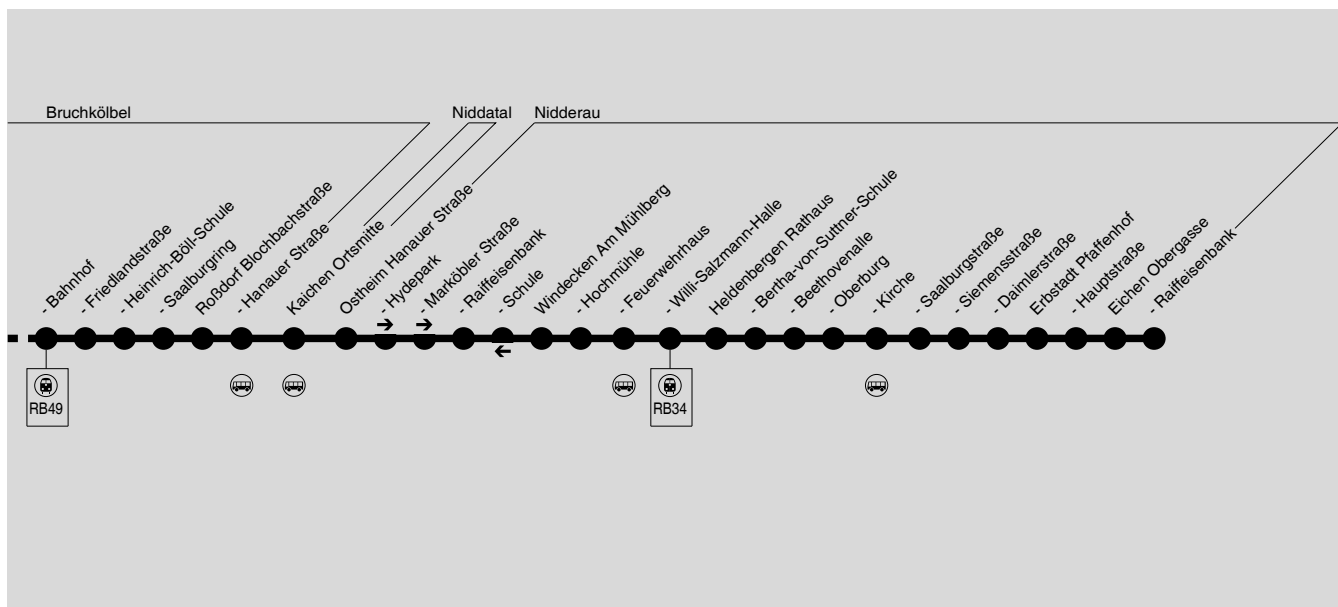

Bus wartet am Hanauer Hbf bis 5 min auf ggf. verspätete Bahn aus Frankfurt

Bus wartet am Hanauer Hbf bis 5 min auf ggf. verspätete Bahn aus Frankfurt

Montag - Freitag