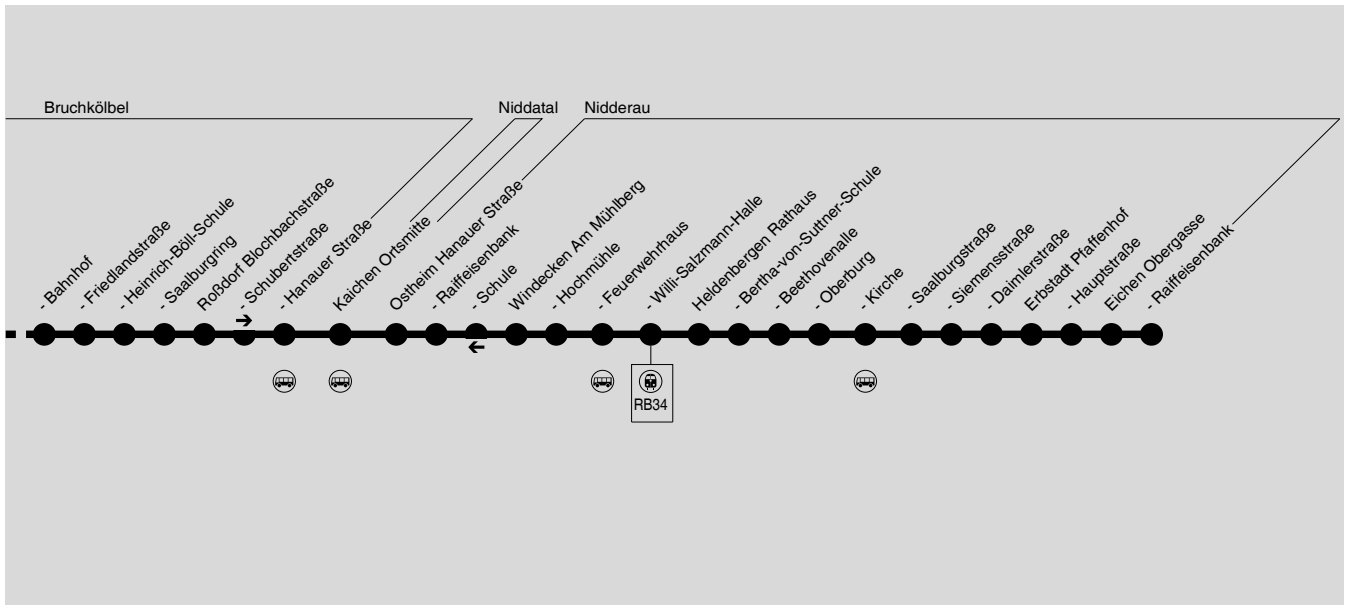

562/563

Hanau → Bruchköbel → Nidderau / Altenstadt

inkl. Fahrten Linie 561 zw. Hanau und Bruchköbel

Diese schematische Darstellung dient Ihrer Orientierung. Den Linienverlauf der jeweiligen Fahrt entnehmen Sie der Fahrplantabelle, die Anschlusslinien dem Haltestellenverzeichnis.

V = Verstärkerfahrt
WA = Bus wartet am Hanauer Hbf auf ggf. verspätete Bahn aus Frankfurt
Fb = nur an Ferientagen, auch am 11.05. und 01.06.2018
Sf = Schnellfahrt
Sb = nur an Schultagen, nicht am 11.05. und 01.06.2018
WZ = Bus wartet in Roßdorf Hanauer Str. bis 5 Min auf ggf. verspätete Linie 563 aus Hanau