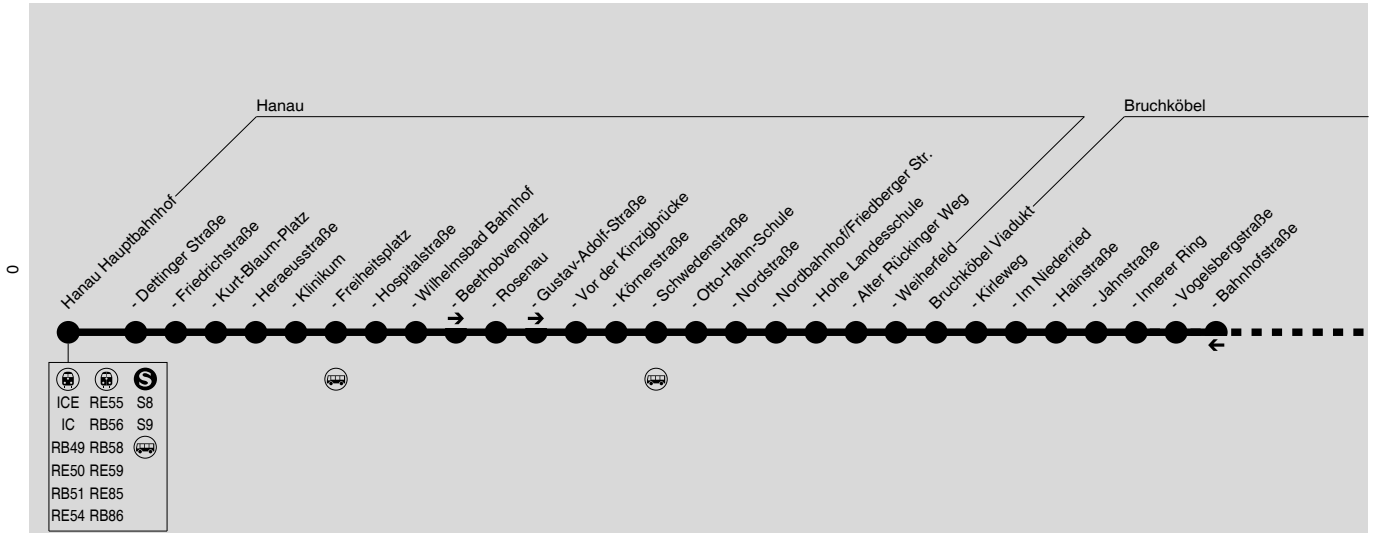

562/563

Hanau → Bruchköbel → Nidderau / Altenstadt

inkl. Fahrten Linie 561 zw. Hanau und Bruchköbel

Diese schematische Darstellung dient Ihrer Orientierung. Den Linienverlauf der jeweiligen Fahrt entnehmen Sie der Fahrplantabelle, die Anschlusslinien dem Haltestellenverzeichnis.

V = Verstärkerfahrt
WA = Bus wartet am Hanauer Hbf auf ggf. verspätete Bahn aus Frankfurt
Fb = nur an Ferientagen, auch am 11.05. und 01.06.2018
Sf = Schnellfahrt
Sb = nur an Schultagen, nicht am 11.05. und 01.06.2018
WZ = Bus wartet in Roßdorf Hanauer Str. bis 5 Min auf ggf. verspätete Linie 563 aus Hanau