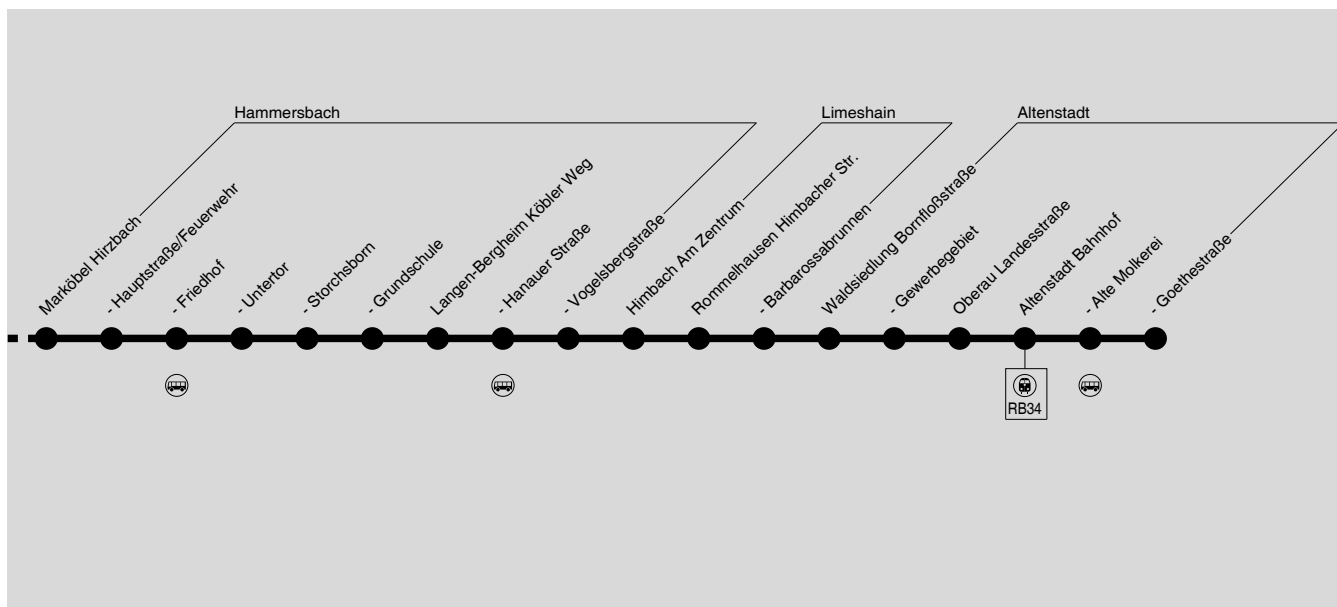

Bus wartet am Hanauer Hbf auf ggf. verspätete S-Bahn oder Bahn aus Frankfurt!

Diese schematische Darstellung dient Ihrer Orientierung. Den Linienverlauf der jeweiligen Fahrt entnehmen Sie der Fahrplantabelle, die Anschlusslinien dem Haltestellenverzeichnis.

SF = Schnellfahrt
S- = nur an Schultagen, nicht am 11.05. und 01.06.2018, nicht am letzten Schultag vor den Ferien und nicht am Tag der Zeugnisausgabe
Sb = nur an Schultagen, nicht am 11.05. und 01.06.2018
Fb = nur an Ferientagen, auch am 11.05. und 01.06.2018