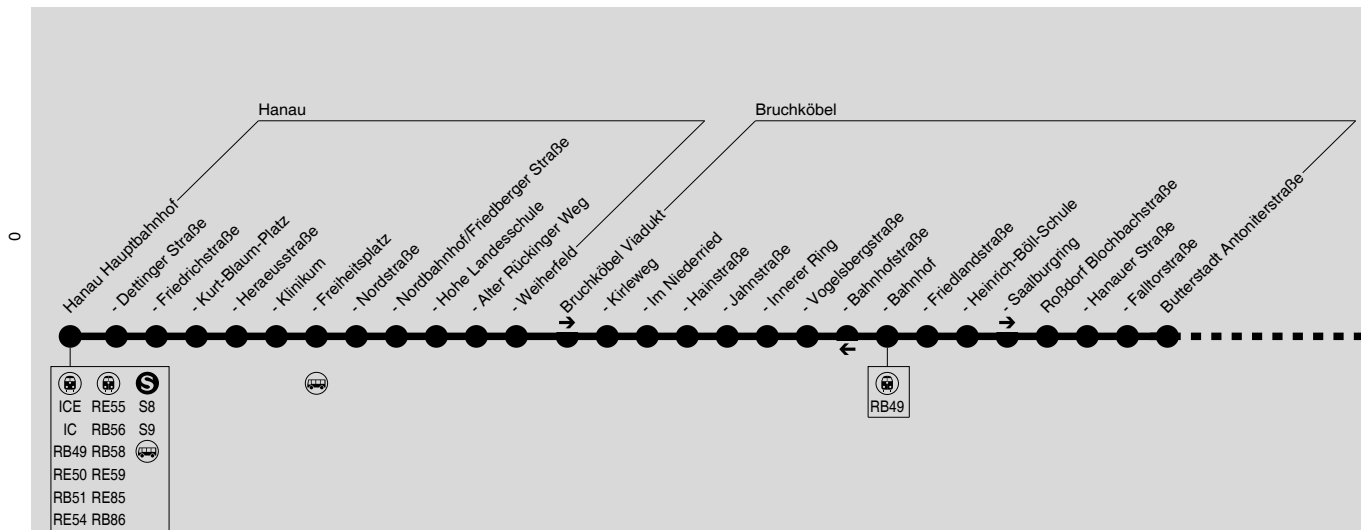

Bus wartet am Hanauer Hbf auf ggf. verspätete S-Bahn oder Bahn aus Frankfurt!

Diese schematische Darstellung dient Ihrer Orientierung. Den Linienverlauf der jeweiligen Fahrt entnehmen Sie der Fahrplantabelle, die Anschlusslinien dem Haltestellenverzeichnis.

SF = Schnellfahrt
S- = nur an Schultagen, nicht am 11.05. und 01.06.2018, nicht am letzten Schultag vor den Ferien und nicht am Tag der Zeugnisausgabe
Sb = nur an Schultagen, nicht am 11.05. und 01.06.2018
Fb = nur an Ferientagen, auch am 11.05. und 01.06.2018