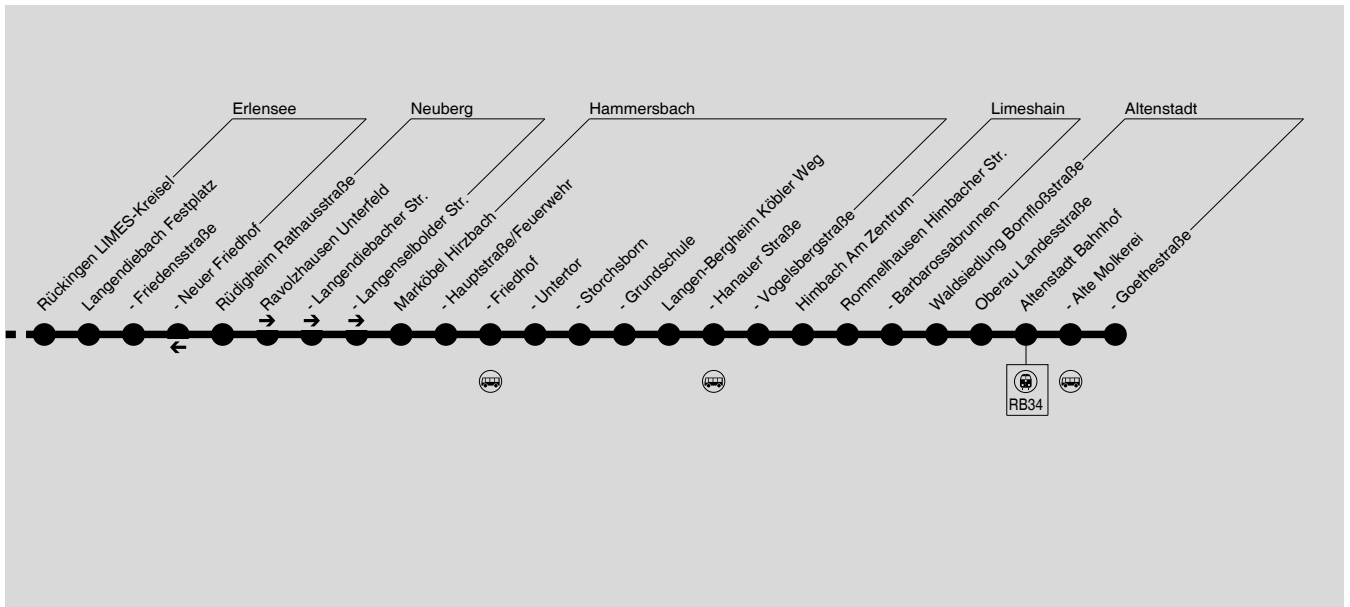

# 563/564

Hanau → Bruchköbel / Erlensee → Hammersbach → Altenstadt  
inkl. Fahrten Linie 564 über Erlensee nach Hammersbach

RMV-Servicetelefon: 069 / 24 24 80 24

Bus wartet am Hanauer Hbf bis 5 min auf ggf. verspätete S-Bahn oder Bahn aus Frankfurt.

Diese schematische Darstellung dient Ihrer Orientierung. Den Linienverlauf der jeweiligen Fahrt entnehmen Sie der Fahrplantabelle, die Anschlusslinien dem Haltestellenverzeichnis.

**563/564**

Hanau → Bruchköbel / Erlensee → Hammersbach → Altenstadt