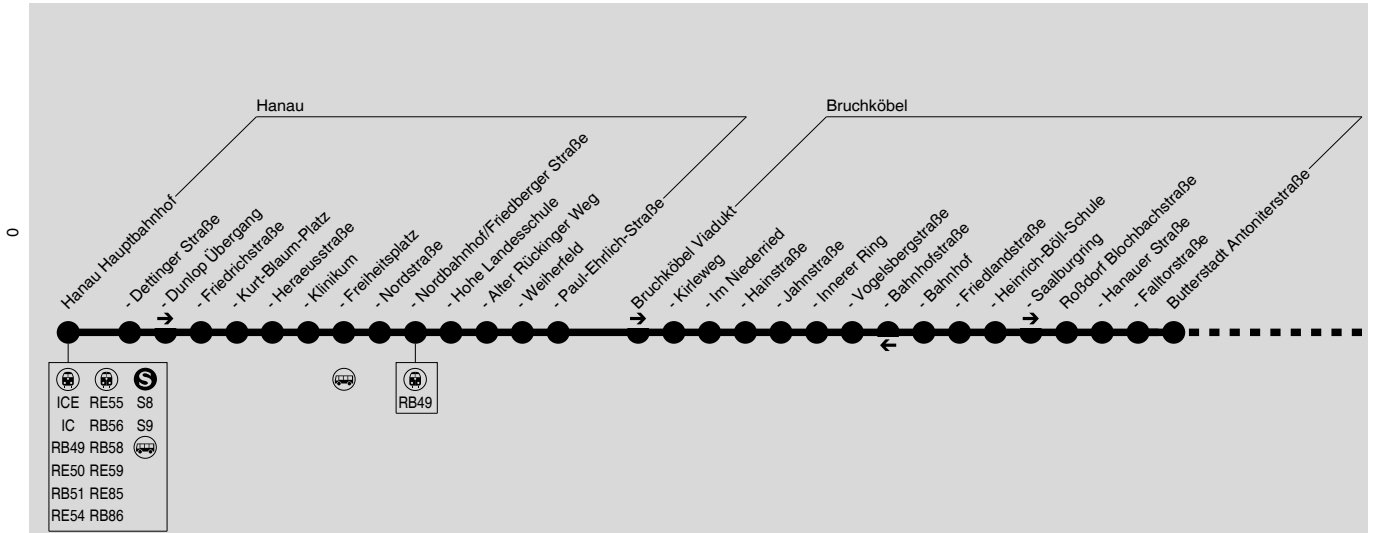

# 563/564

Hanau → Bruchköbel / Erlensee → Hammersbach → Altenstadt  
inkl. Fahrten Linie 564 über Erlensee nach Hammersbach

RMV-Servicetelefon: 069 / 24 24 80 24

Bus wartet am Hanauer Hbf bis 5 min auf ggf. verspätete S-Bahn oder Bahn aus Frankfurt.

Diese schematische Darstellung dient Ihrer Orientierung. Den Linienverlauf der jeweiligen Fahrt entnehmen Sie der Fahrplantabelle, die Anschlusslinien dem Haltestellenverzeichnis.

**563/564**

Hanau → Bruchköbel / Erlensee → Hammersbach → Altenstadt